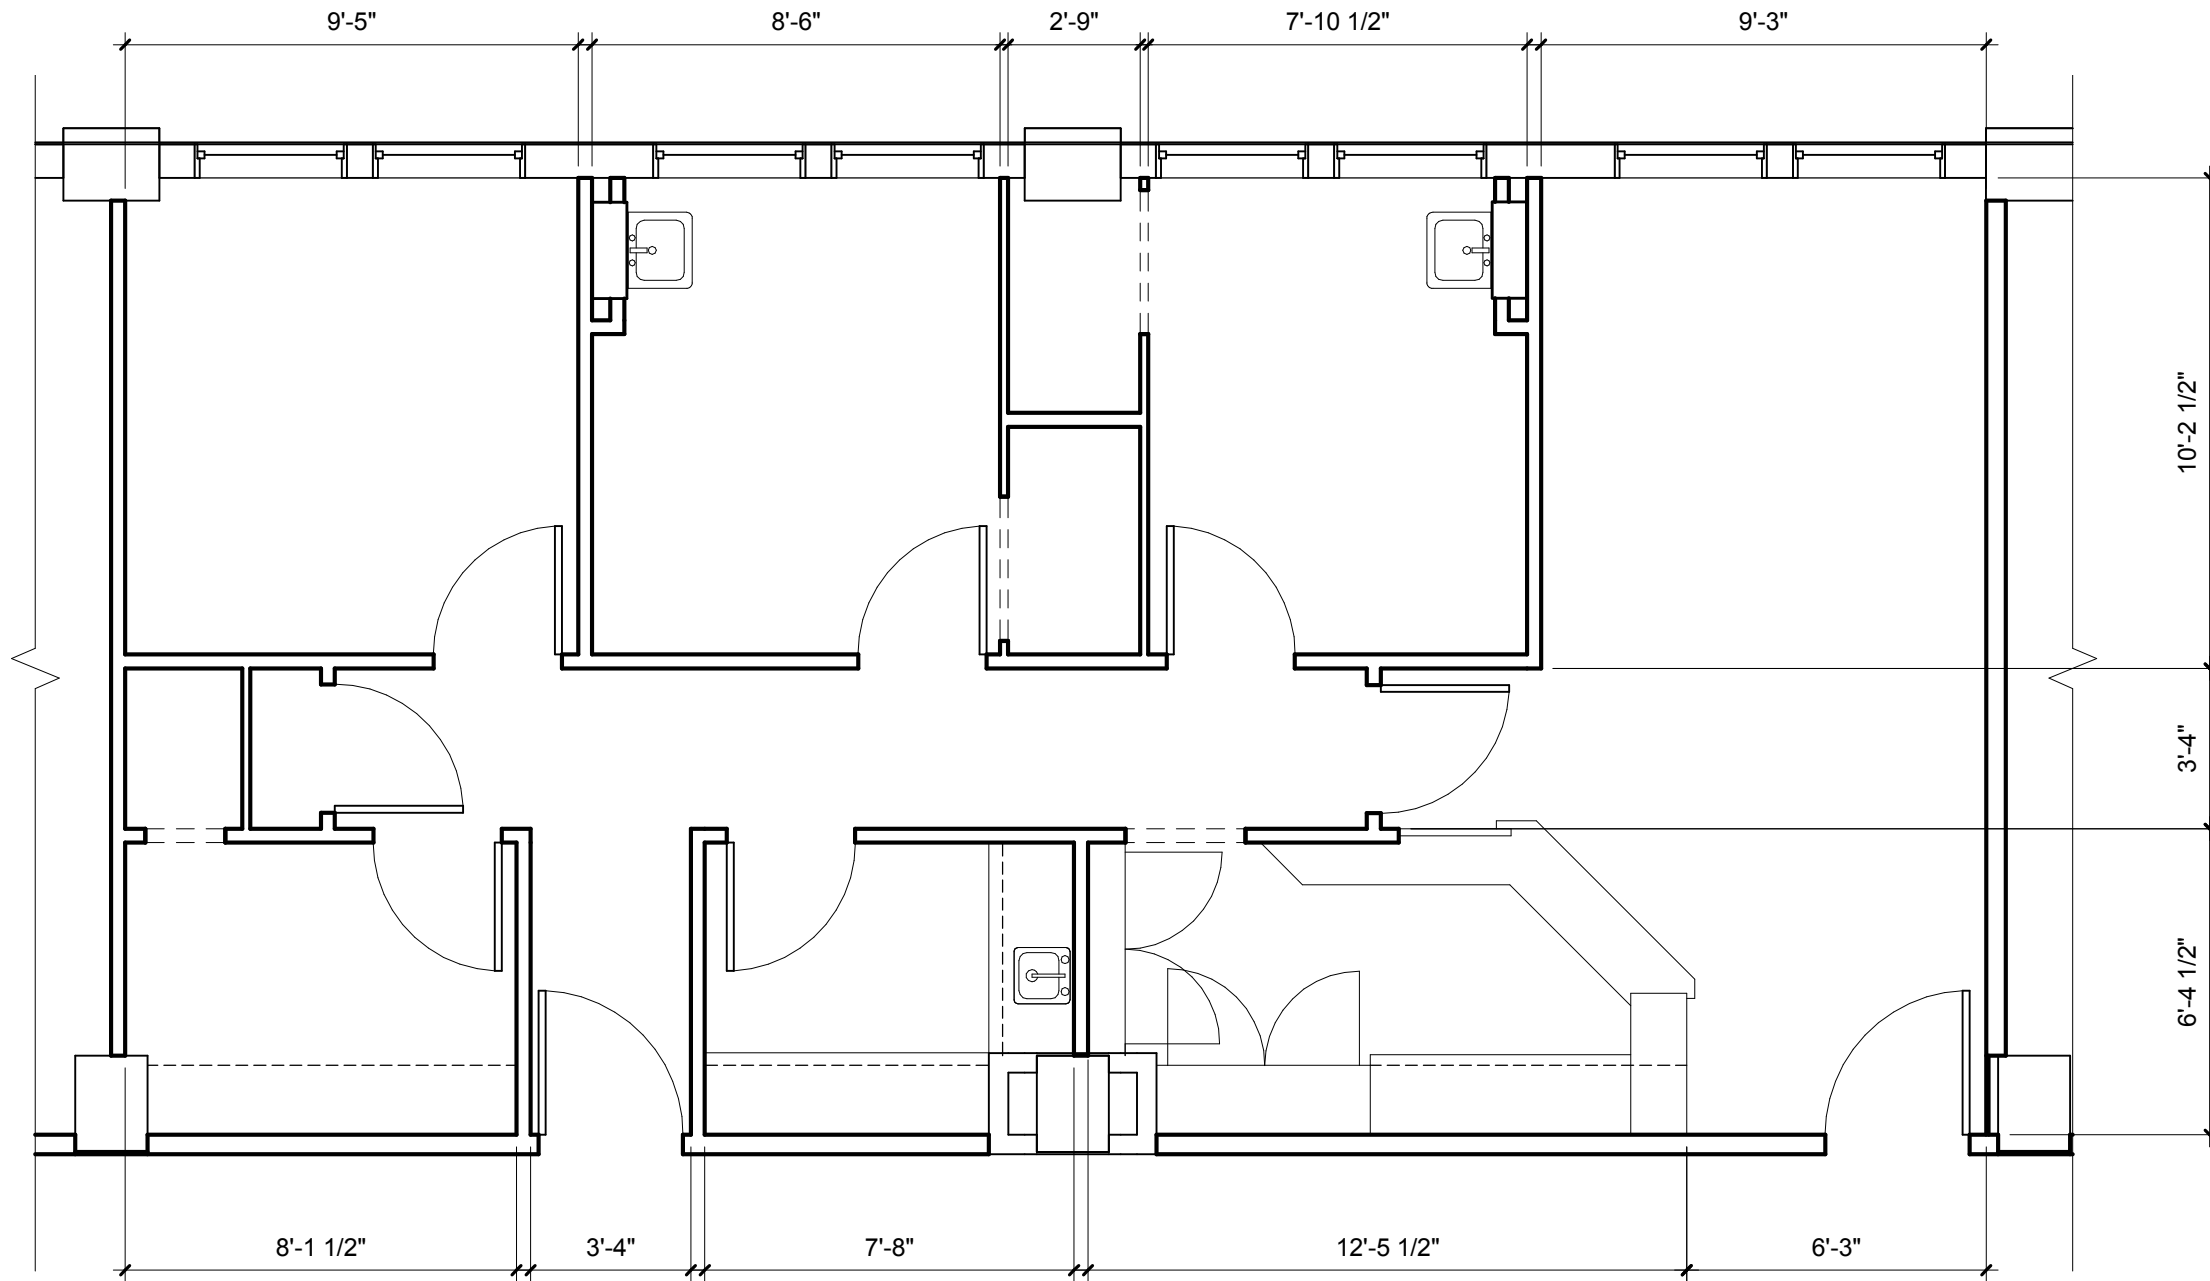

**SEVENTH FLOOR**

132 EAST BROADWAY SUITE 716  
EUGENE, OREGON 97401

**SUITE 716  
AS-BUILT**

PROJECT #  
DRAWN WB  
CHECKED ALS  
DATE 03/09/16

SHEET  
**A2.0**

**1 SUITE 716 AS-BUILTS**  
A2.0 1/4" = 1'-0"