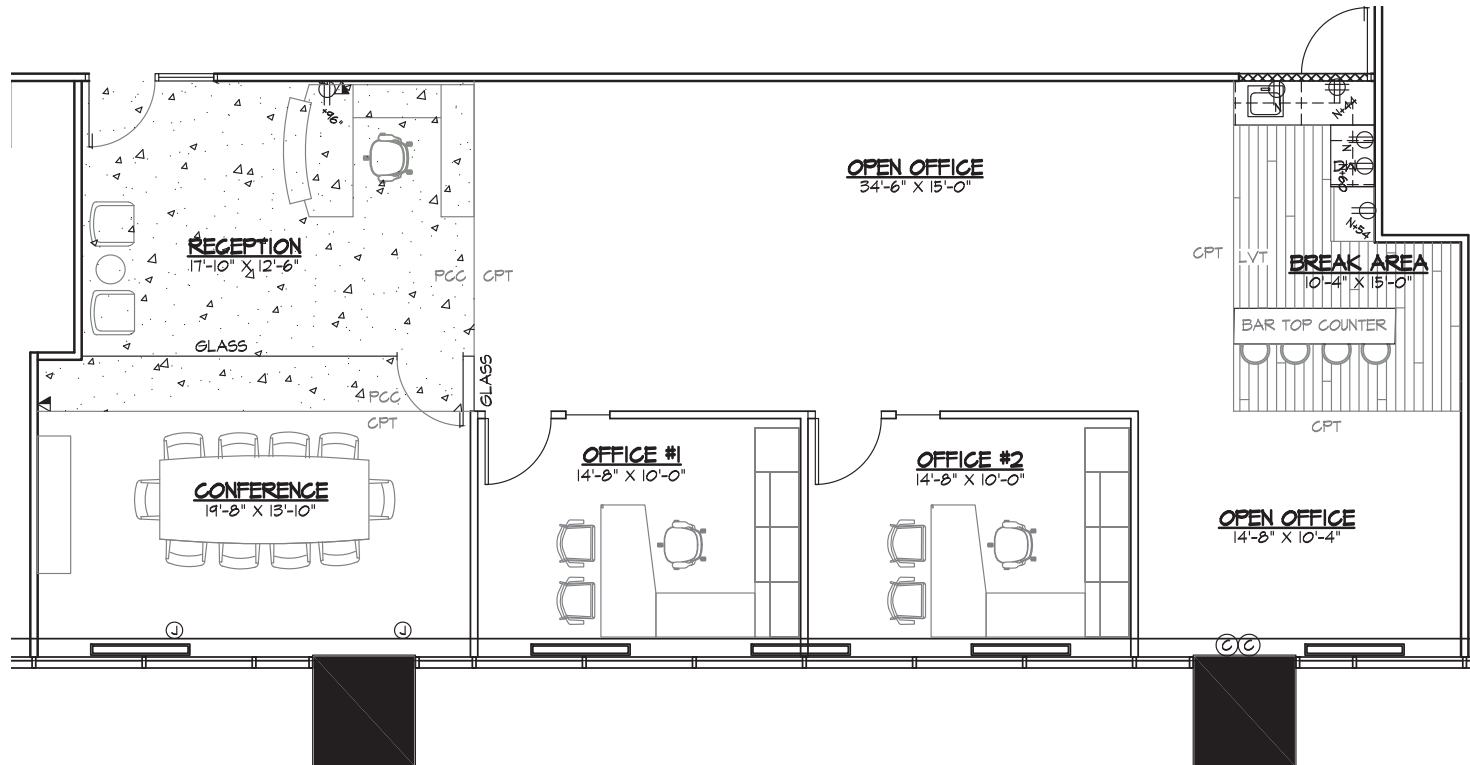

4500

CHERRY CREEK

Suite 660 - 1,992 rsf

contacts

LINDSAY GILBERT +1 720 528 6360 | lindsay.gilbert@cbre.com

MITCH BRADLEY +1 720 528 6311 | mitch.bradley@cbre.com

MEGAN STRAUSS +1 720 528 6388 | megan.strauss@cbre.com