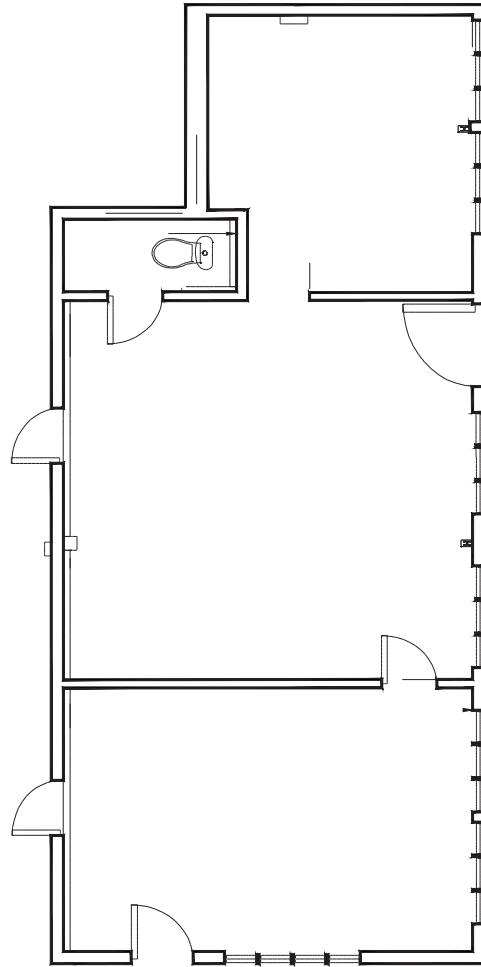

SUITE 619P
1,152 RSF

CONTACT:

CHARLEY LEAVITT
704.634.8254
charley.leavitt@streamrealty.com

GRANT KEYES
980.378.1521
grant.keyes@streamrealty.com

KENNEDY FERTITTA
704.962.7430
kennedy.fertitta@streamrealty.com