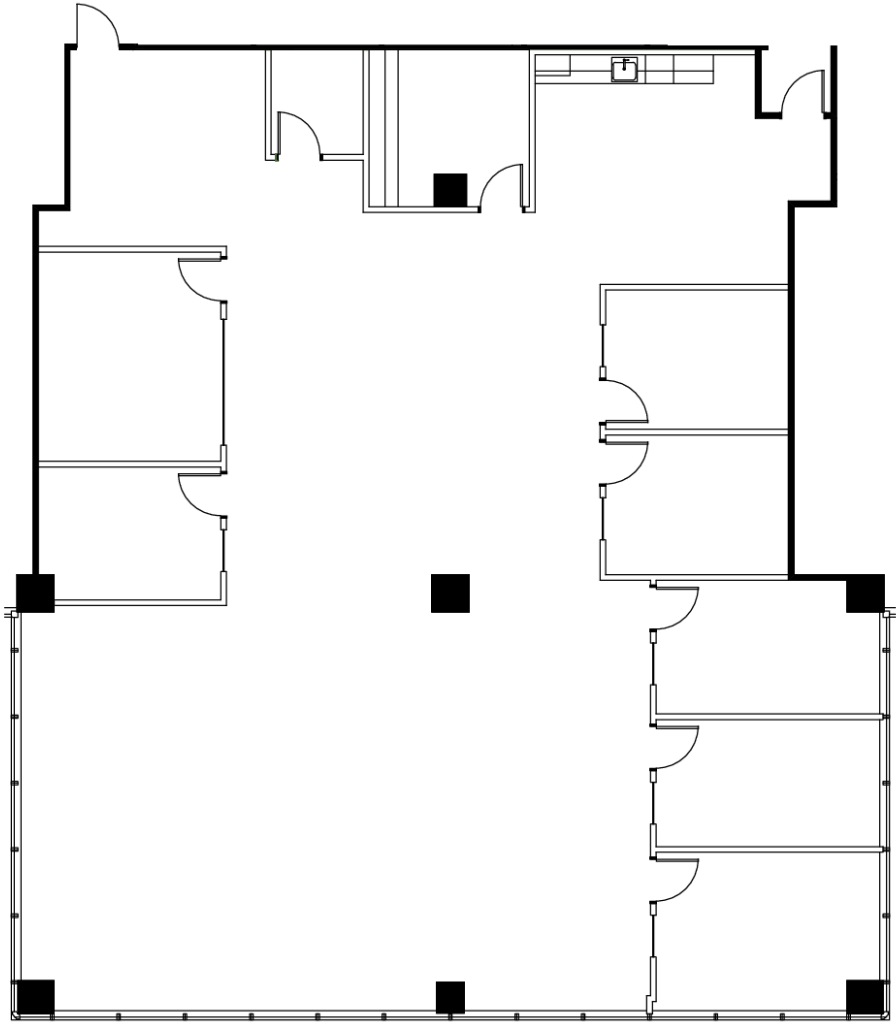

TOWER PLACE 100

3340 Peachtree Rd NE | Atlanta, GA 30326

Suite 1450 | 4,510 RSF

Key Plan

Alex Port 404.924.2816 aport@lpc.com	Maia Perri 678.836.5773 mperri@lpc.com	Hunter Henritze 404.924.2819 hhenritze@lpc.com
---------------------------------------------------	-----------------------------------------------------	-------------------------------------------------------------

Lincoln