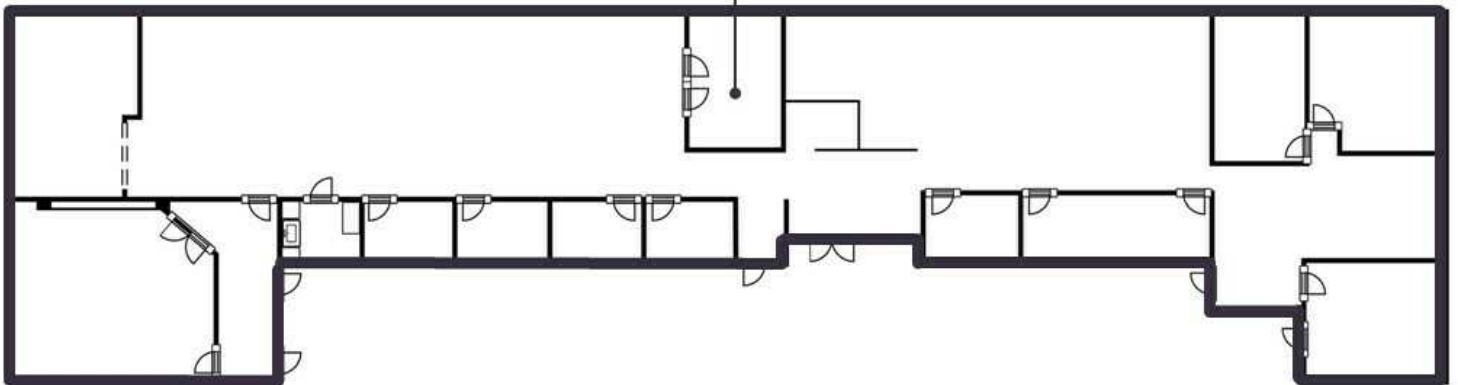

Suite 400
8,103 SF

TIM AGEE

719.200.2735

tim@miramontcre.com

SIMON PENNER

719.229.1585

simon@miramontcre.com