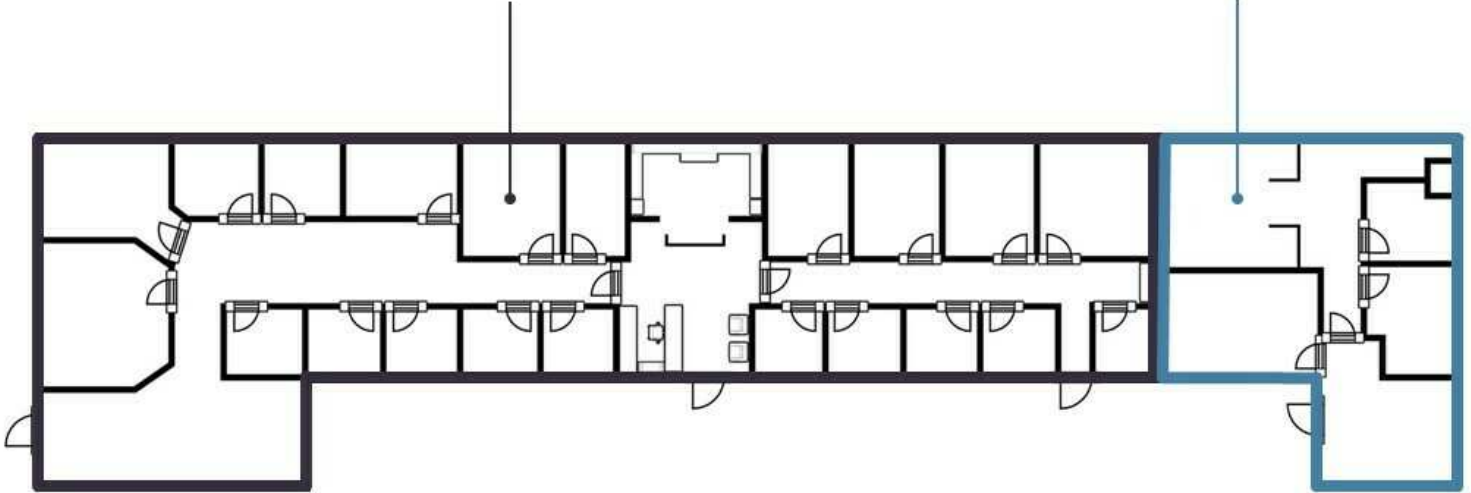

**TIM AGEE**

719.200.2735

tim@miramontcre.com

**SIMON PENNER**

719.229.1585

simon@miramontcre.com

**Suite 200**  
**6,621 SF**

**Suite 212**  
**1,364 SF**