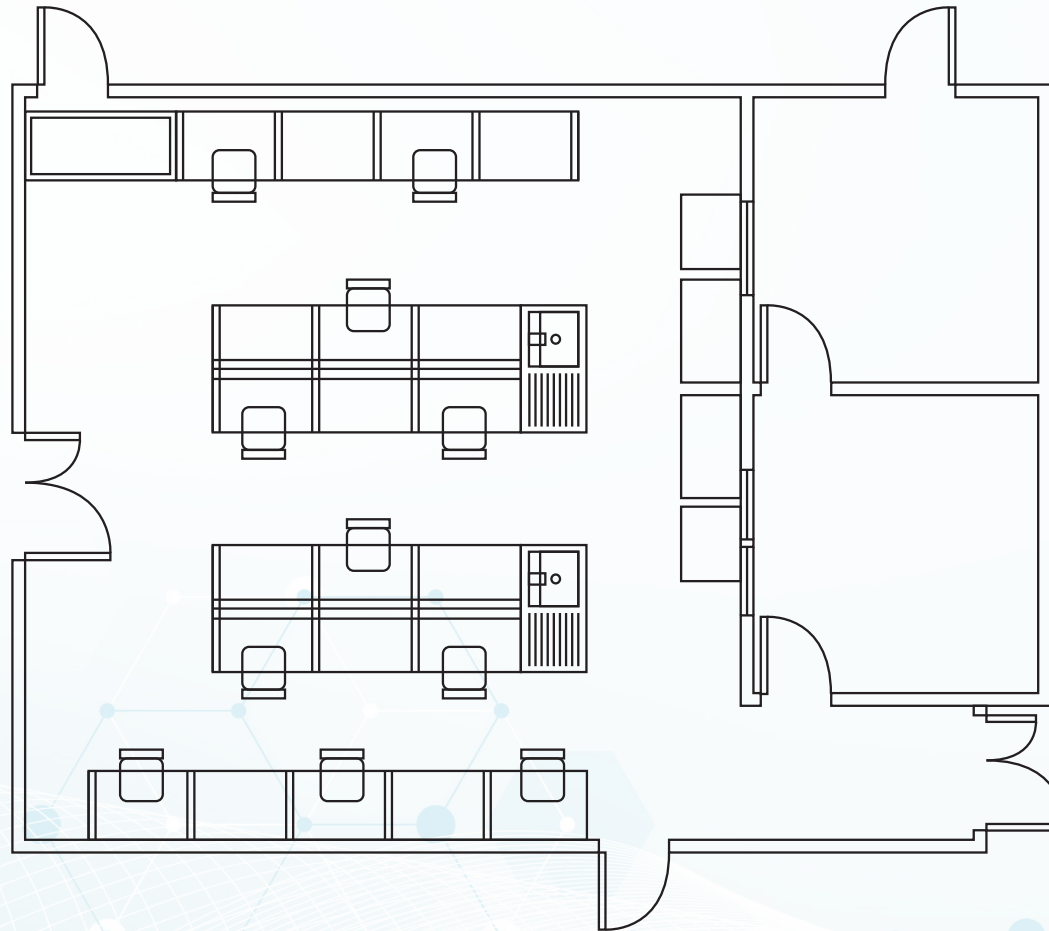

# SPEC SUITE 32 | 1,723 SF

SAN TAN  
LABS