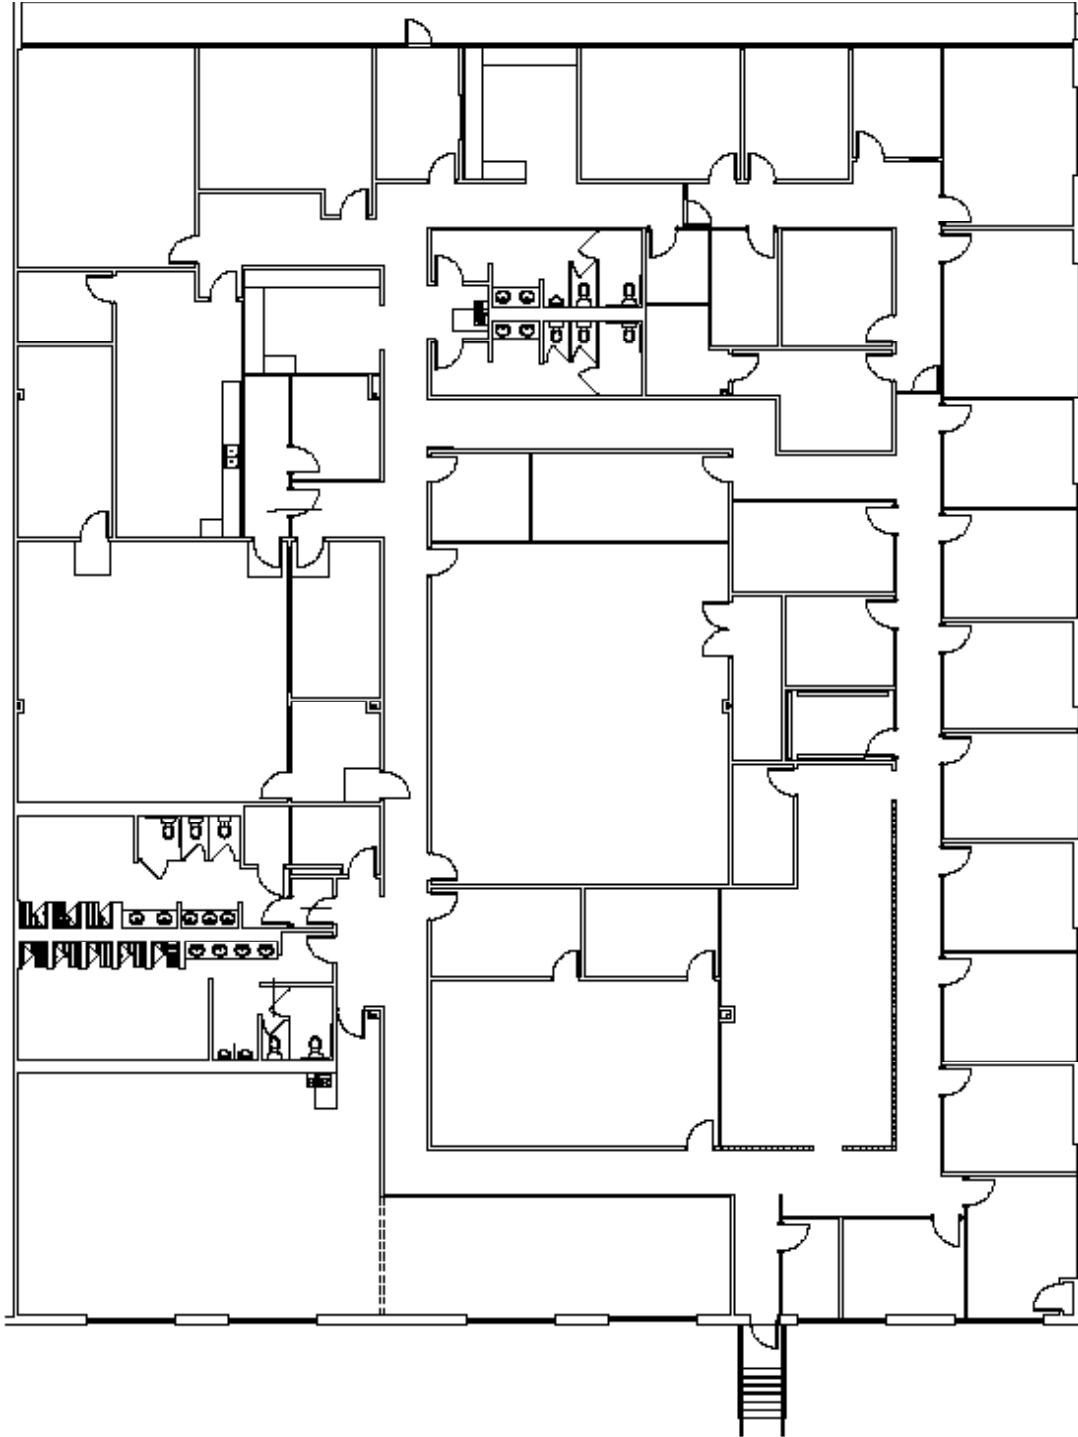

# FLOORPLAN

10055 Regal Row, Suite 100  
Houston, Texas 77040

18,000 SF  
Available

**FOR LEASING INFORMATION, PLEASE CONTACT:**

GARRET GEACONE | 713.300.0232 | garret.geaccone@streamrealty.com

MEG ZSCHAPPEL | 713.300.0284 | meg.zschappel@streamrealty.com