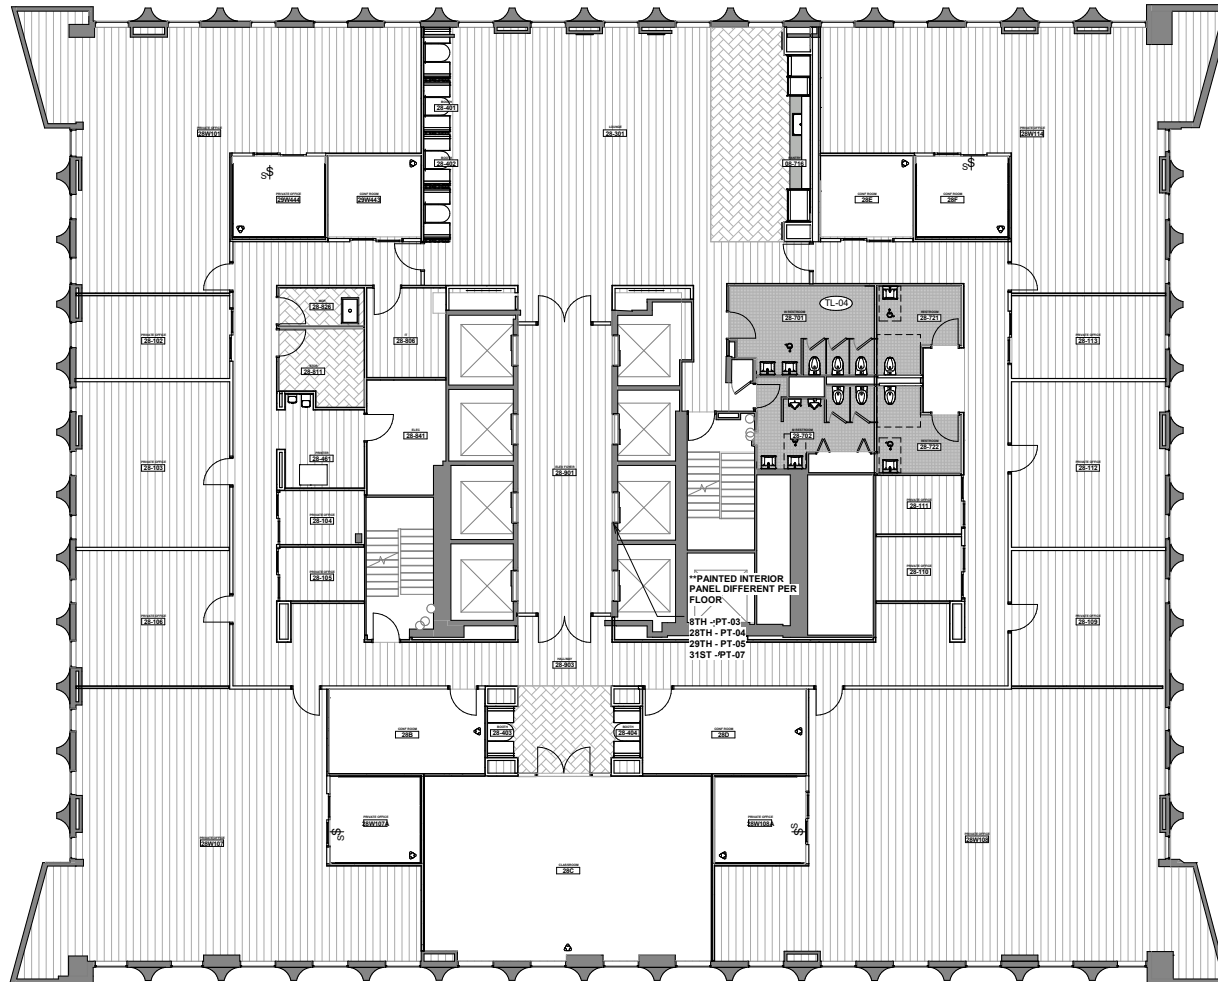

101 NORTH FIRST AVENUE
PHOENIX, AZ 85003

SUITE 2800
13,423 RSF

NEWMARK

SCANLAN KEMPER BARD
REAL ESTATE MERCHANT BANKING

Brett Abramson
t 602-803-6604
brett.abramson@nmrk.com

Chris Beall
t 602-459-5634
chris.beall@nmrk.com