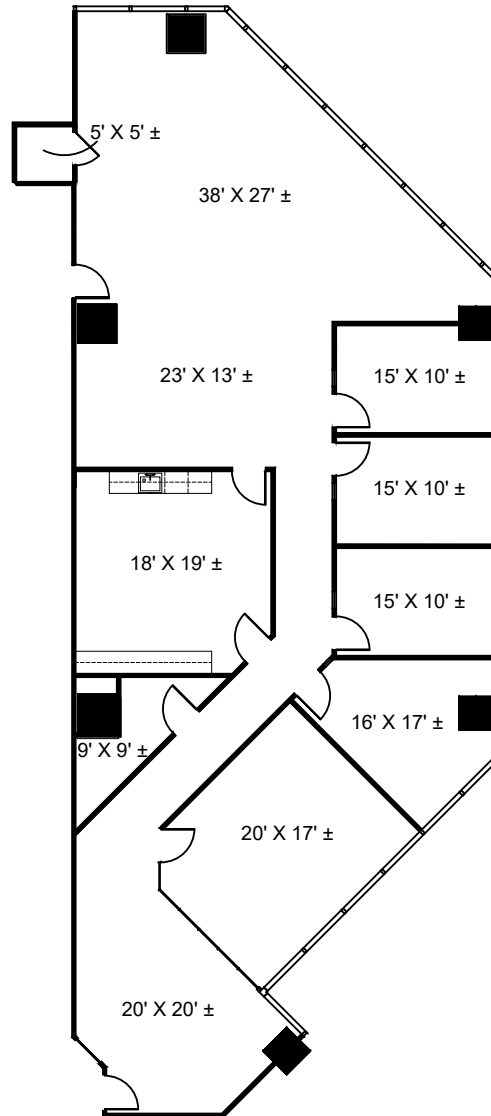

URBAN TOWERS

222 W LAS COLINAS BLVD.
IRVING, TX 75038

URBAN TOWERS

SUITE 555E - 3,862 RSF