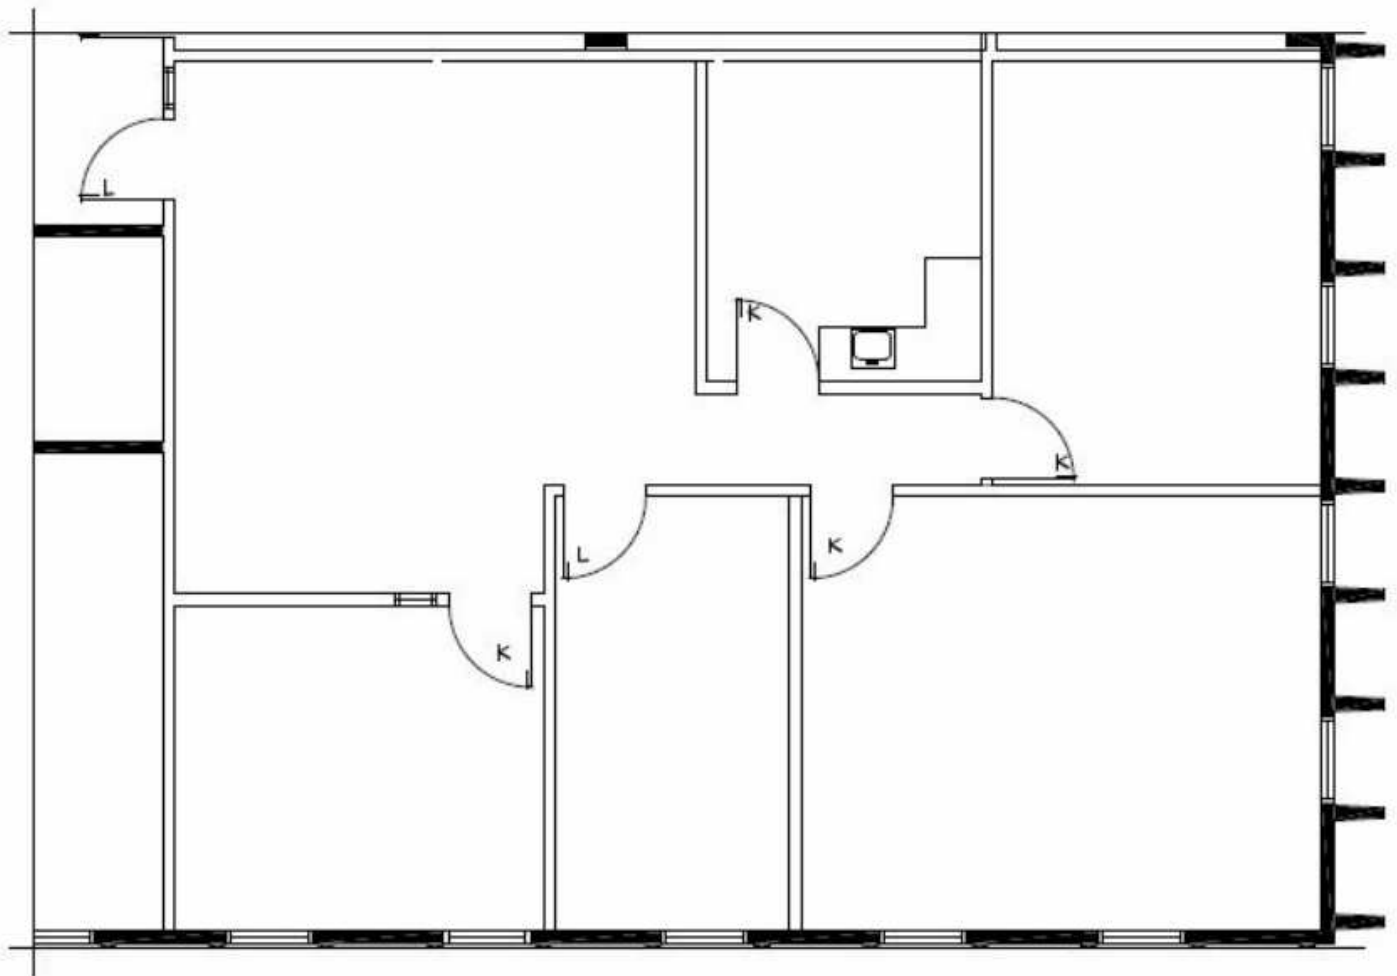

BELCARO PLACE

Suite 503

3801 E Florida Ave | Denver, CO 80210

Suite

Size

Suite 503

1,538 SF

Andrew Piepgras