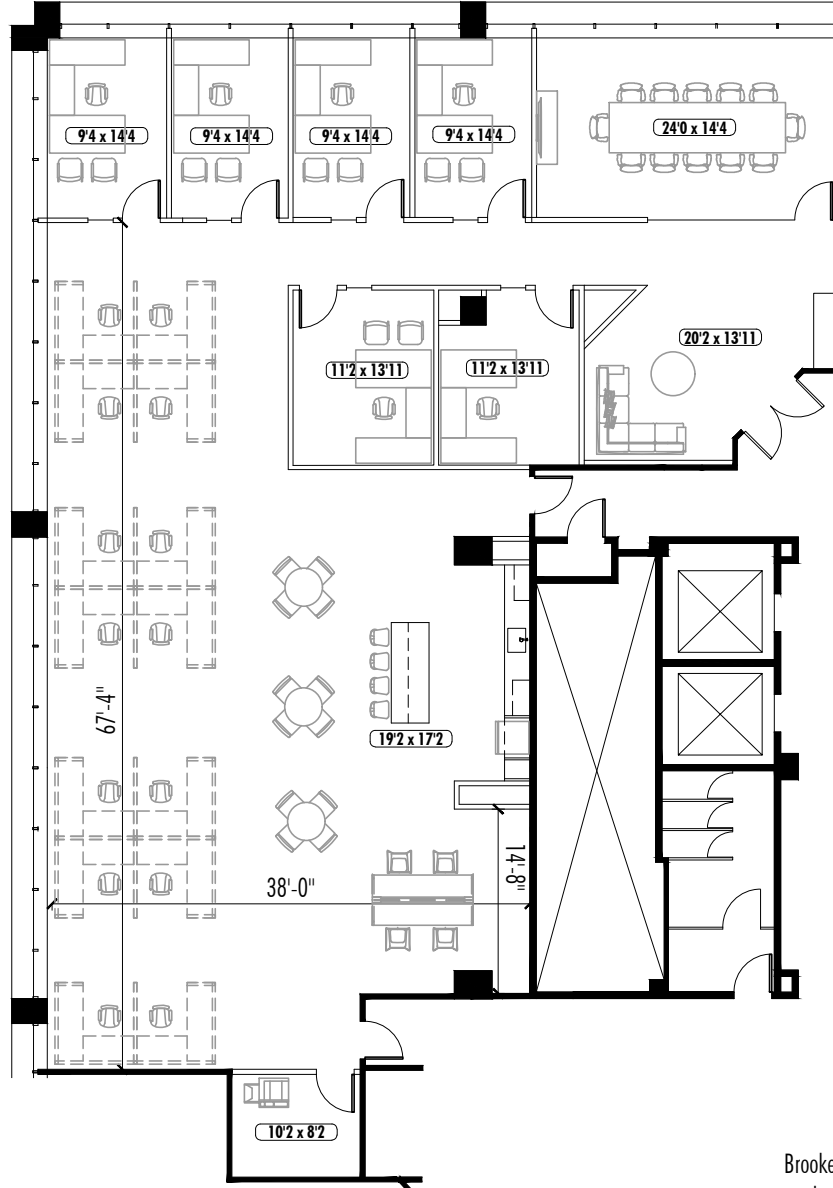

KEY PLAN

Brooke Dewey 404.995.2138  
brooke.dewey@jll.com

David Horne 404.995.6321  
david.horne@jll.com

**NELSON**

**100 Peachtree • Suite 1900 • 5,143 RSF**

**Marketing Diagram**