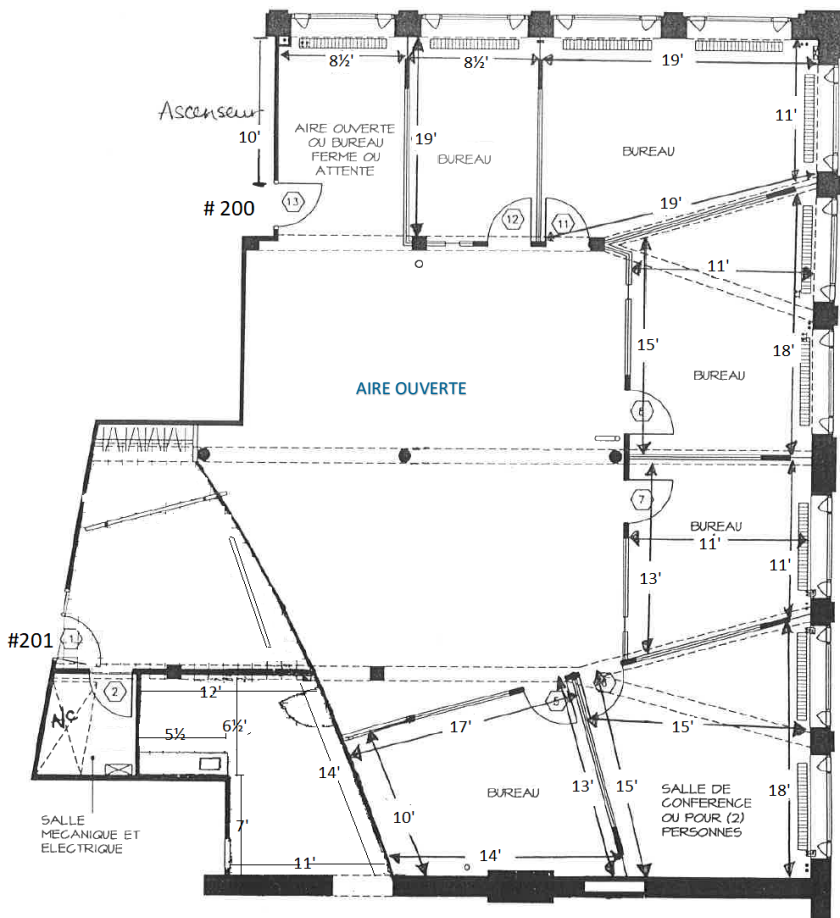

± 1 400 pi.ca. Net / Local 305

3 grandes fenêtres avec vue sur la Basilique
5 bureaux fermés, une aire ouverte + une cuisinette

Pour plus de détails / For further details:

Martine Melançon, courtier immobilier agréé

± 2 500 sq.ft. Net / Local 200-201

5 closed offices + 1 very large corner office
and one very nice conference room
One large central open area and one kitchenette
One corner unit with abundant windows
Giving magnificent luminosity

± 1 400 sq.ft. Net / Local 305

3 Large windows overlooking on the Notre-Dame
Basilica
5 closed offices, one open area and a kitchenette

Loyer semi-Brut/ Semi-Gross Rent

Contactez le courtier pour plus d'informations
Please contact the broker for further details