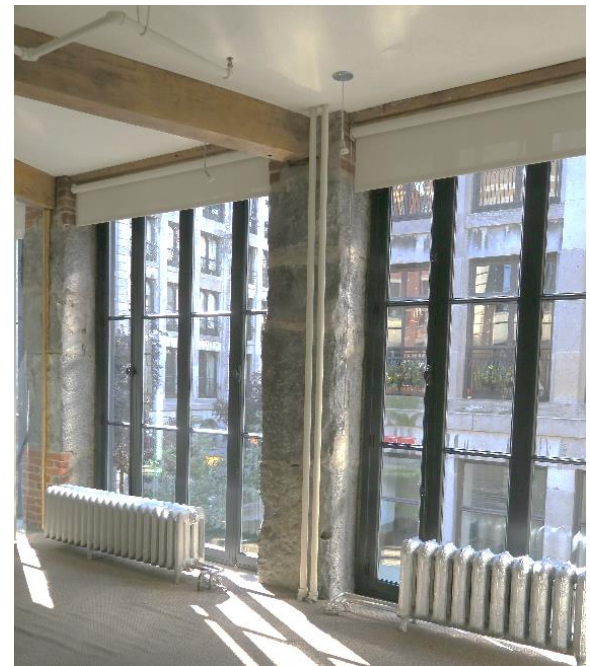

Prestigious property

Located in Cours Le Royer
Magnificent pedestrian corridor
in Old Montreal
Close to the Palais de Justice and
Notre-Dame Basilica

± 2 500 pi.ca. Net / Local 200-201

5 bureaux fermés + 1 très grand bureau en coin et
une très belle salle de conférence
Une grande aire ouverte centrale + une cuisinette
Unité de coin, fenestration abondante donnant une
luminosité magnifique

± 1 400 pi.ca. Net / Local 305

3 grandes fenêtres avec vue sur la Basilique
5 bureaux fermés, une aire ouverte + une cuisinette

Pour plus de détails / For further details:

Martine Melançon, courtier immobilier agréé

± 2 500 sq.ft. Net / Local 200-201

5 closed offices + 1 very large corner office
and one very nice conference room
One large central open area and one kitchenette
One corner unit with abundant windows
Giving magnificent luminosity

± 1 400 sq.ft. Net / Local 305

3 Large windows overlooking on the Notre-Dame
Basilica
5 closed offices, one open area and a kitchenette

Loyer semi-Brut/ Semi-Gross Rent

Contactez le courtier pour plus d'informations
Please contact the broker for further details