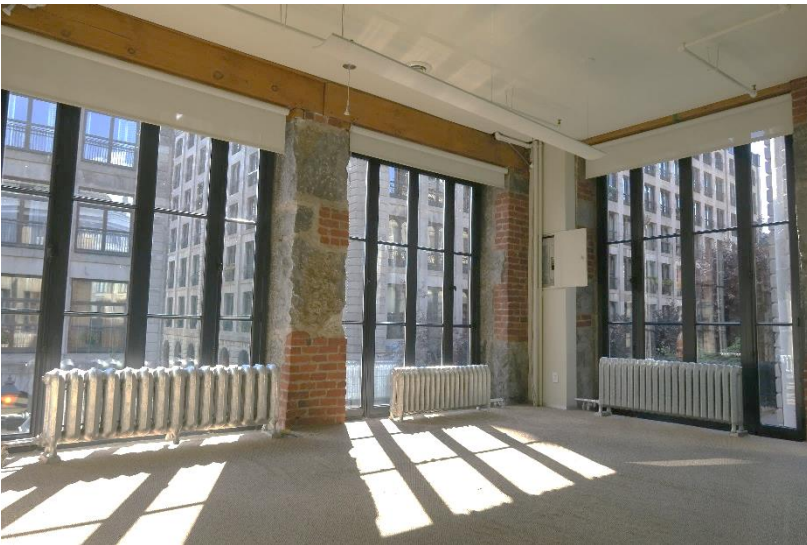

Prestigious property

Located in Cours Le Royer
Magnificent pedestrian corridor
in Old Montreal
Close to the Palais de Justice and
Notre-Dame Basilica

± 2 500 pi.ca. Net / Local 200-201

5 bureaux fermés + 1 très grand bureau en coin et
une très belle salle de conférence
Une grande aire ouverte centrale + une cuisinette
Unité de coin, fenestration abondante donnant une
luminosité magnifique

± 1 400 pi.ca. Net / Local 305

3 grandes fenêtres avec vue sur la Basilique
5 bureaux fermés, une aire ouverte + une cuisinette

Pour plus de détails / For further details:

Martine Melançon, courtier immobilier agréé

± 2 500 sq.ft. Net / Local 200-201

5 closed offices + 1 very large corner office
and one very nice conference room
One large central open area and one kitchenette
One corner unit with abundant windows
Giving magnificent luminosity

± 1 400 sq.ft. Net / Local 305

3 Large windows overlooking on the Notre-Dame
Basilica
5 closed offices, one open area and a kitchenette

Loyer semi-Brut/ Semi-Gross Rent

Contactez le courtier pour plus d'informations
Please contact the broker for further details