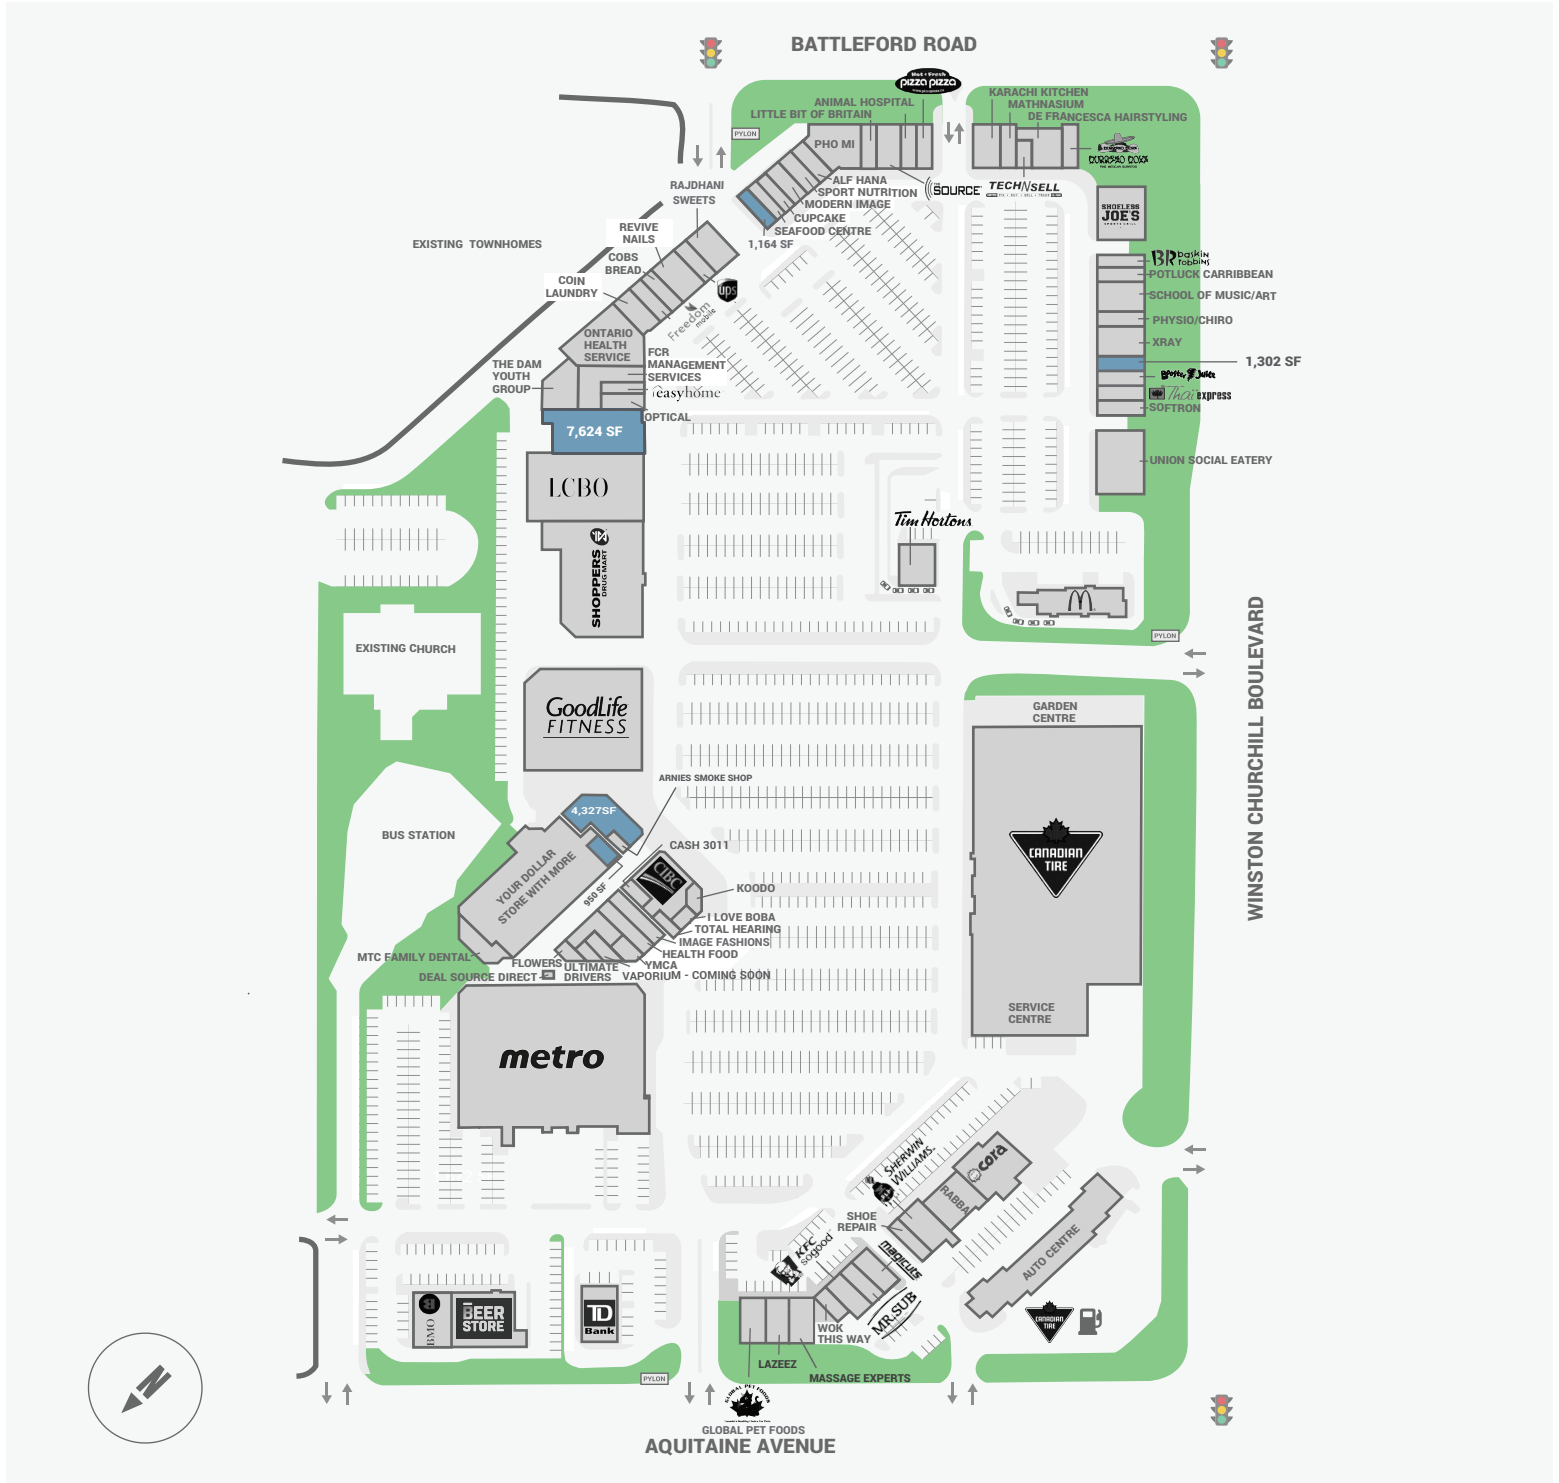

# Meadowvale Town Centre

6677 Meadowvale Town Centre Cir, Mississauga, ON

<p><b>WALK SCORE</b></p>	<p><b>TRANSIT SCORE</b></p>	<p>The sole-purpose of this site plan is to identify the approximate location and size of the buildings. It is intended for use as a reference only and is subject to change at any time at the sole discretion of the owner.</p>	<p>REVISED JAN 2020</p>
<p>77%</p>	<p>68%</p>	<p>Le présent plan de situation a pour seul but de présenter l'emplacement et les dimensions approximatif des immeubles. Il est destiné exclusivement à servir de référence et peut être modifié à tout moment à la seule appréciation du propriétaire.</p>	