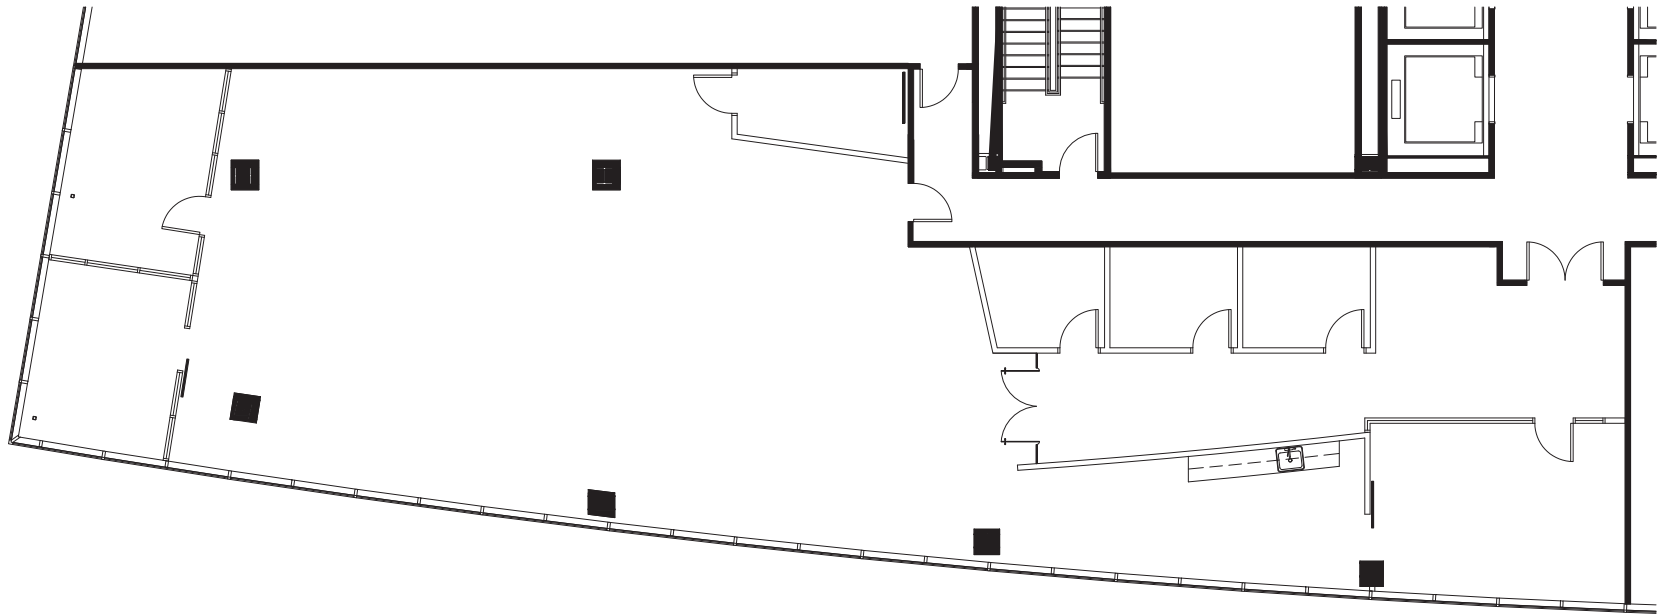

KEY PLAN

SUITE 725

4,878 SF

CHARLEY LEAVITT
704.634.8254
CHARLEY.LEAVITT@STREAMREALTY.COM

BARRY FABYAN
704.907.2532
BARRY.FABYAN@STREAMREALTY.COM

KENNEDY FERTITTA
704.962.7430
KENNEDY.FERTITTA@STREAMREALTY.COM

STREAM®