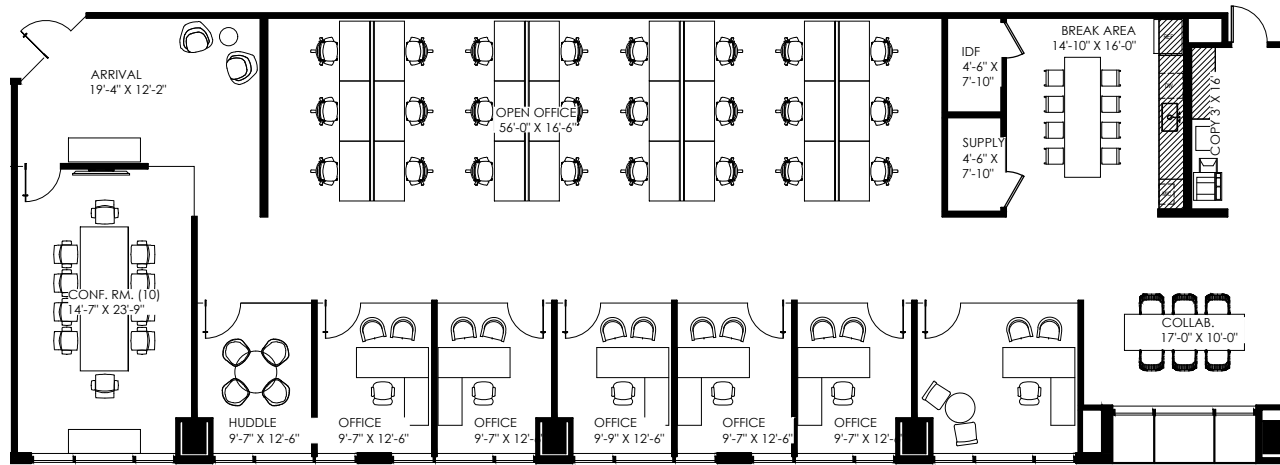

SUITE 1110 - 4,649 RSF

KEY PLAN

ASD | SKY

JEFF BELLAMY
404.995.2221
jeff.bellamy@am.jll.com

BROOKE DEWEY
404.995.2138
brooke.dewey@am.jll.com