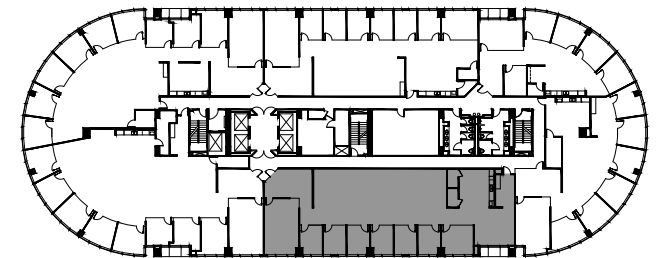

SUITE 1110 - 4,649 RSF

KEY PLAN

ASD | SKY

JEFF BELLAMY
404.995.2221
jeff.bellamy@am.jll.com

BROOKE DEWEY
404.995.2138
brooke.dewey@am.jll.com