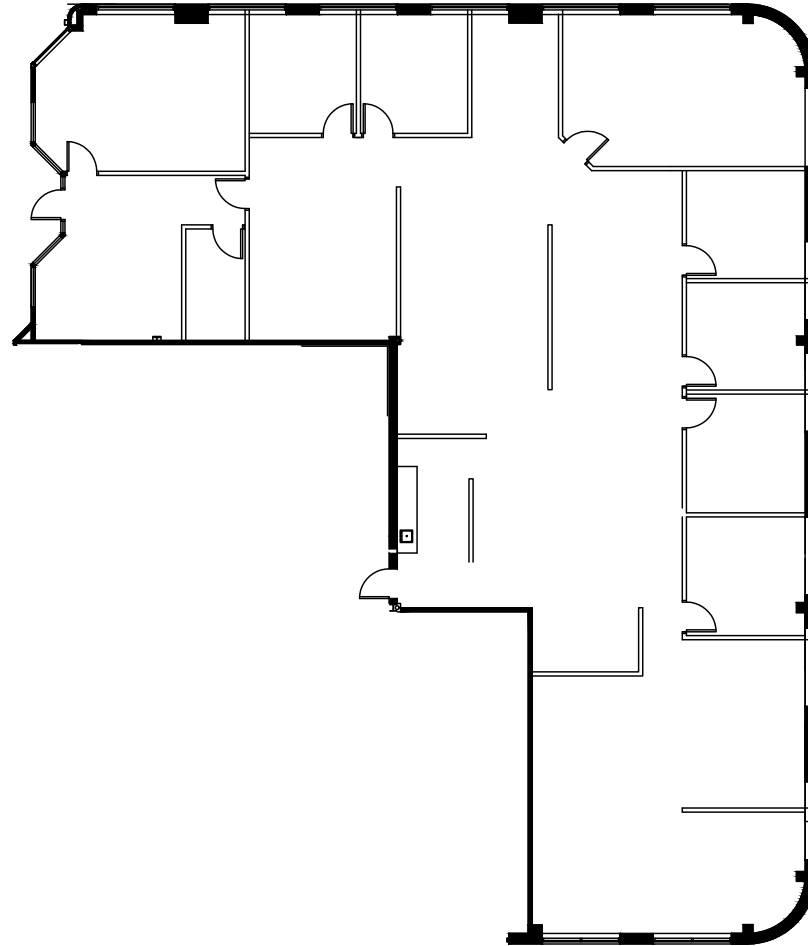

BP 01 | SUITE 120

± 5,470 RSF

B | P

BIRKDALE POINT

MEREDITH BALL
704.519.5843
meredith.ball@jll.com

KARAH TANNEBERGER
704.607.8799
karah.tanneberger@jll.com

ELIZA GORDON
843.452.7727
eliza.gordon@jll.com