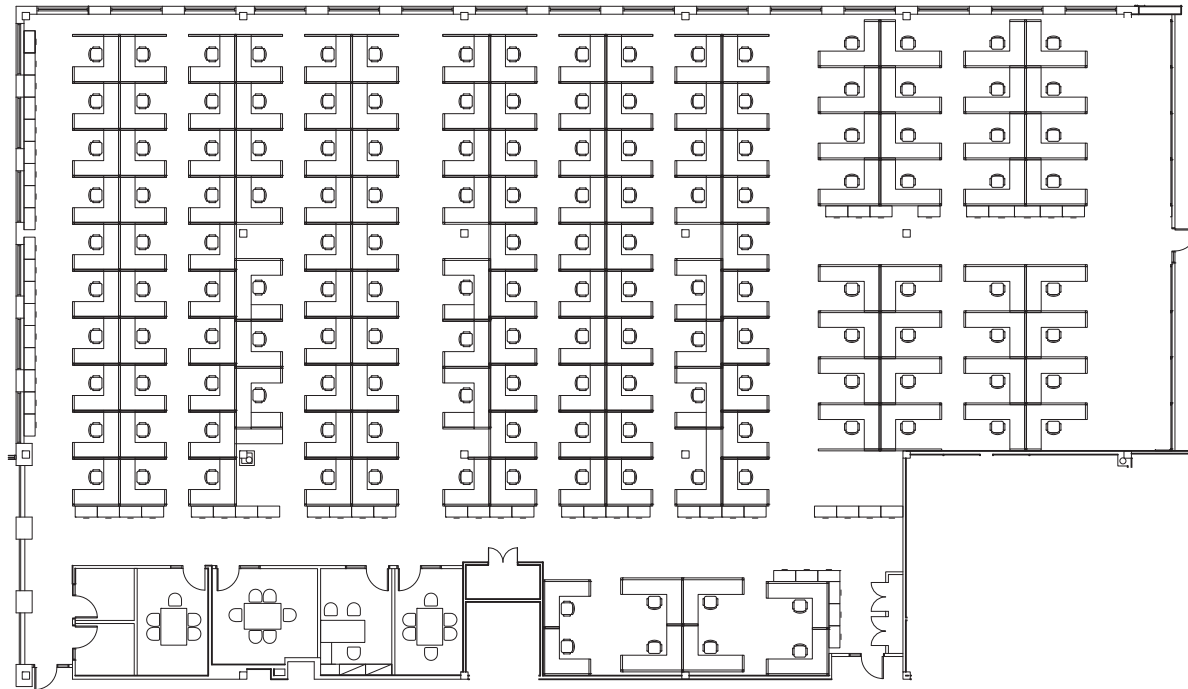

2500
WESTFIELD

Suite 201A

15,116 RSF

Dan Svachula
+ 1 773 490 8555
dan.svachula@jll.com

Allyson Birchmeier
+ 1 773 632 2511
allyson.birchmeier@jll.com