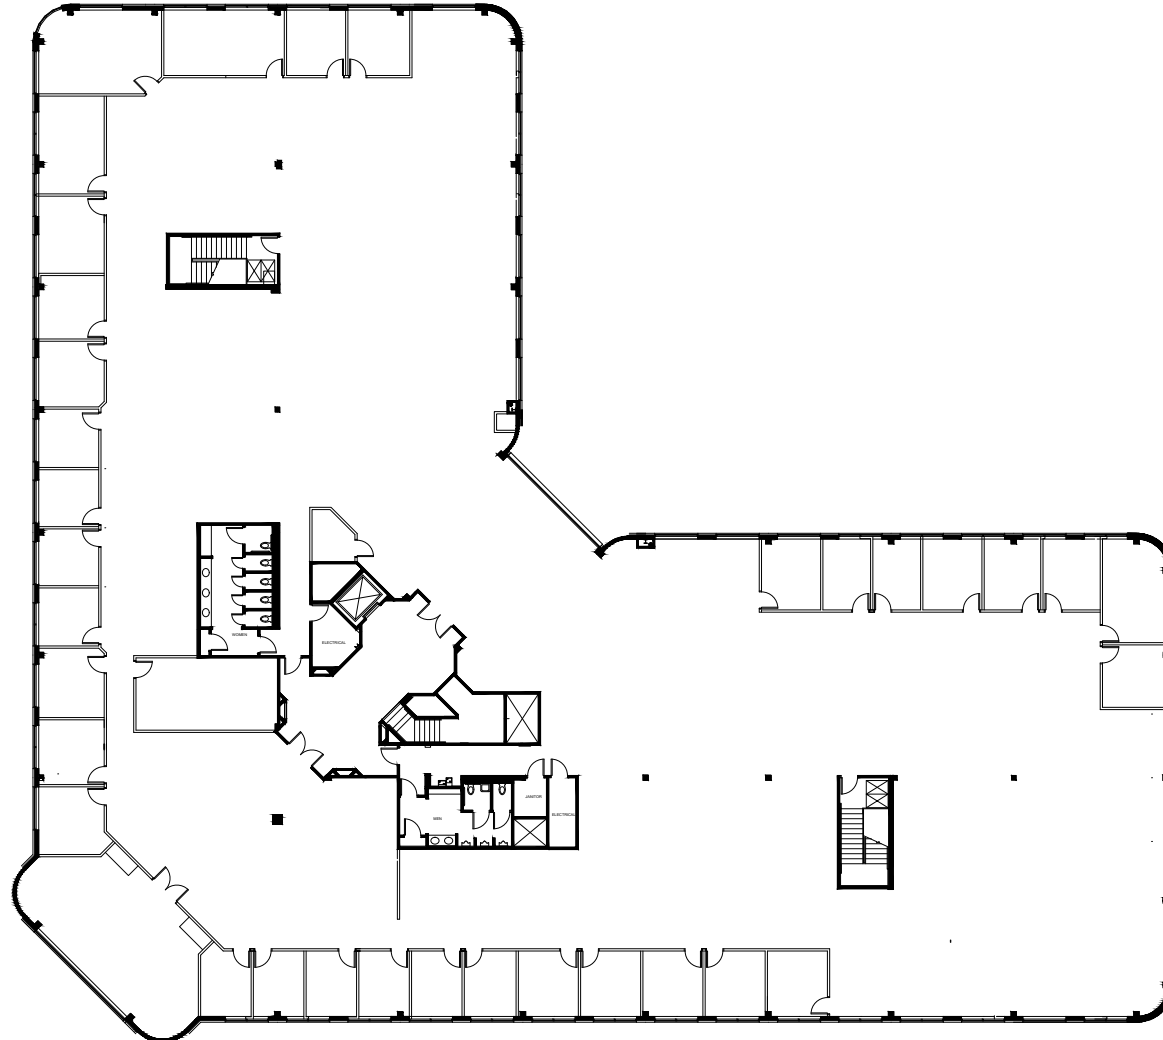

**BP 03 | SUITE 200**

± 27,432 RSF

**B | P**  
BIRKDALE POINT

**MEREDITH BALL**  
704.519.5843  
meredith.ball@jll.com

**KARAH TANNEBERGER**  
704.607.8799  
karah.tanneberger@jll.com

**ELIZA GORDON**  
843.452.7727  
eliza.gordon@jll.com