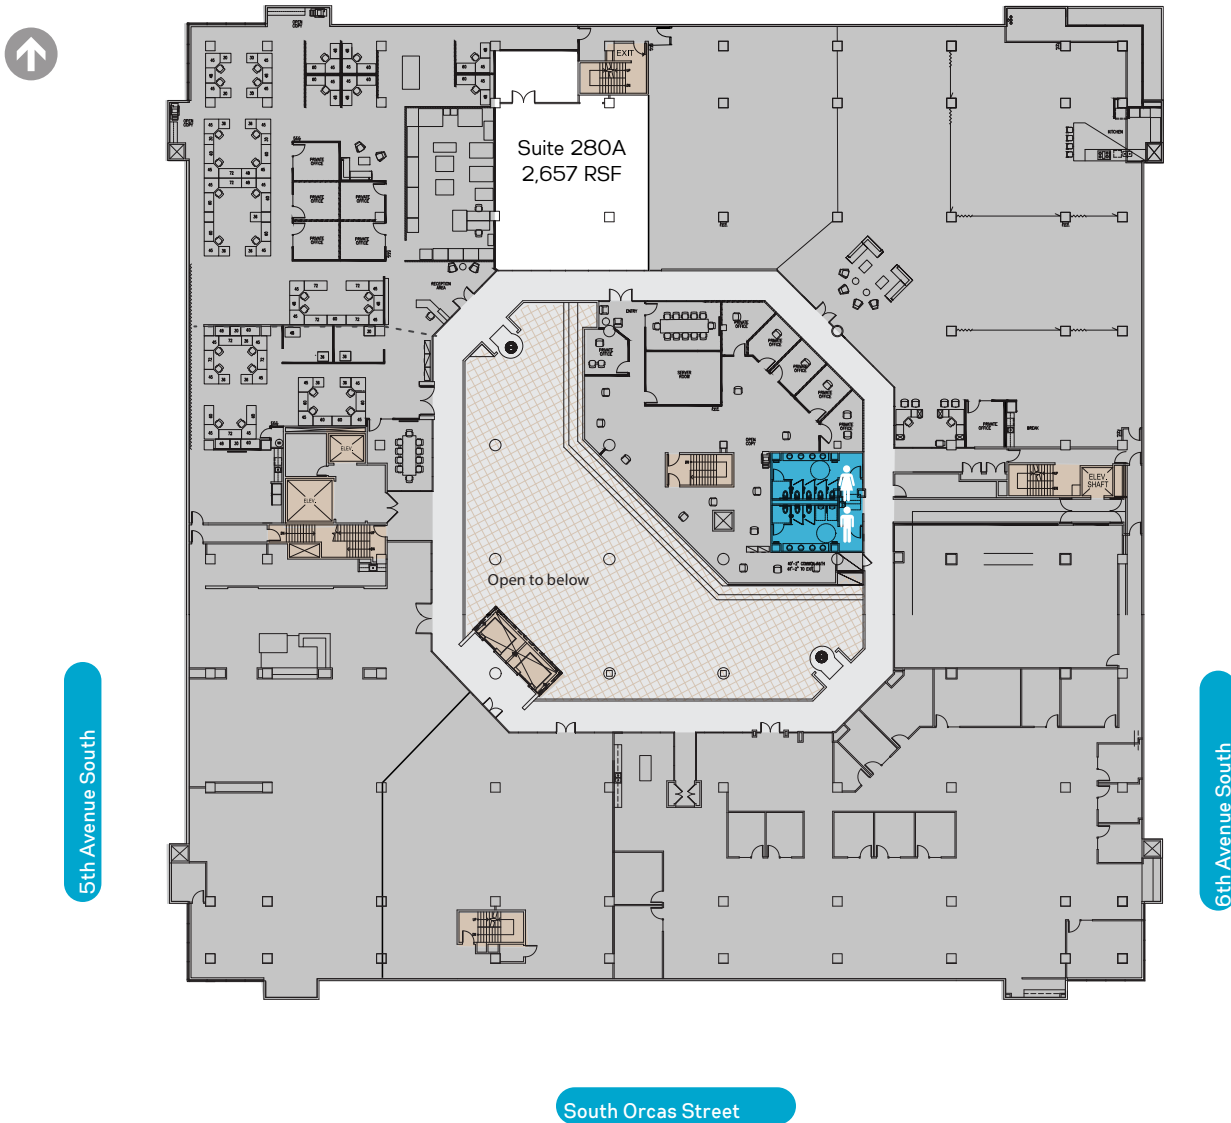

Suite 280A 2,657 rsf available

JOE GOWAN  
+1 206 607 1738  
joe.gowan@jll.com

LLOYD LOW  
+1 206 607 1796  
lloyd.low@jll.com

[GeorgetownSquared.com](http://GeorgetownSquared.com)