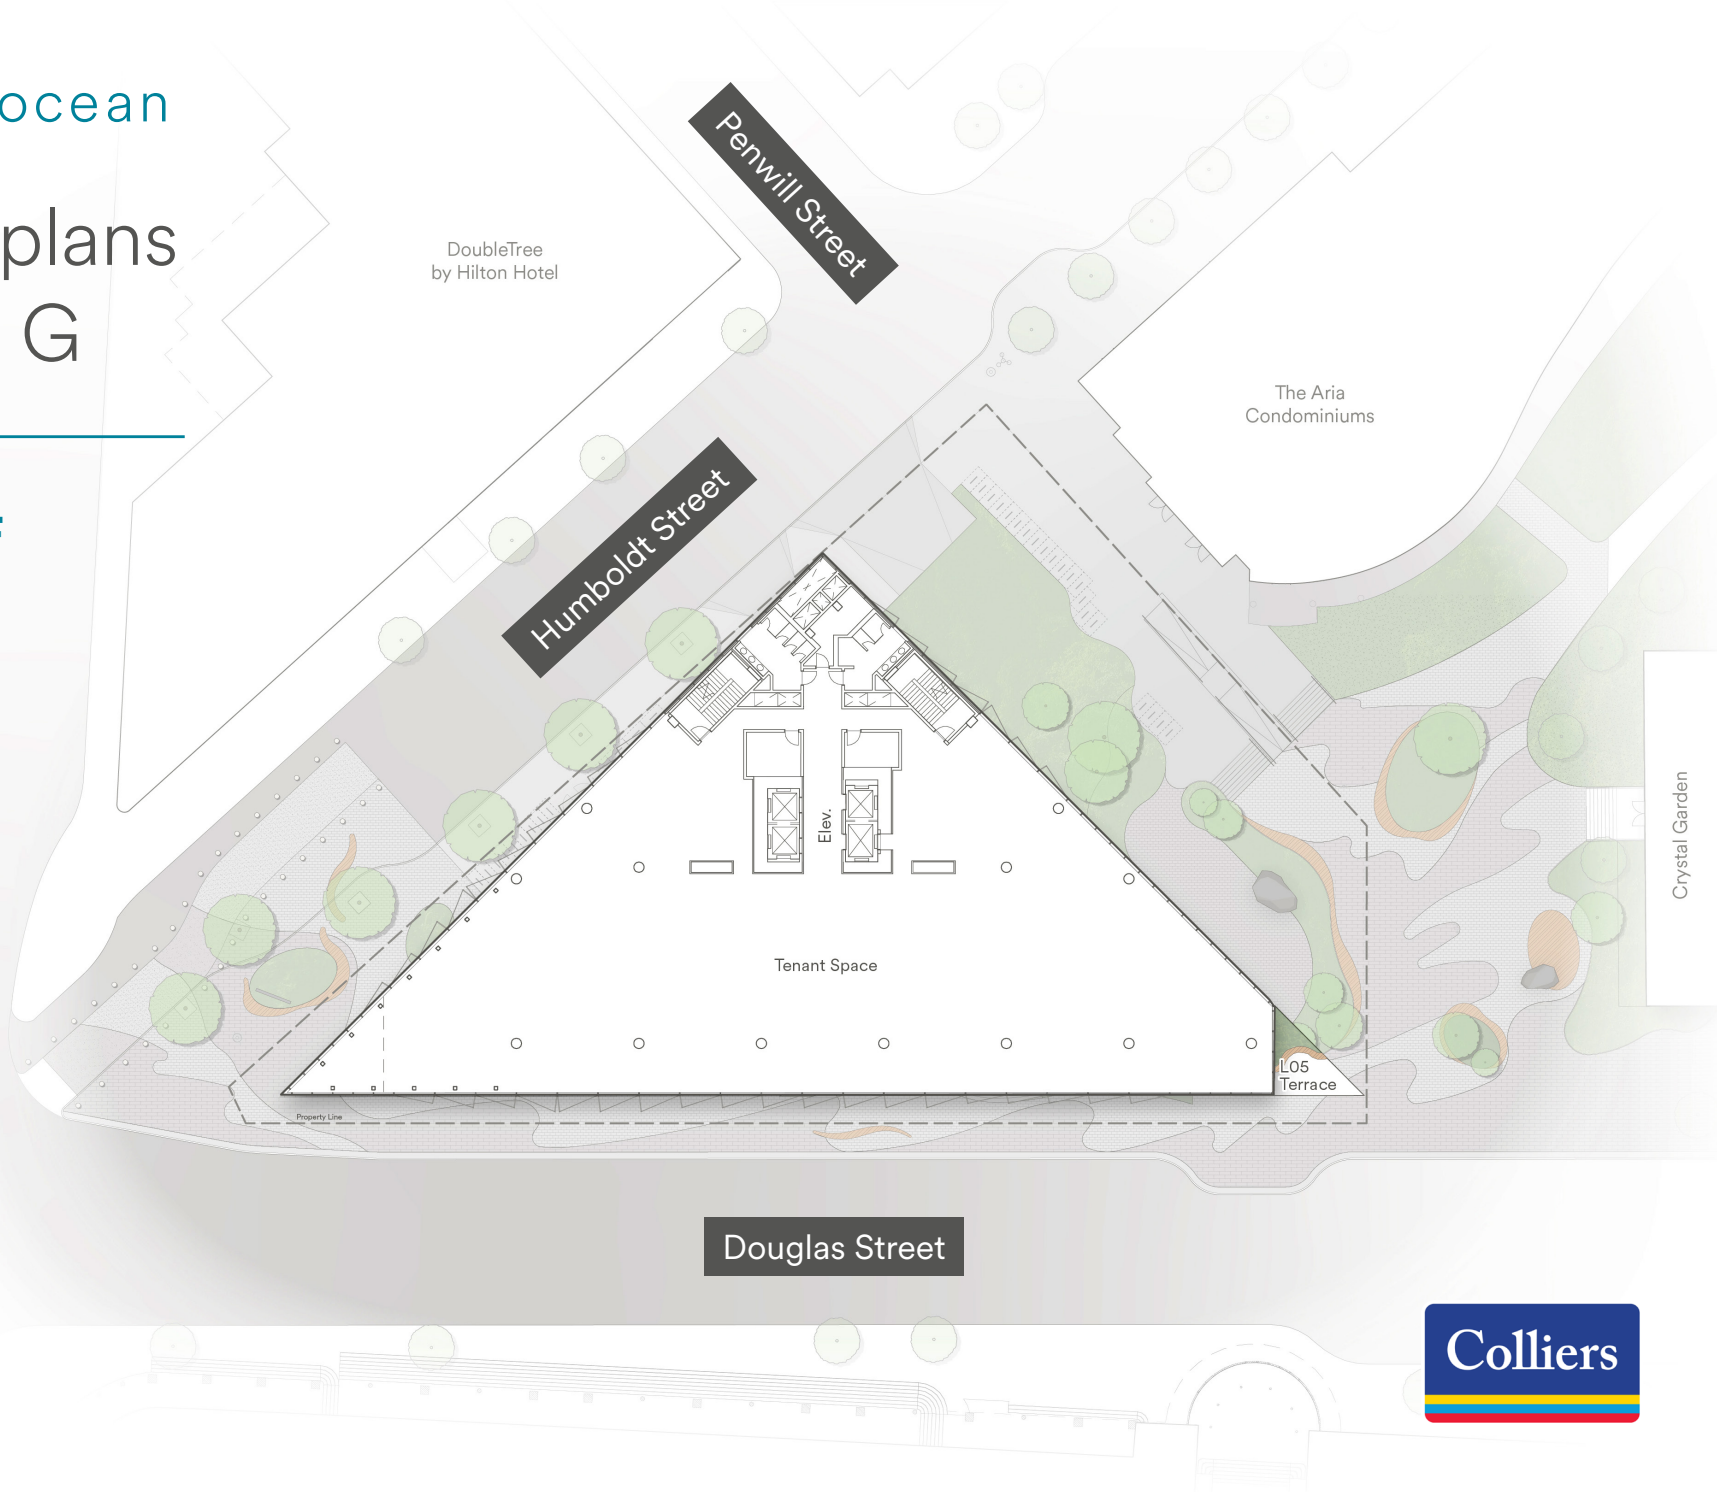

TELUS ocean

# Floorplans Level G

5,302 SF

**TELUS ocean**

# Floorplans Level 5 & 6

**Level 5: 17,384 SF**

**Level 6: 17,654 SF**

**TELUS ocean**