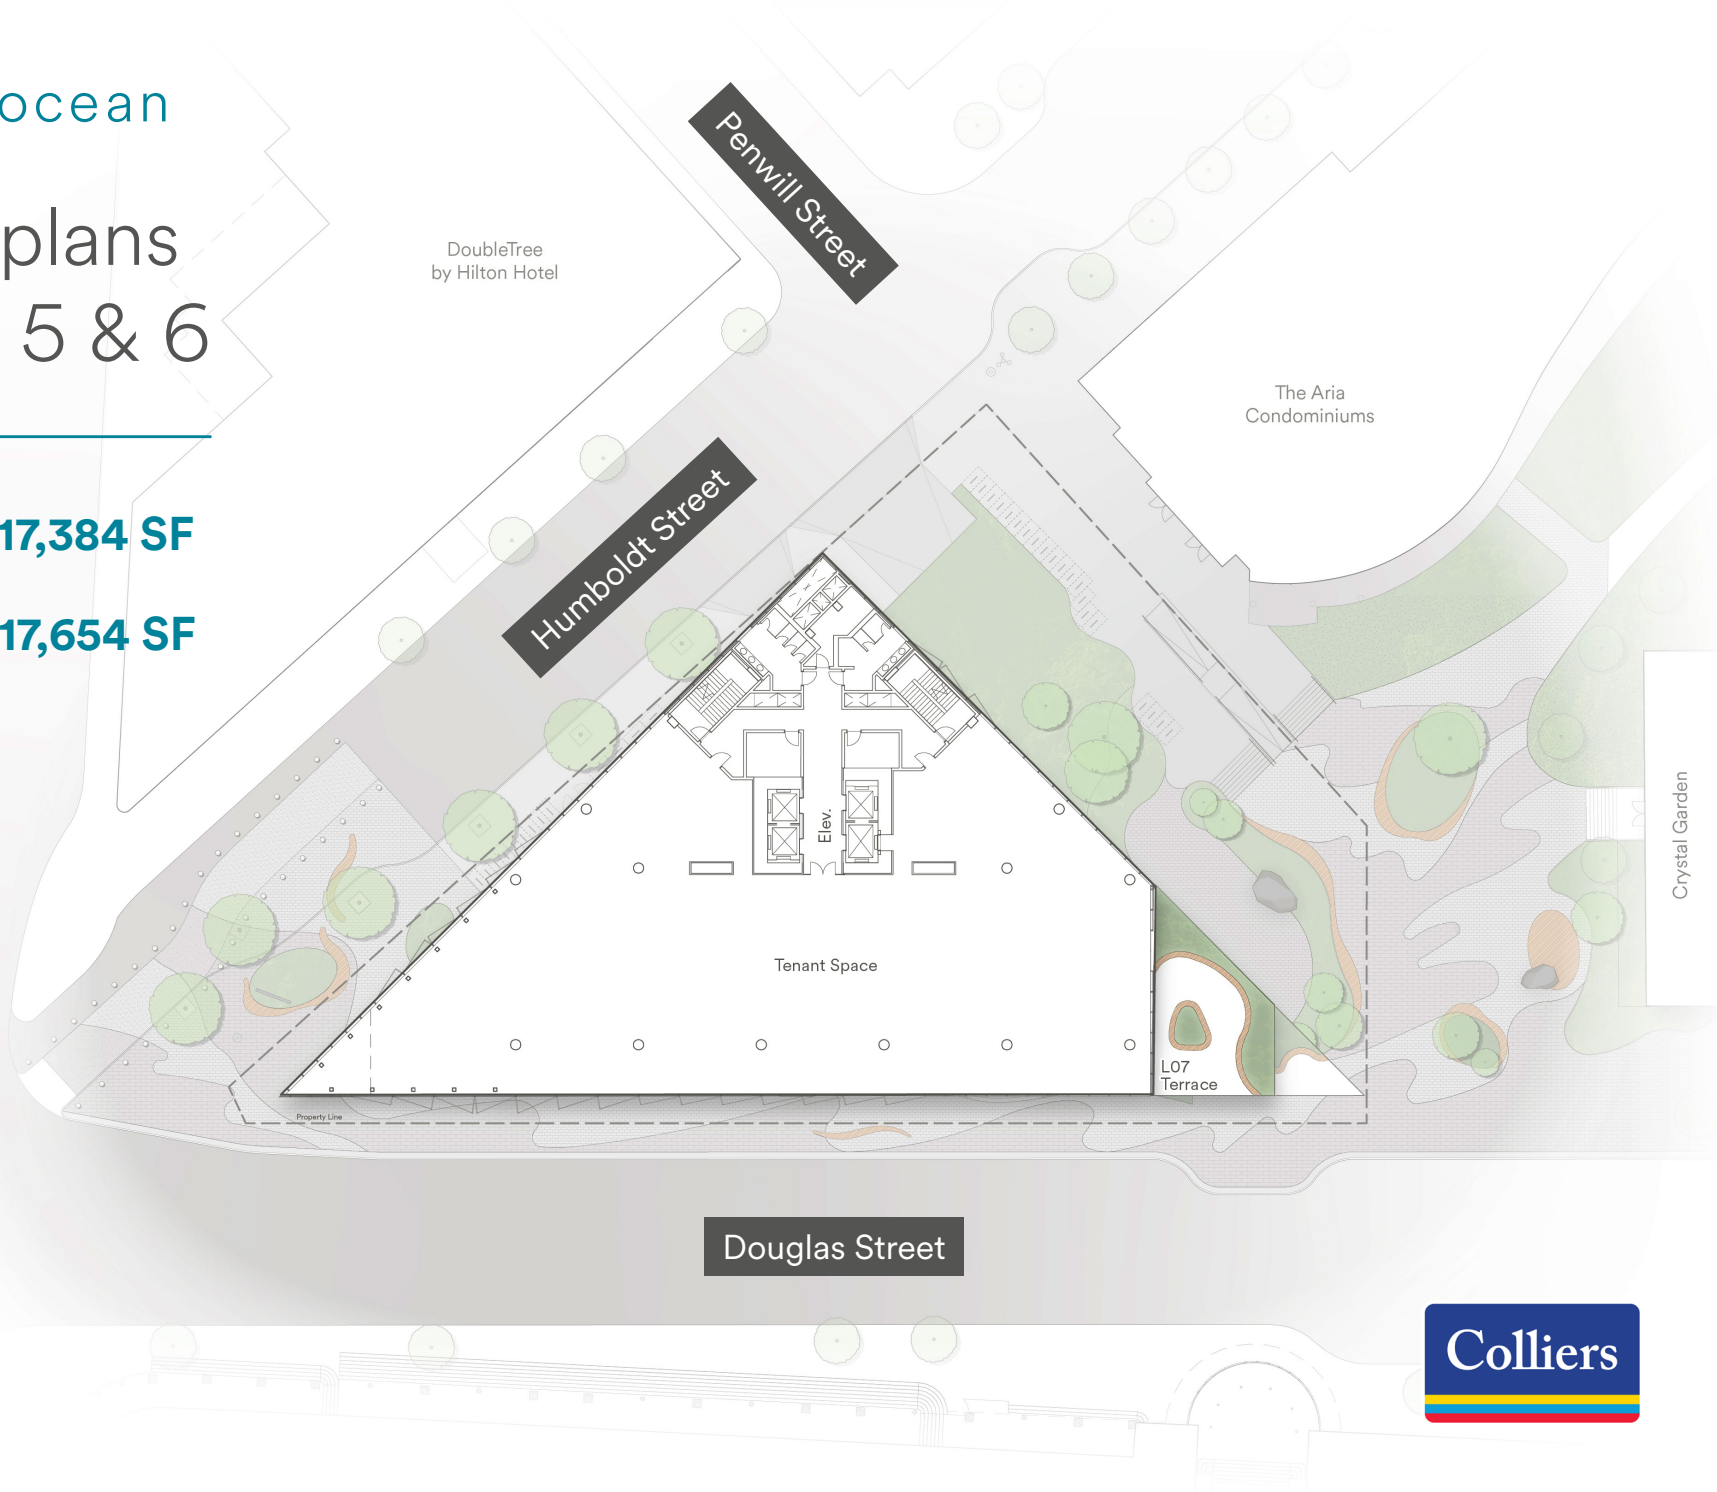

# Floorplans Level G

5,302 SF

**TELUS ocean**

# Floorplans Level 5 & 6

**Level 5: 17,384 SF**

**Level 6: 17,654 SF**

**TELUS ocean**