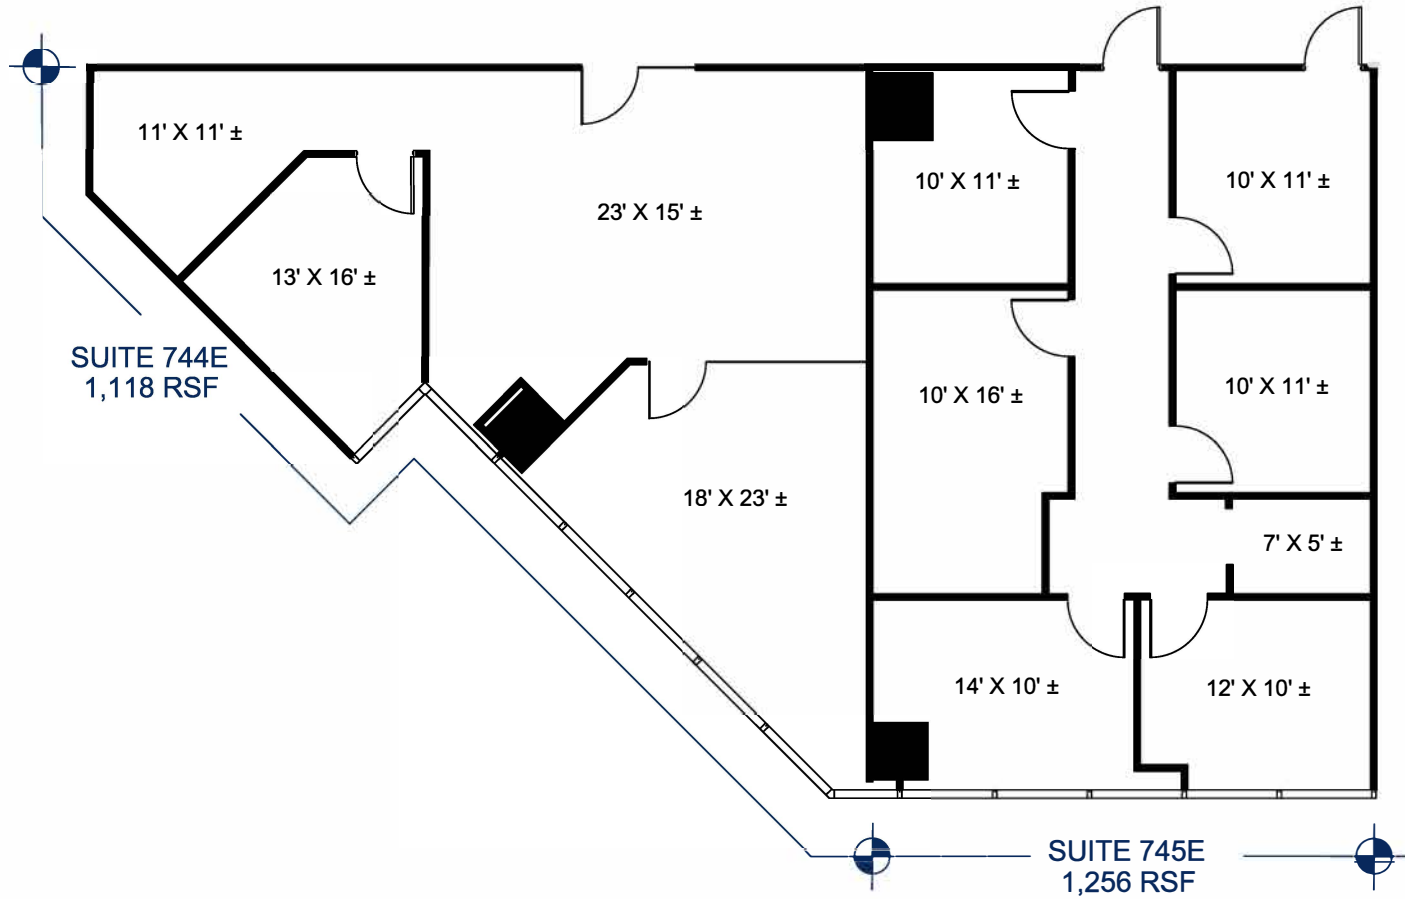

URBAN TOWERS

222 W LAS COLINAS BLVD.
IRVING, TX 75038

URBAN TOWERS

SUITES 744E + 745E
2,374 TOTAL RSF