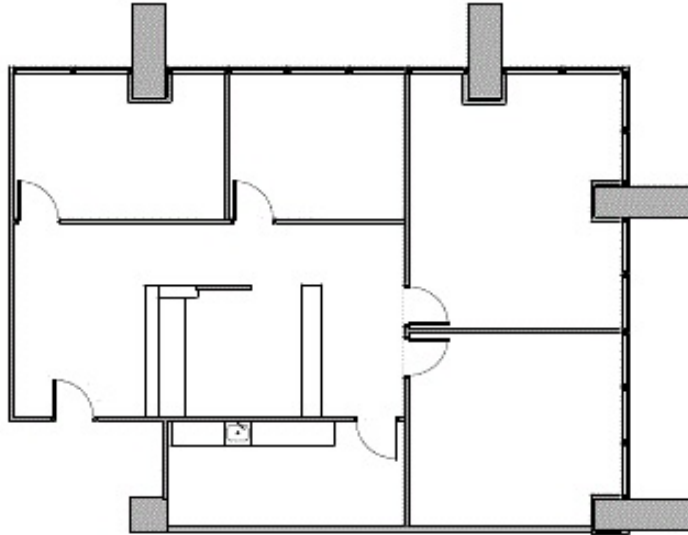

DallasLeasing@BoxerProperty.com

(214) 651-RENT (7368)

www.boxerproperty.com

CARILLON TOWERS

13601 PRESTON RD, DALLAS, TX 75240

SUITE: E0430

RSF: 1,856

SUITE FEATURES: