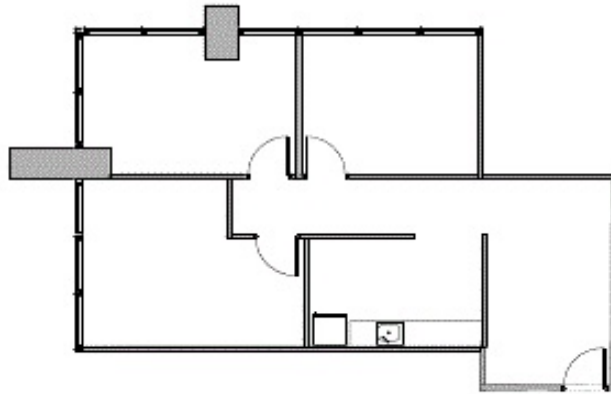

DallasLeasing@BoxerProperty.com

(214) 651-RENT (7368)

www.boxerproperty.com

CARILLON TOWERS

13601 PRESTON RD, DALLAS, TX 75240

SUITE: W0430

RSF: 1,075

SUITE FEATURES: