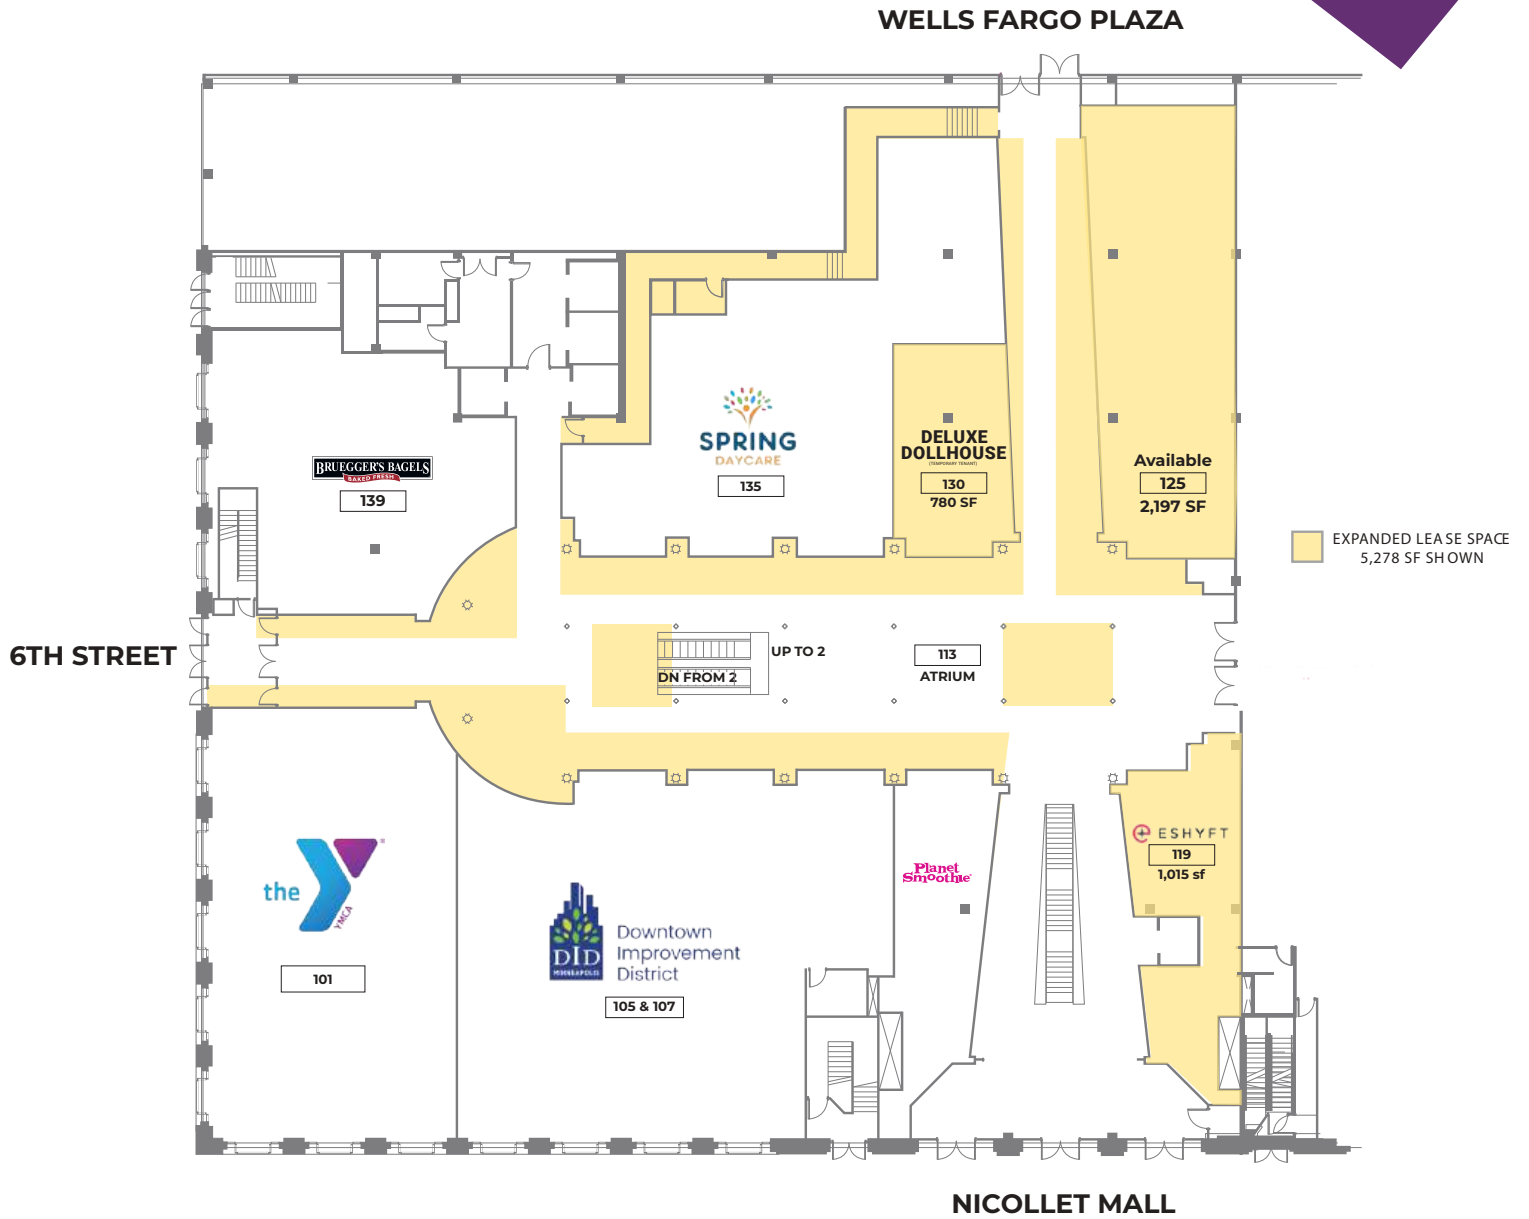

SITE PLAN - STREET LEVEL

AVAILABILITIES

Suite 119	1,015 SF
Suite 125	2,197 SF
Suite 130	780 SF