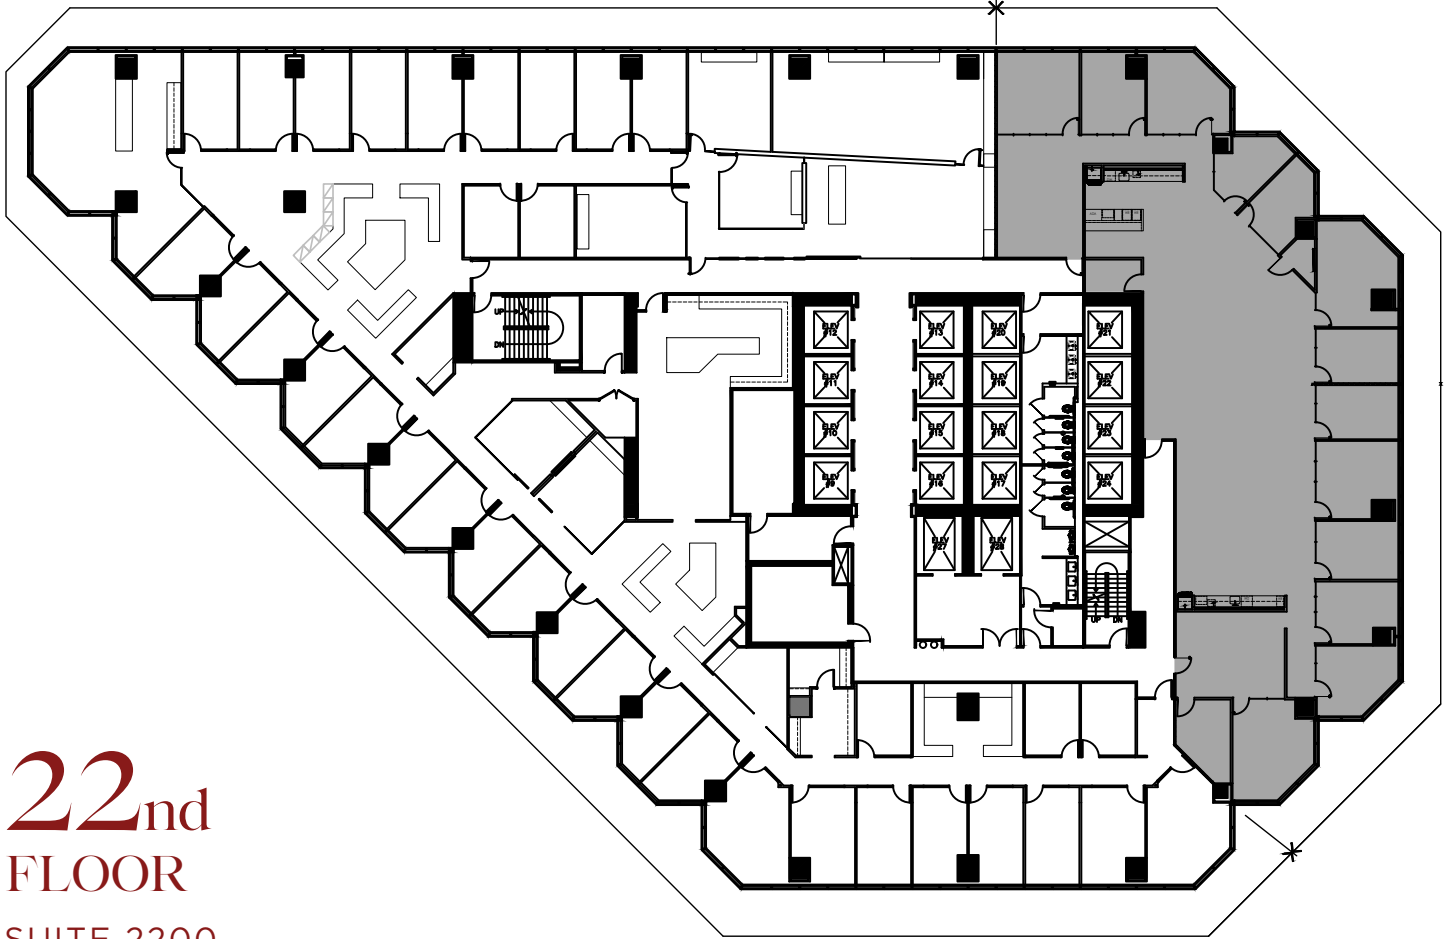

ROSS TOWER

SUITE 2200

22nd
FLOOR

SUITE 2200

17,906 RSF

500 NORTH AKARD, DALLAS TX, 75201 | 972.850.2727

HUNTER LEE
hlee@hpitx.com

BEN CUZEN
bcuzen@hpitx.com