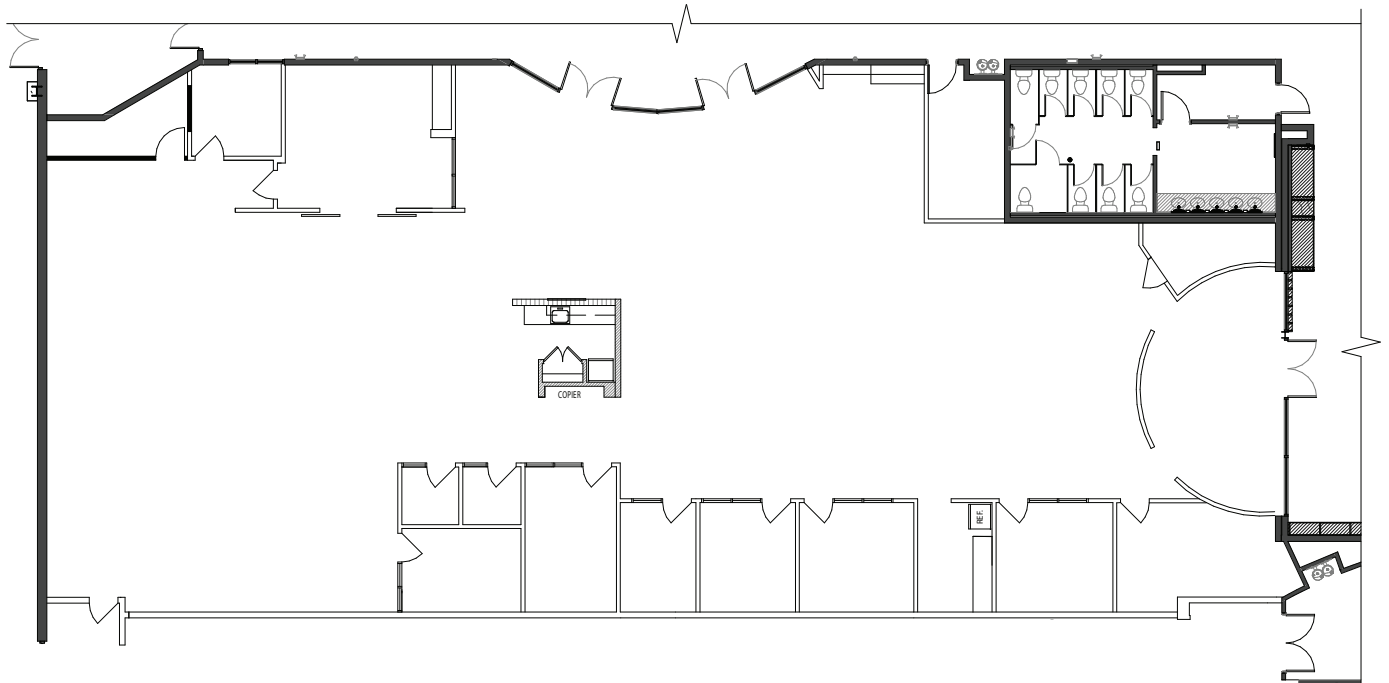

Grinnell

— 1435 —
WEST MOREHEAD

Suite 170
8,545 RSF

KEY PLAN

Contact

CHARLEY LEAVITT
704.634.8254
charley.leavitt@streamrealty.com

GRANT KEYES
980.378.1521
grant.keyes@streamrealty.com

KENNEDY FERTITTA
704.962.7430
kennedy.fertitta@streamrealty.com