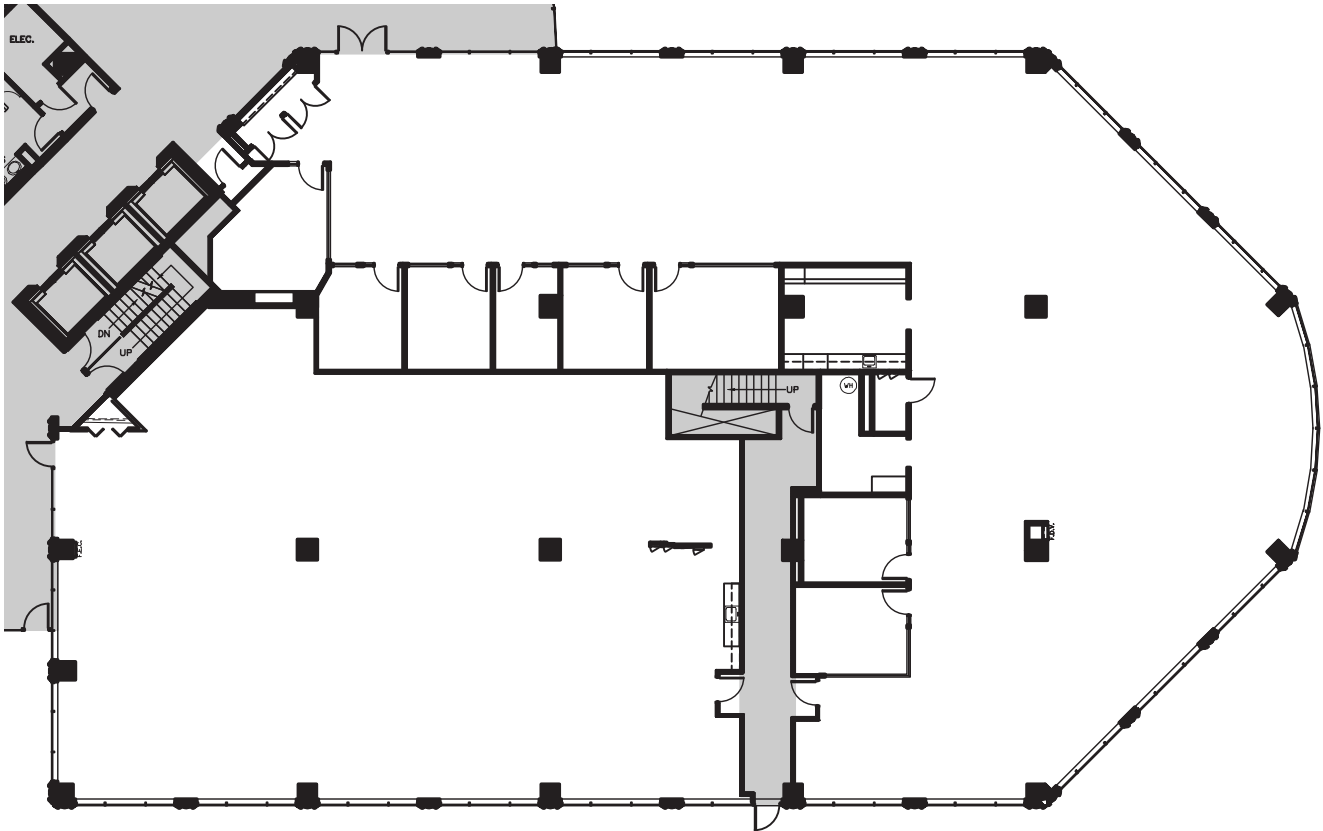

601 Oakmont Lane
Westmont, IL

SUITES 100-110
13,933 RSF

Key Plan:

Contact

JIM ADLER
630 691 0605
jadler@hiffman.com

DAN O'NEILL
630 691 0610
doneill@hiffman.com

COURTNEY SWEISS
630 317 0748
csweiss@hiffman.com