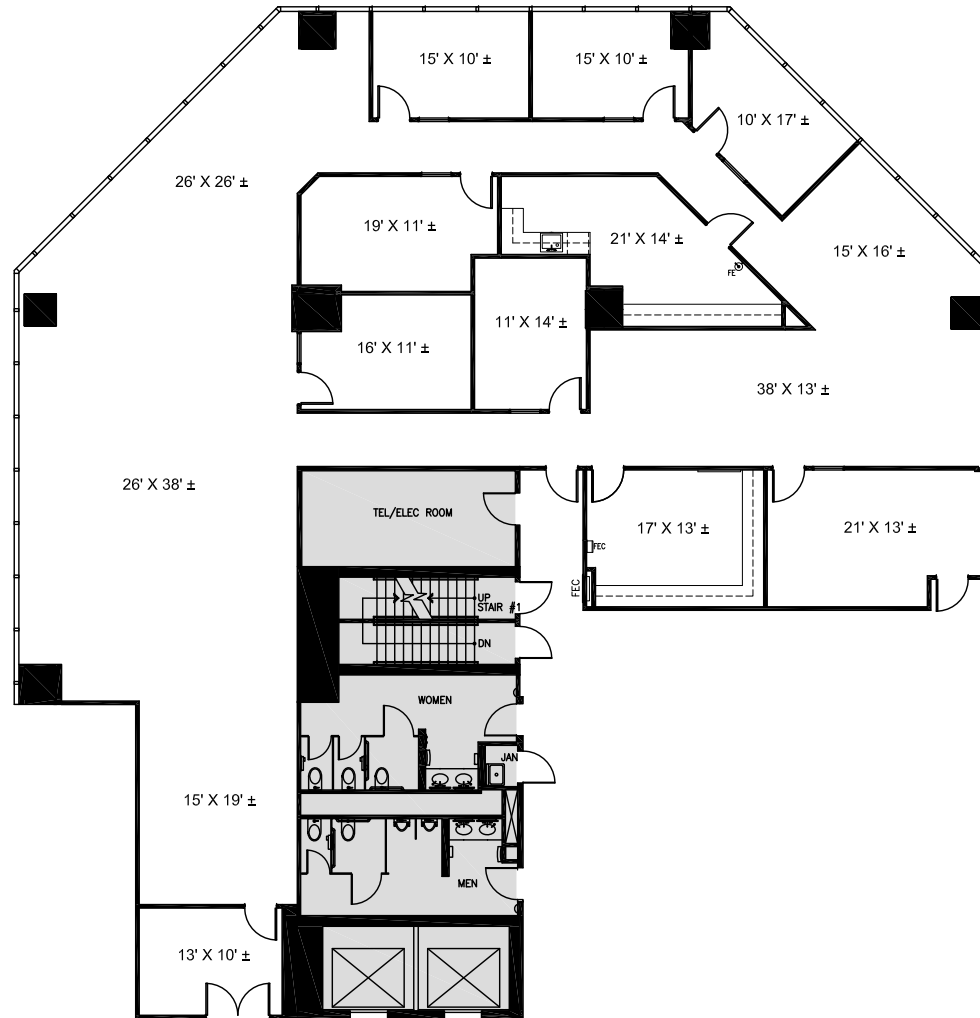

URBAN TOWERS

222 W LAS COLINAS BLVD.
IRVING, TX 75038

URBAN TOWERS

SUITE 150E - 6,044 RSF

NEWMARK