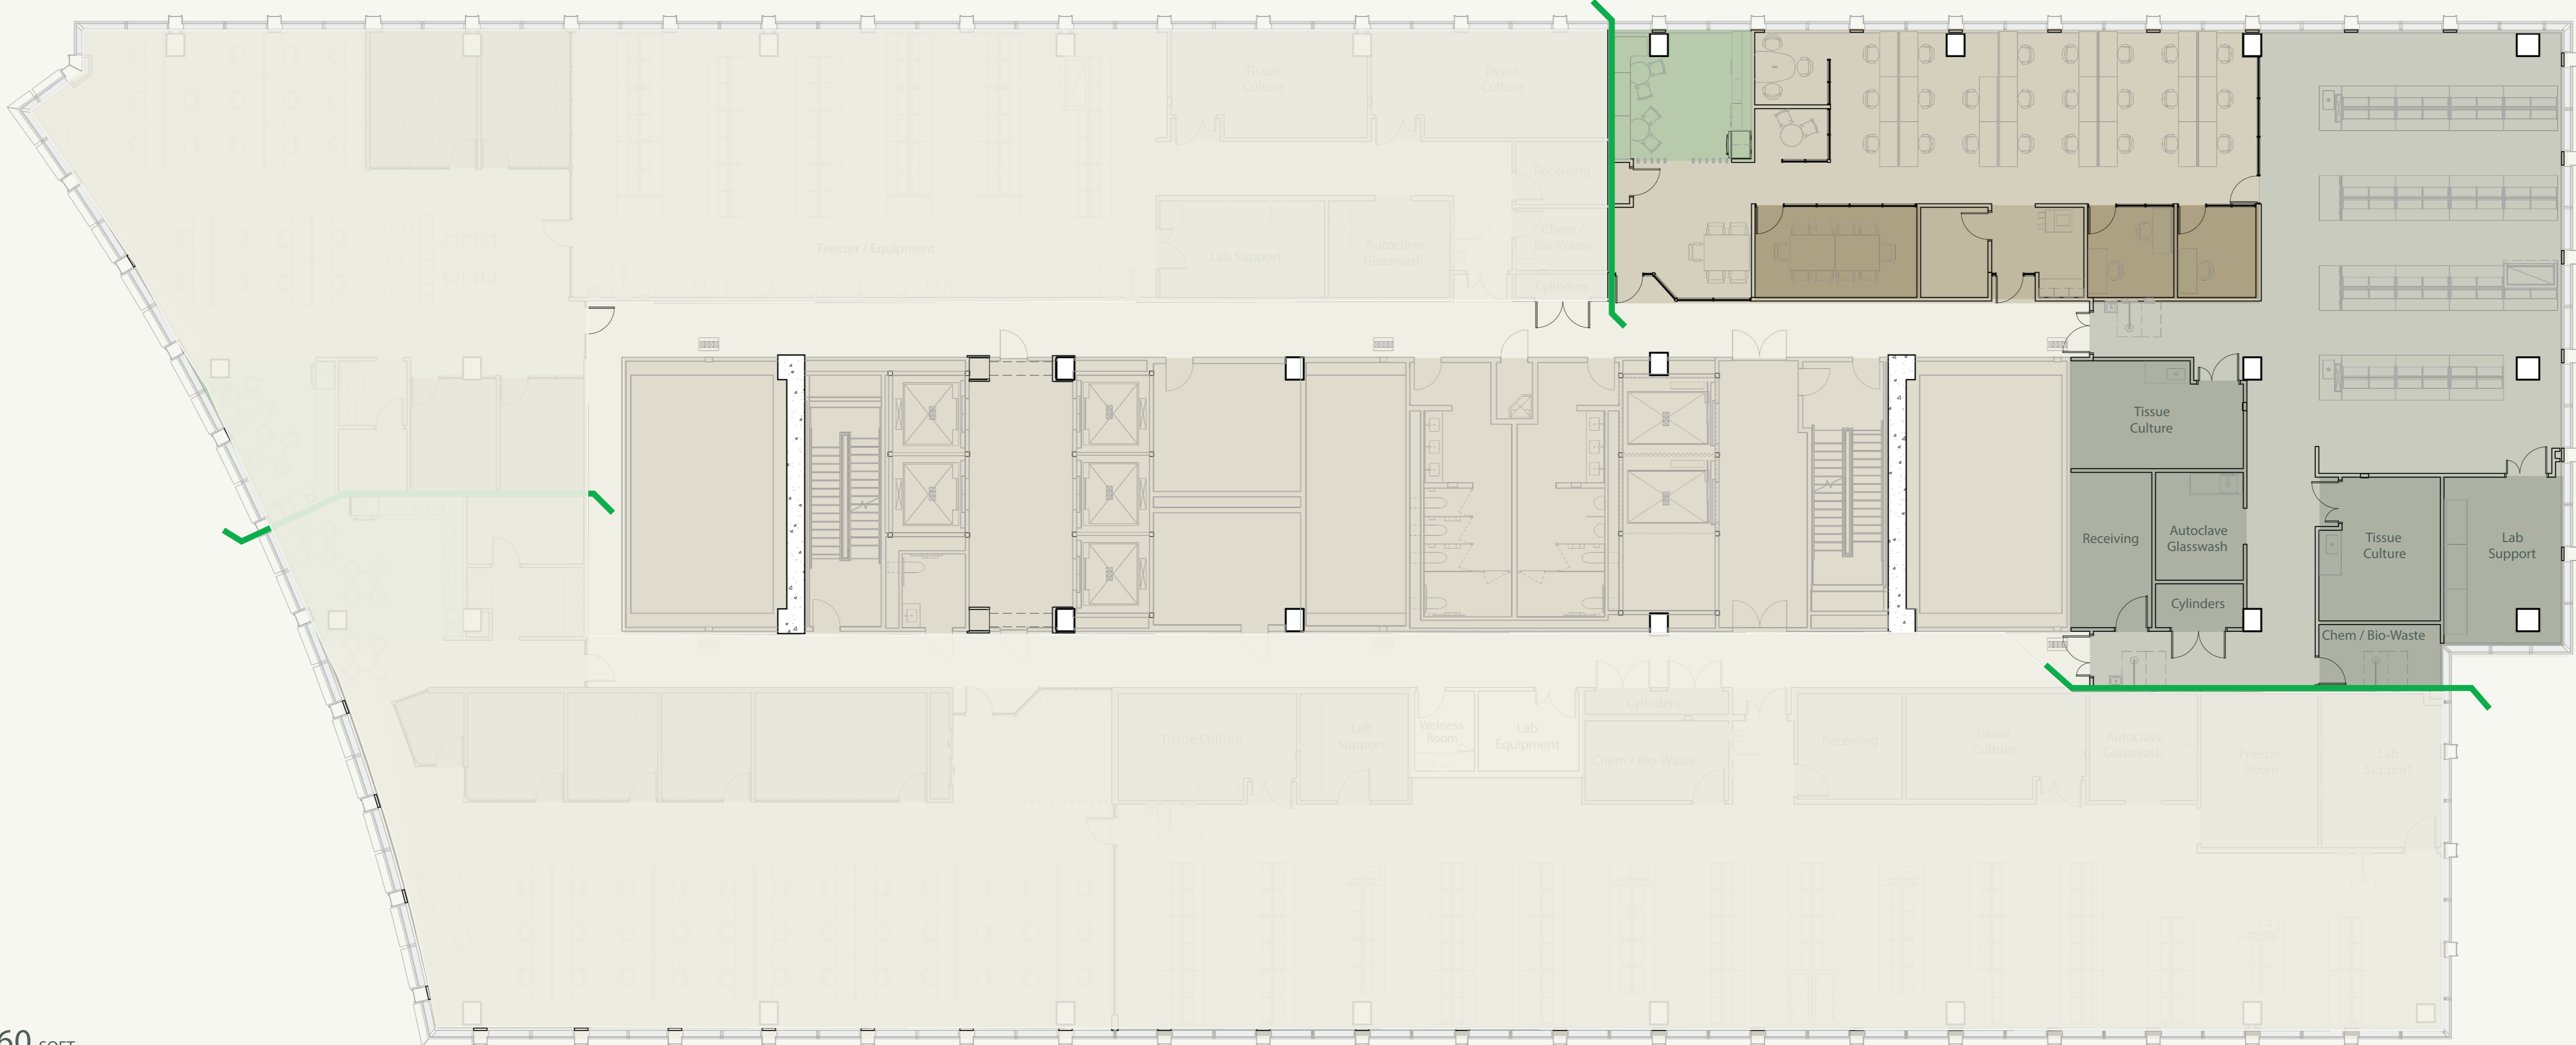

Beacon Ready Labs

Find Your Perfect Fit

[View Virtual Tour](#)

Suite 930

Suite 930- 9,160 SQFT