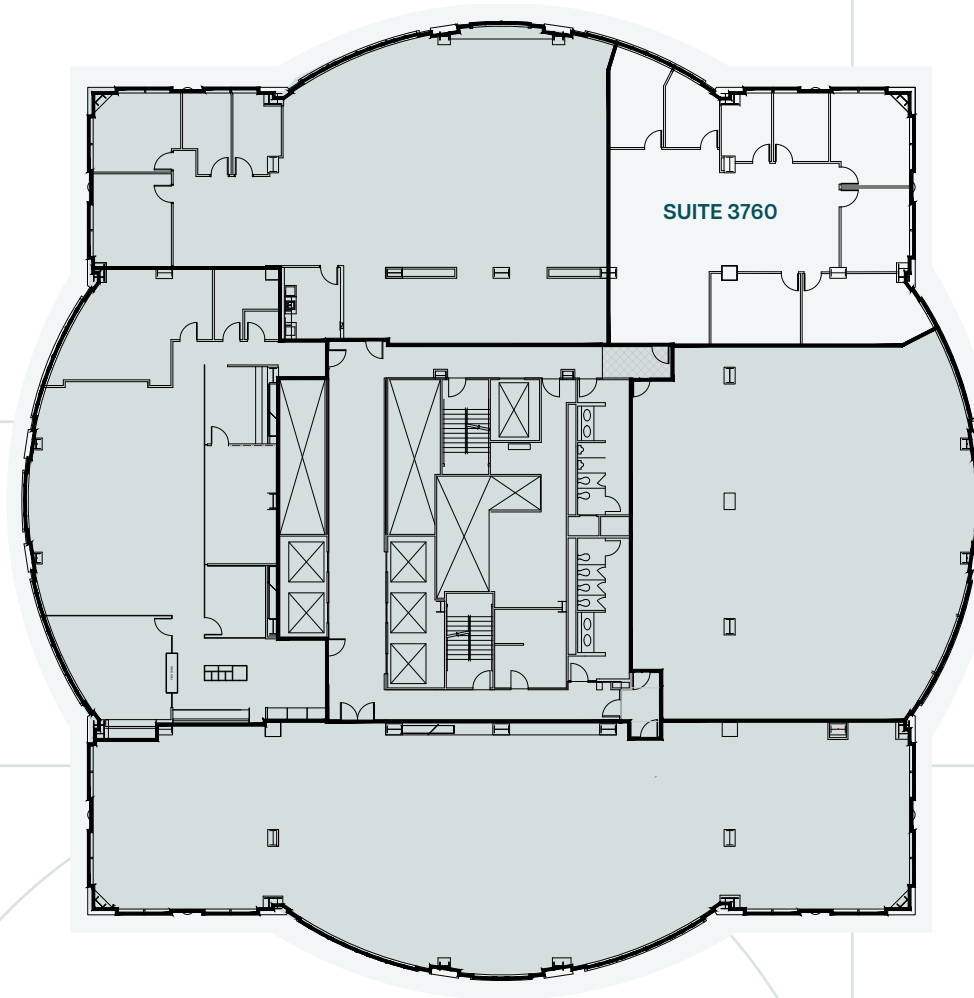

FLOOR 37

SUITE 3760

3,144 SF

TOWER
1201

BROKER CONTACT

Lloyd Low

+1 206 607 1796
lloyd.low@jll.com

Joe Gowan