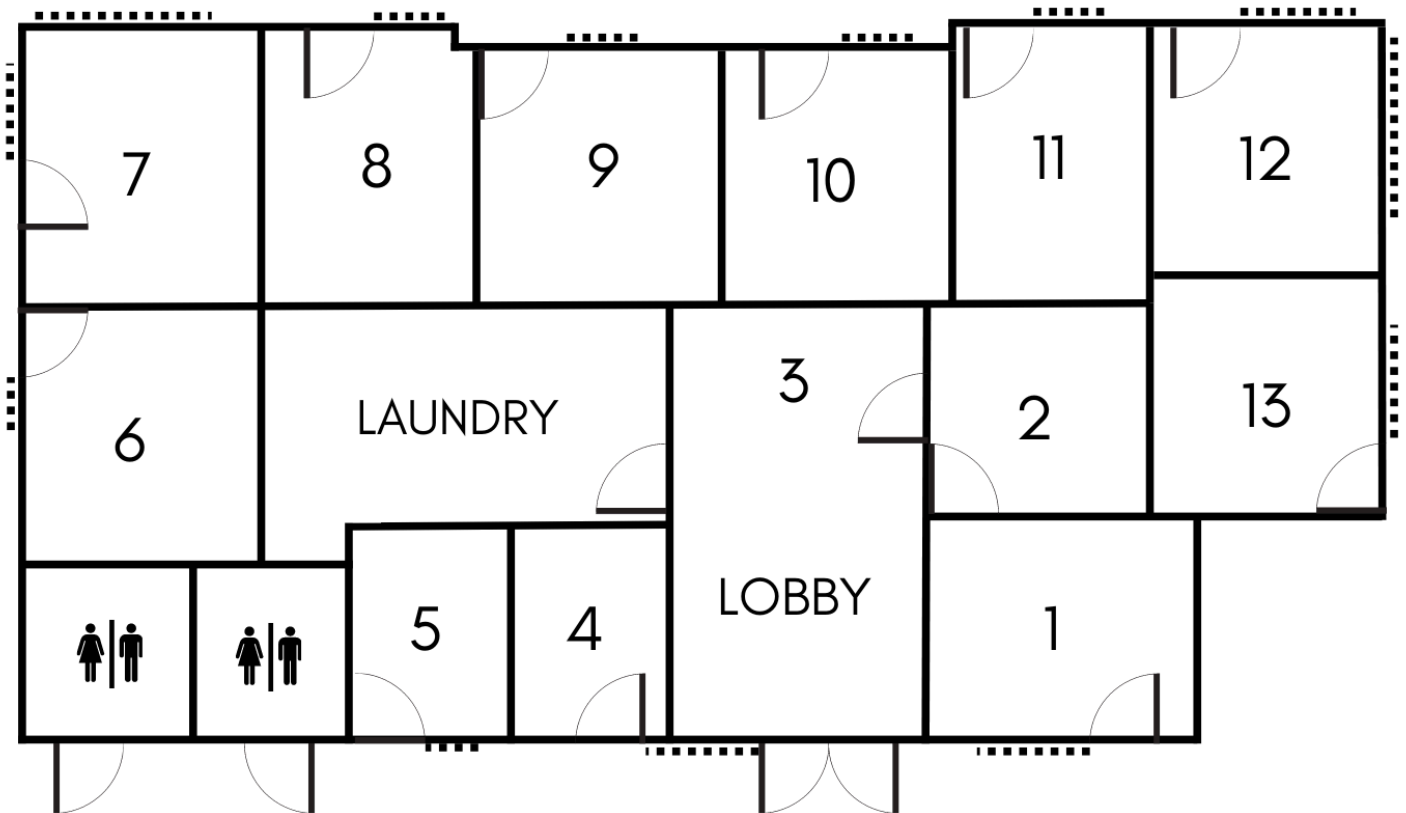

# The Dale

MODERN  
DAY SPA

23150 N PIMA RD 480.945.7066 @DALEDAYSPA

LEVEL 1