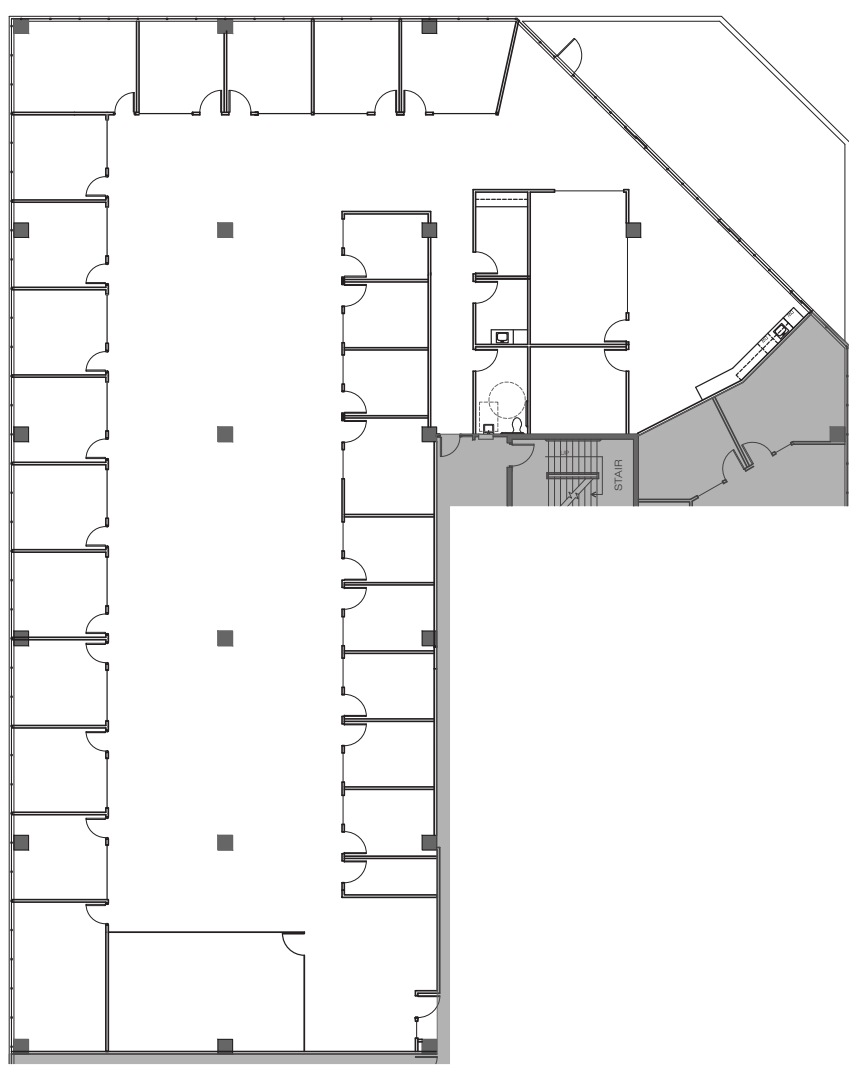

SUITE 350 - 13,396 RSF Spec Suite

W. RYAN STOUT
(303) 813 6448
ryan.stout@cushwake.com

ZACHARY T. WILLIAMS
(303) 813 6474
zach.williams@cushwake.com

CAITLIN I. ELLENSON
(303) 312 1914
caitlin.ellenson@cushwake.com