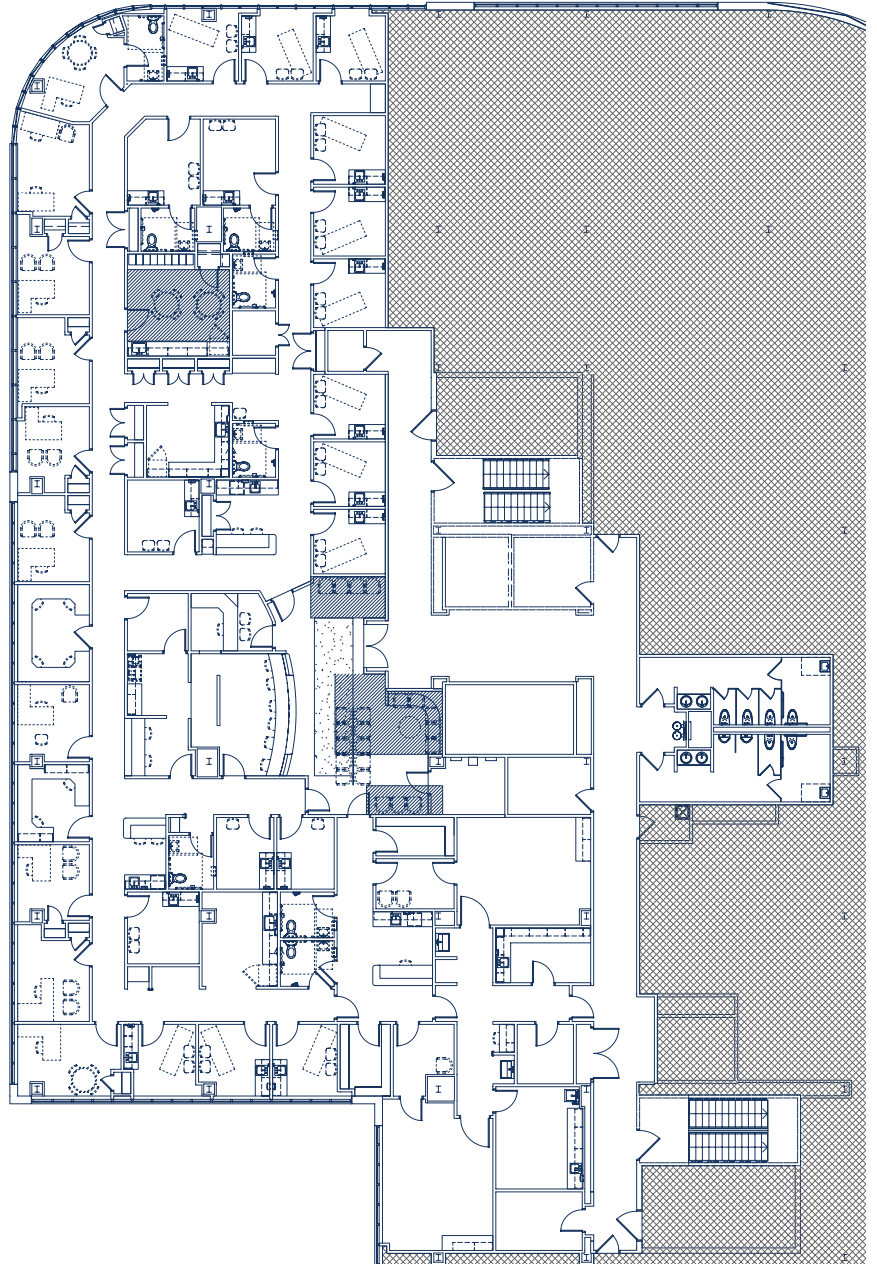

PAVILION II FLOORPLAN

SUITE 650
9,756 RSF

SUITE 650

1850 TOWN CENTER PARKWAY
RESTON, VA 20190

CONTACT US TODAY

MICHAEL FRIEDLANDER
MICHAEL@GZREALTY.NET

ANDREW PAPANTONIOU
ANDREW@GZREALTY.NET

3 Bethesda Metro Center, Suite 700 // Bethesda, MD 20814
301.235.1300 // gzrealty.net