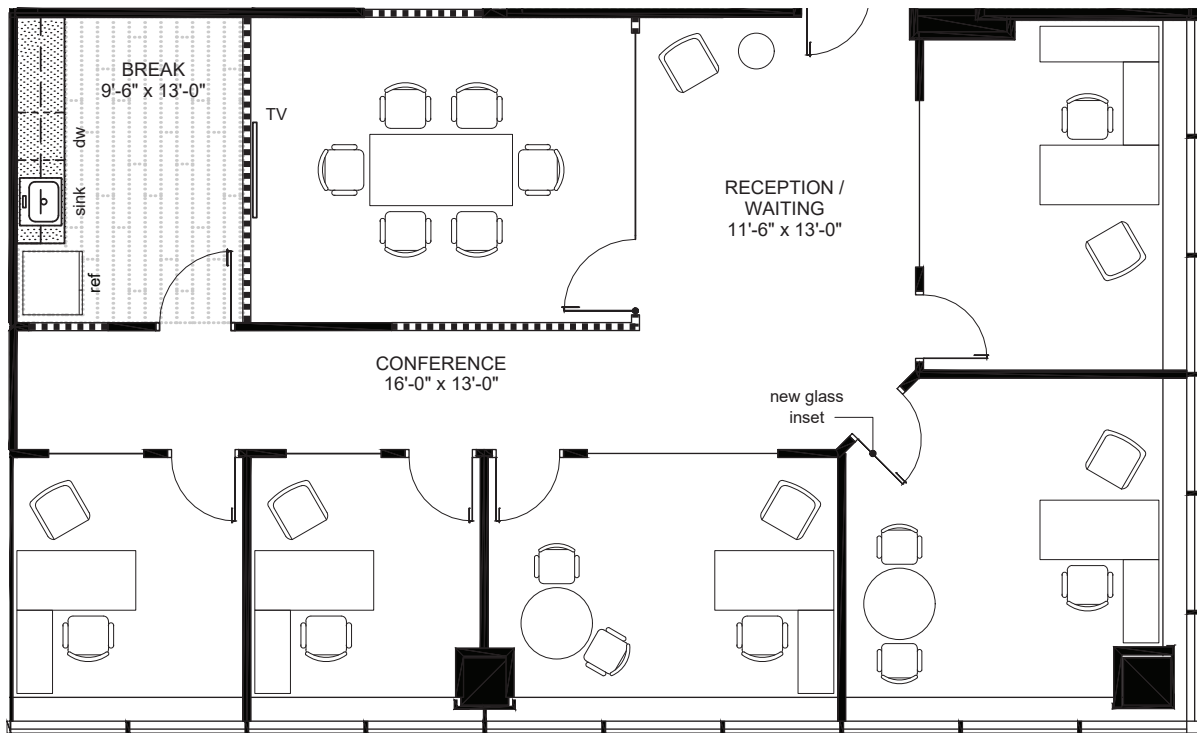

SUITE 310

1,817 SF

* SPEC SUITE

400
S COLORADO

W. RYAN STOUT
303.886.3327
ryan.stout@cushwake.com

ZACHARY T. WILLIAMS
303.813.6474
zach.williams@cushwake.com

CAITLIN ELLENSON
303.312.1914
caitlin.ellenson@cushwake.com