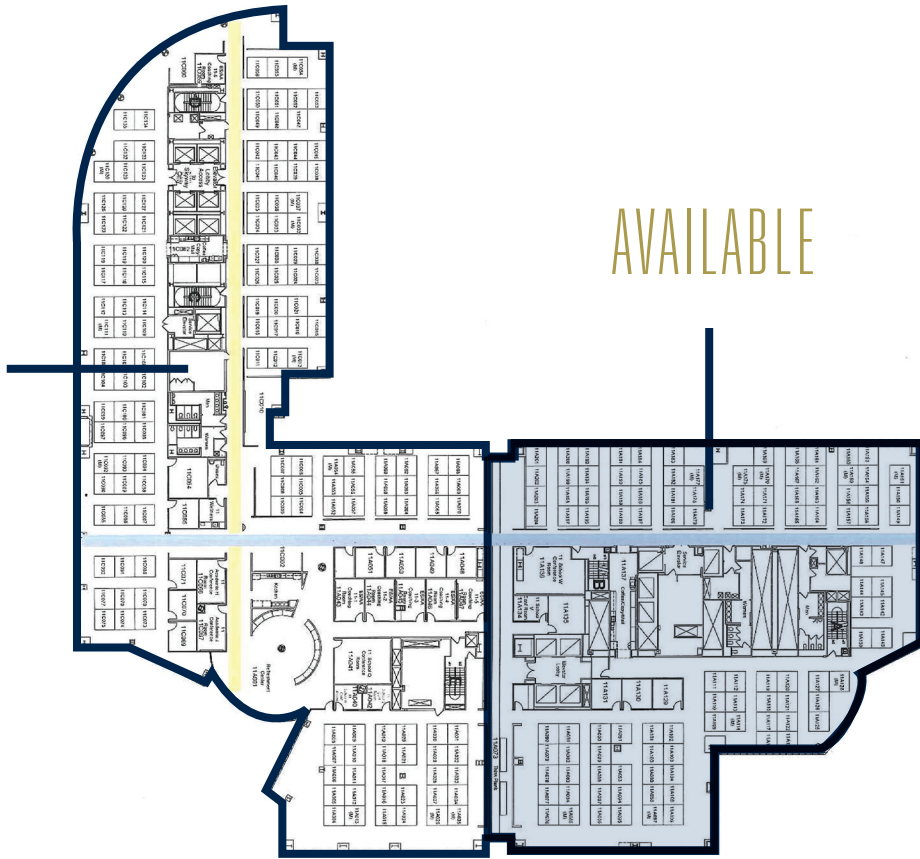

# CAPELLA<sup>★</sup> TOWER

## FOR LEASE

SUITE 1150  
23,226 SF

LEASED

AVAILABLE

Larissa Bodine  
+1 651 592 8839  
larissa.bodine@cbre.com

Ann Rinde  
+1 612 961 3652  
ann.rinde@cbre.com

**CBRE**  **MetLife**