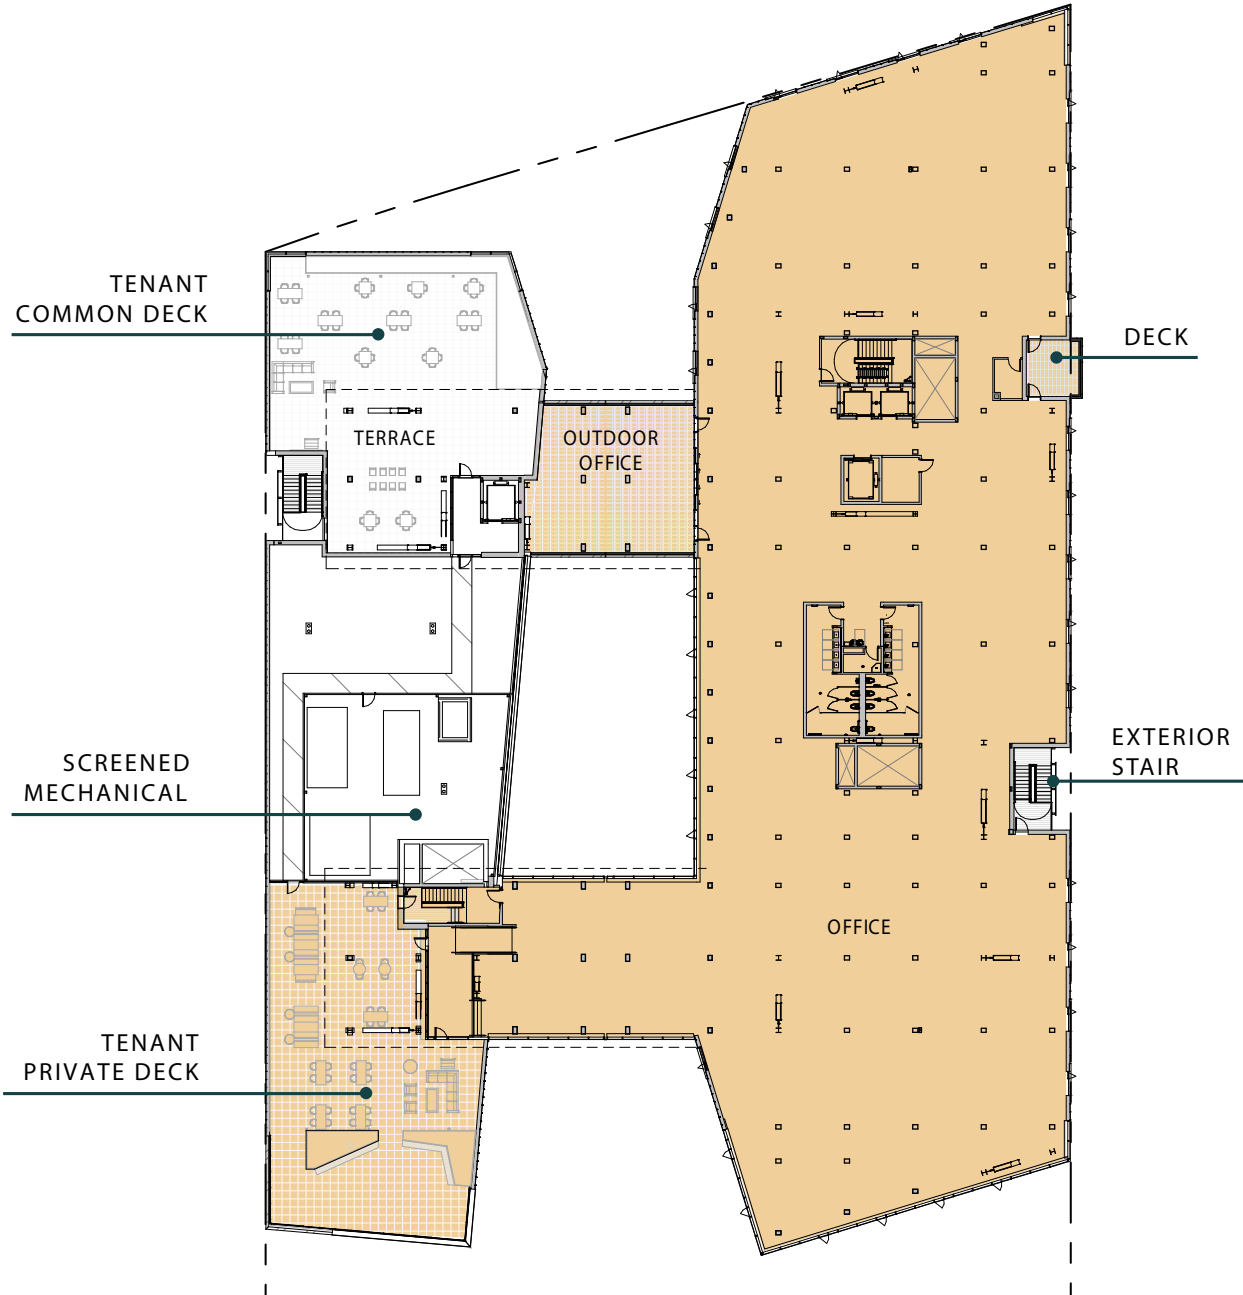

NORTHLAKE COMMONS
3800 LATONA AVE NE · SEATTLE, WA 98105

LEVEL 4
EAST & WEST 36,800 RSF

LLOYD LOW
+1 206 607 1796
lloyd.low@jll.com

JOE GOWAN
+1 206 607 1738
joe.gowan@jll.com

LISA STEWART
+1 206 607 1786
lias.stewart@jll.com