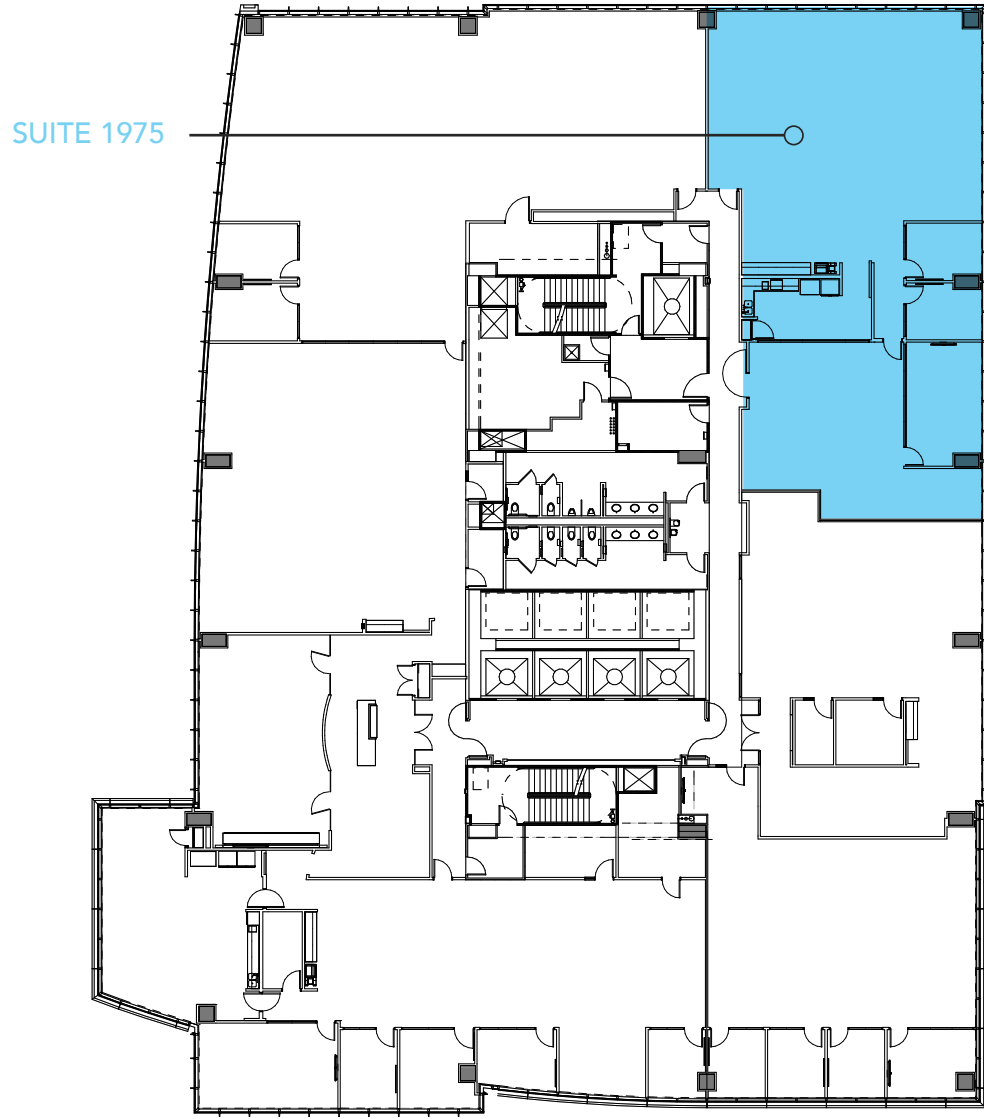

# FLOOR 19

303 COLORADO AVE

SUITE	SF	AVAILABLE	VT/IMAGES
1975	4,404 SF	Now	360°

**RACHEL COULTER**  
rachel.coulter@streamrealty.com  
512.481.3058

**TRAVIS ROGERS**  
travis.rogers@streamrealty.com  
512.481.3059