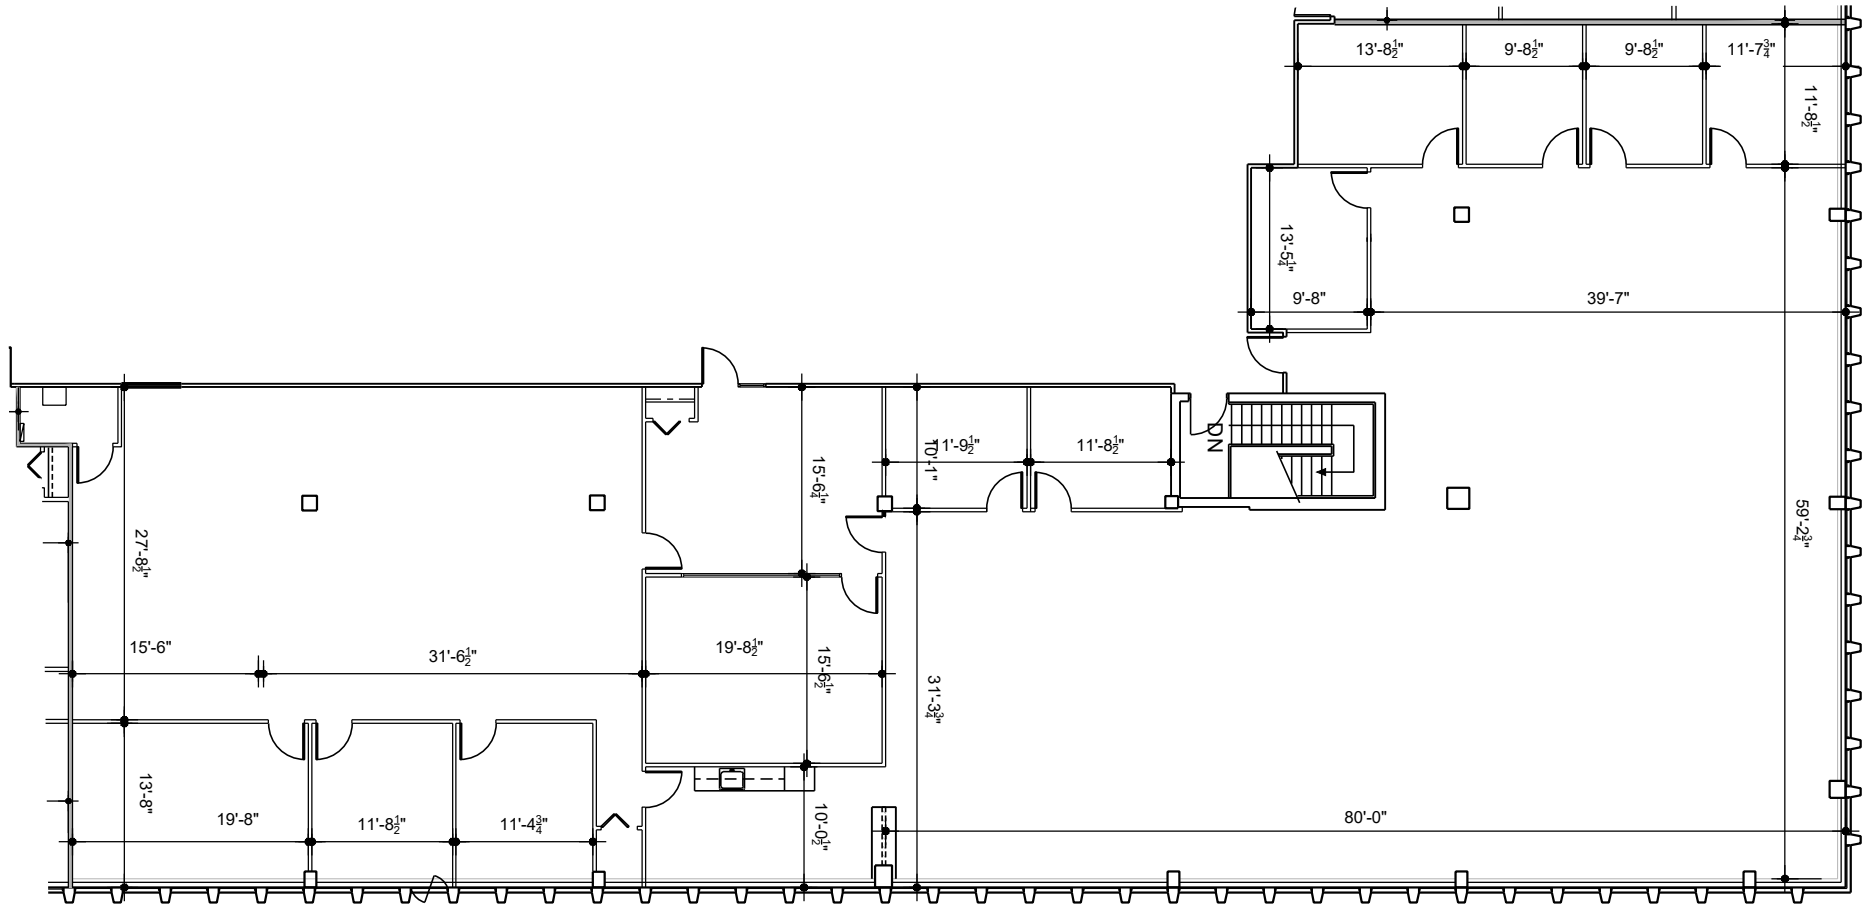

BINGHAM OFFICE PARK

30400 TELEGRAPH BINGHAM FARMS, MI 48025

30100 TELEGRAPH ROAD
SUITE 366
BINGHAM FARMS, MI 48025
(248) 763-3459

NORTH

SUITE 401

1.4.23

SCALE: 1/16" = 1'-0"

7,492 U.S.F.
8,241 R.S.F.