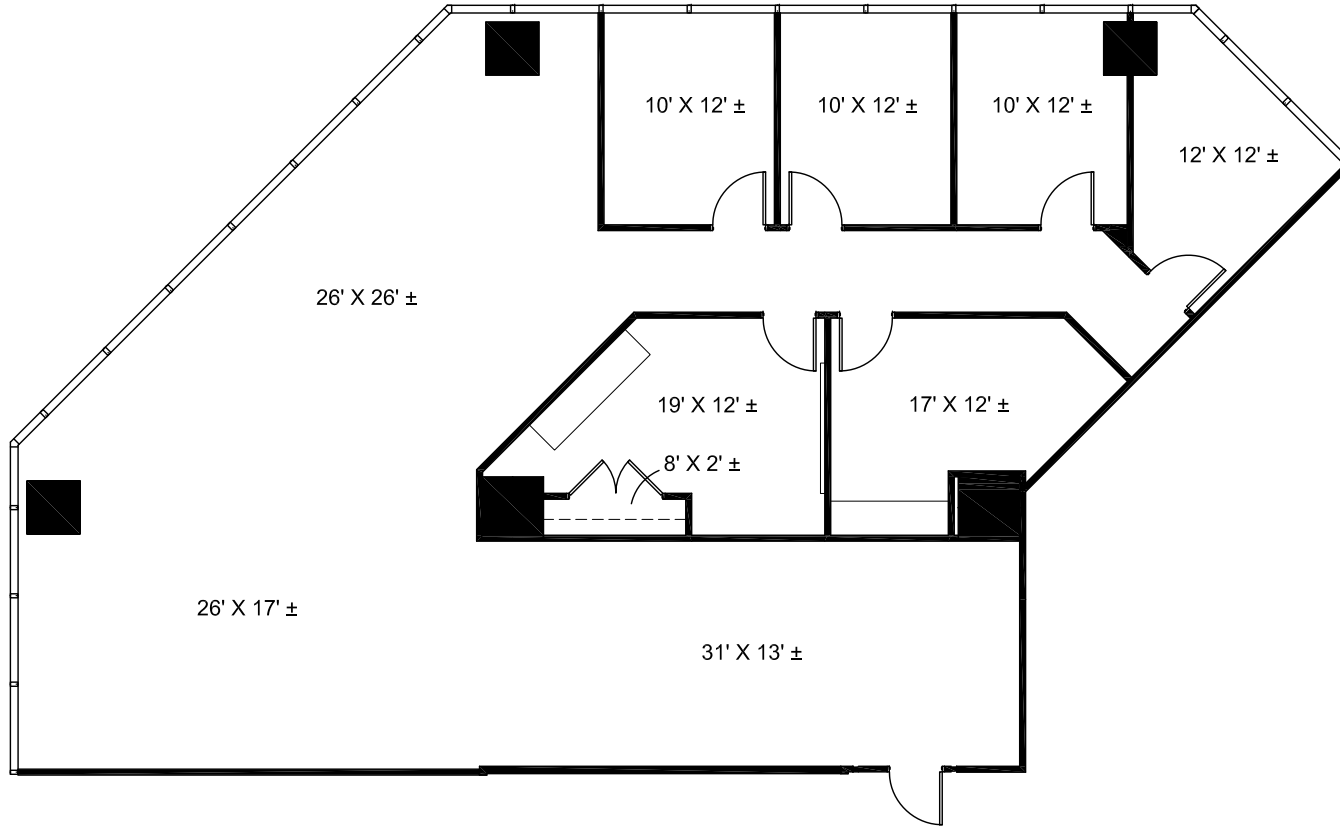

URBAN TOWERS

222 W LAS COLINAS BLVD.
IRVING, TX 75038

URBAN TOWERS

SUITE 748E - 3,012 RSF

NEWMARK