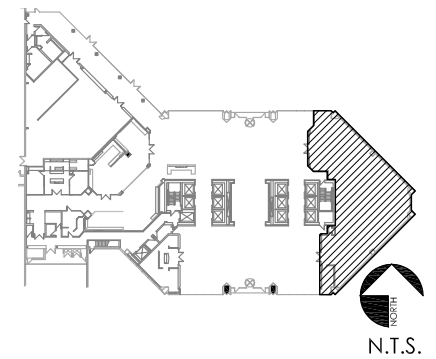

# CENTRAL ARTS PLAZA

1850 NORTH CENTRAL AVENUE | PHOENIX, AZ 85004

**SUITE 100**  
±5,301 RSF

**NEWMARK**

Brett Abramson  
t 602-803-6604  
brett.abramson@nrmk.com

Chris Beall  
t 602-459-5634  
chris.beall@nrmk.com