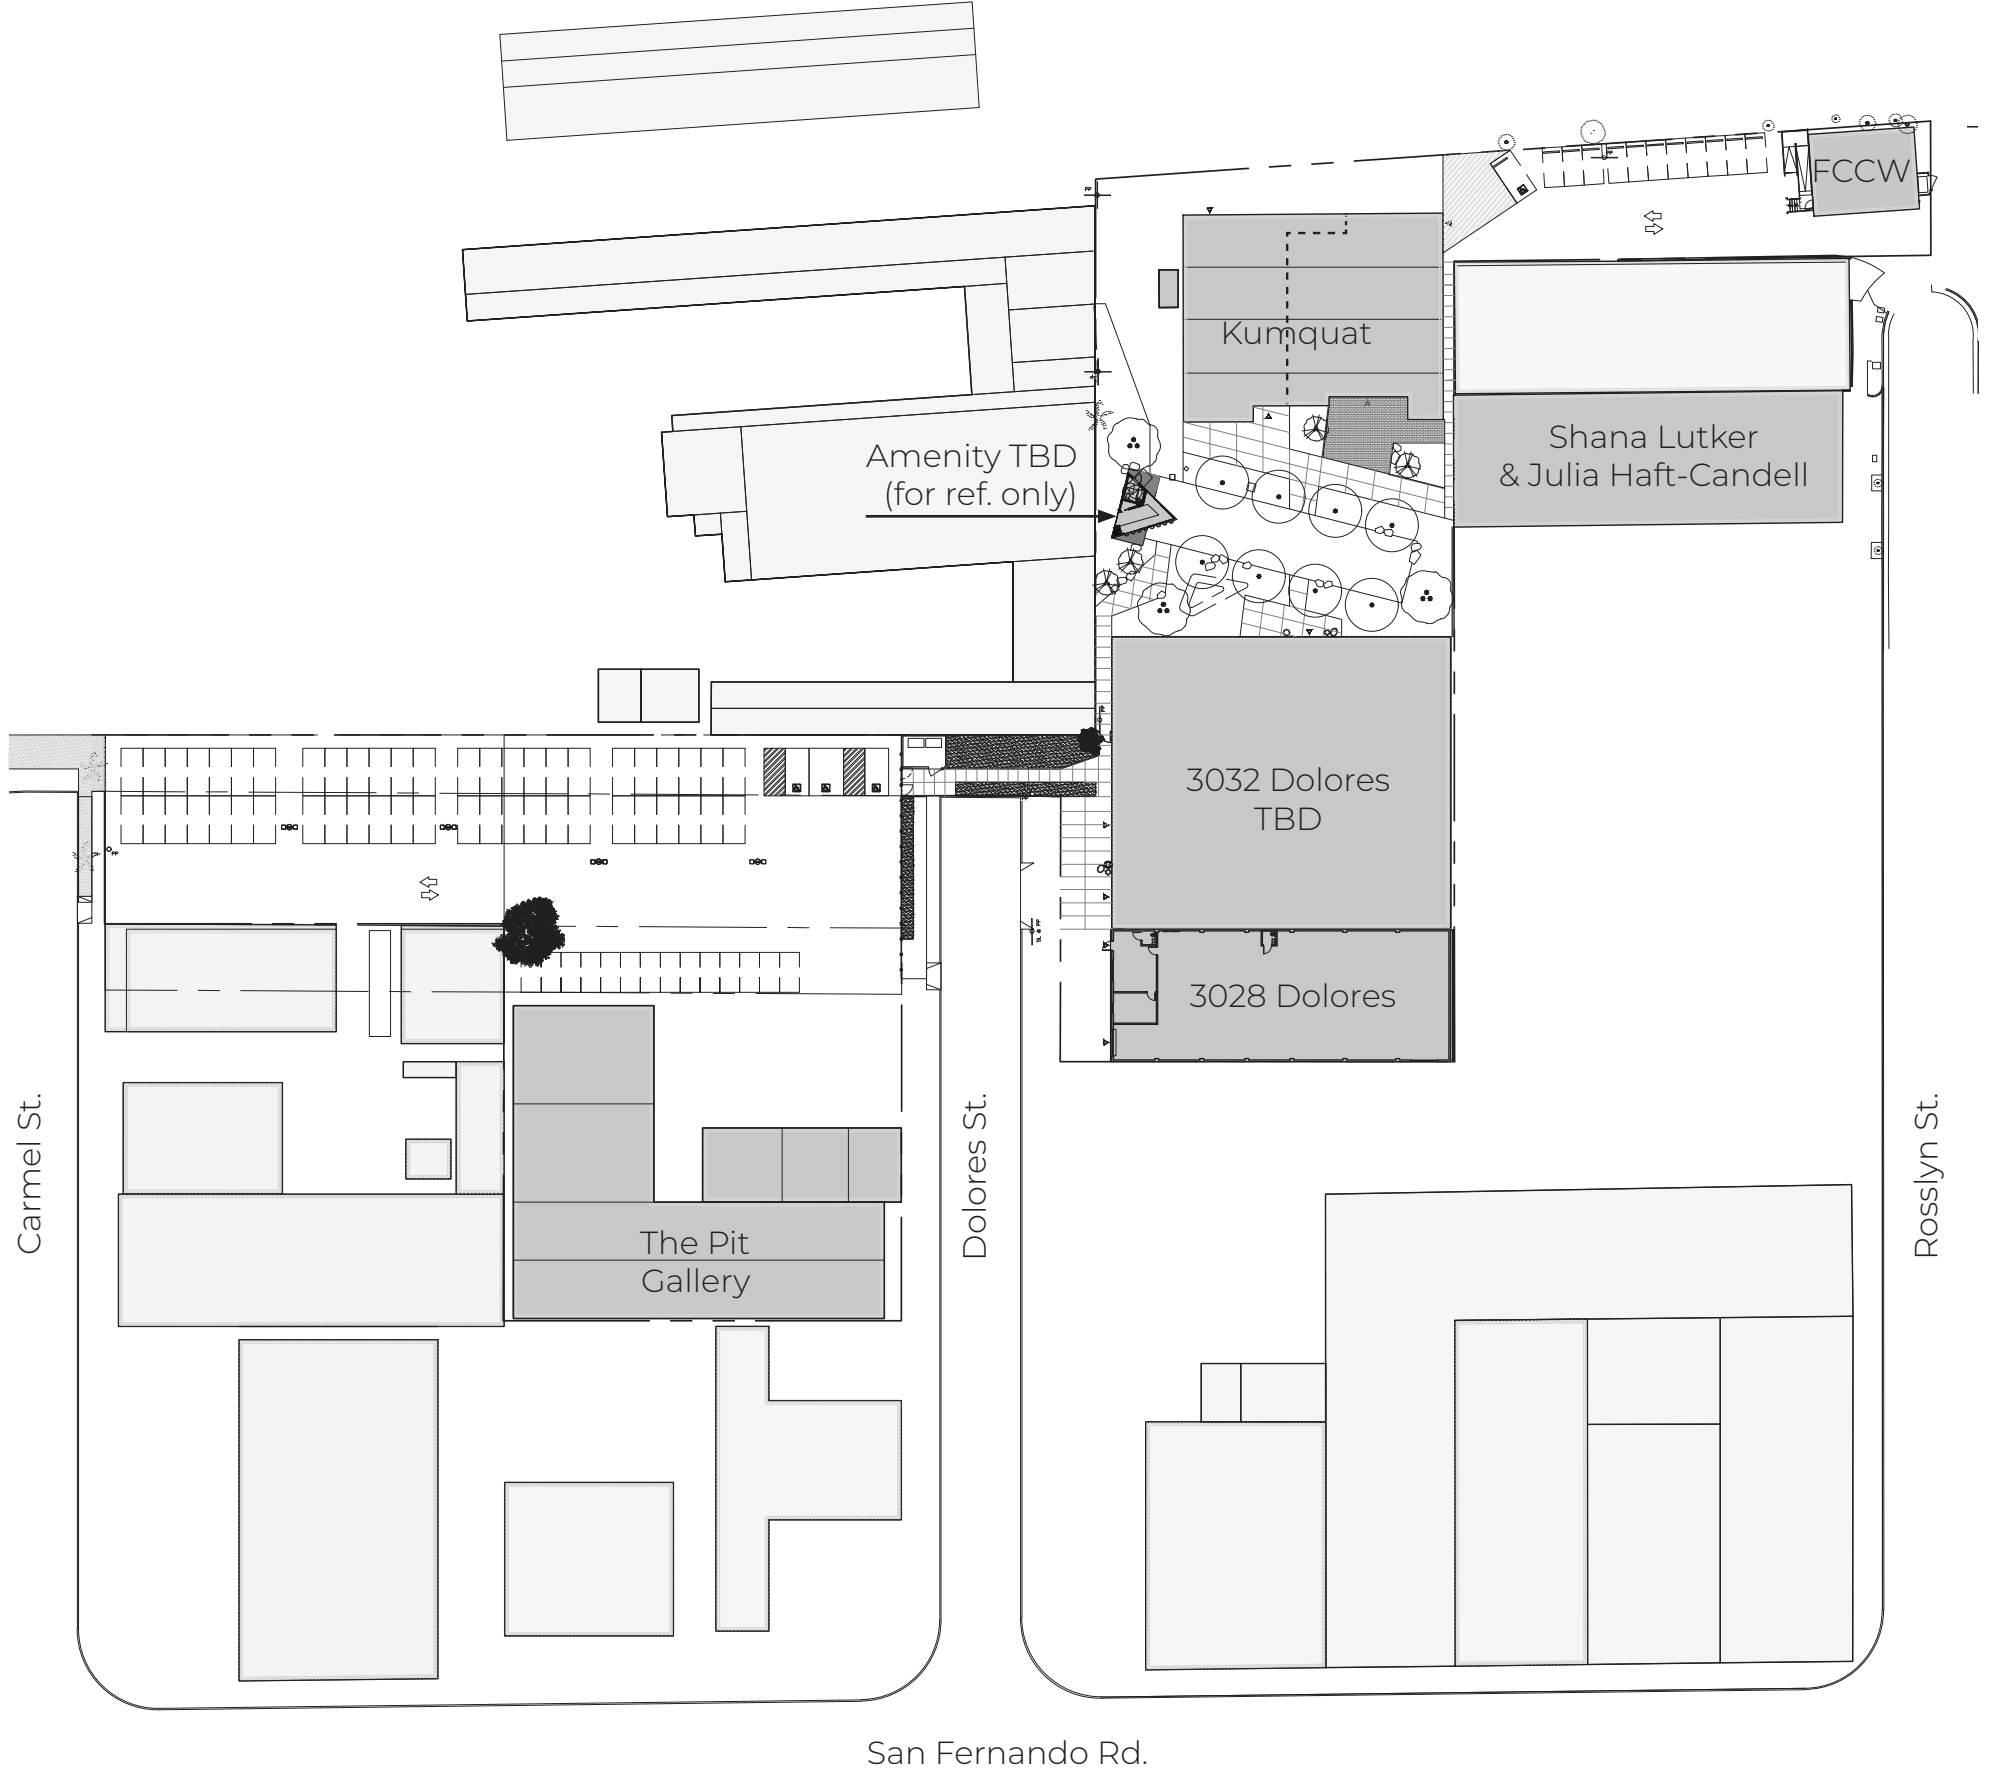

3028 Dolores

Site Plan

Dolores-Rosslyn Creative Campus
3028 Dolores
Los Angeles, CA 90065
August 15, 2023

3028 Dolores

Existing Plan

Dolores-Rosslyn Creative Campus
3028 Dolores
Los Angeles, CA 90065
August 15, 2023

J.K.&Co.

3028 Dolores

Dolores Storefront

Dolores-Rosslyn Creative Campus
3028 Dolores
Los Angeles, CA 90065
August 15, 2023

J.K.&Co.