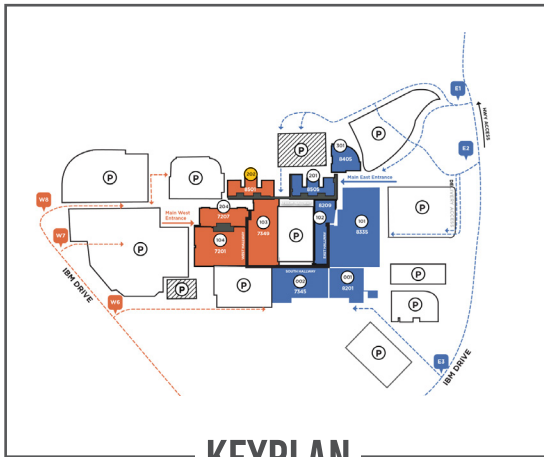

INNOVATION

■ P ■ A ■ R ■ K ■

8501 IBM DRIVE | 202 | SECOND FLOOR

Suite 200
16,209 RSF

Jennifer Kurz

jtk@trinity-partners.com
704.576.2254

Rhea Greene

rdg@trinity-partners.com
704.372.8822