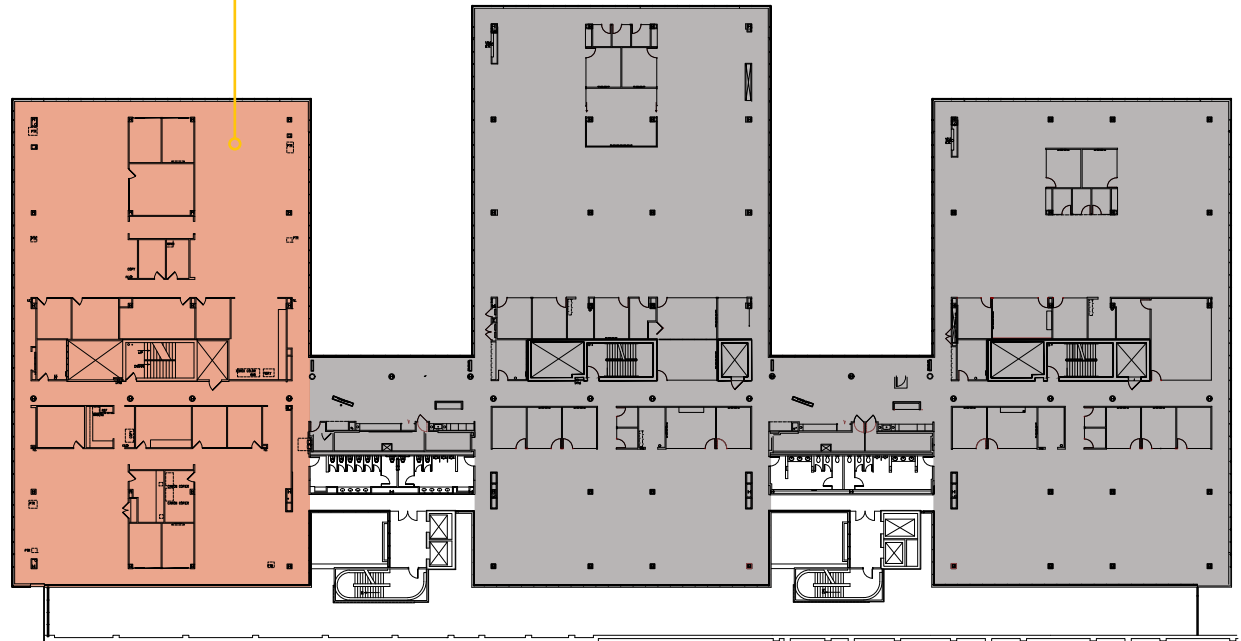

INNOVATION

■ P ■ A ■ R ■ K ■

8501 IBM DRIVE | 202 | SECOND FLOOR

Suite 200
16,209 RSF

Jennifer Kurz

jtk@trinity-partners.com
704.576.2254

Rhea Greene

rdg@trinity-partners.com
704.372.8822