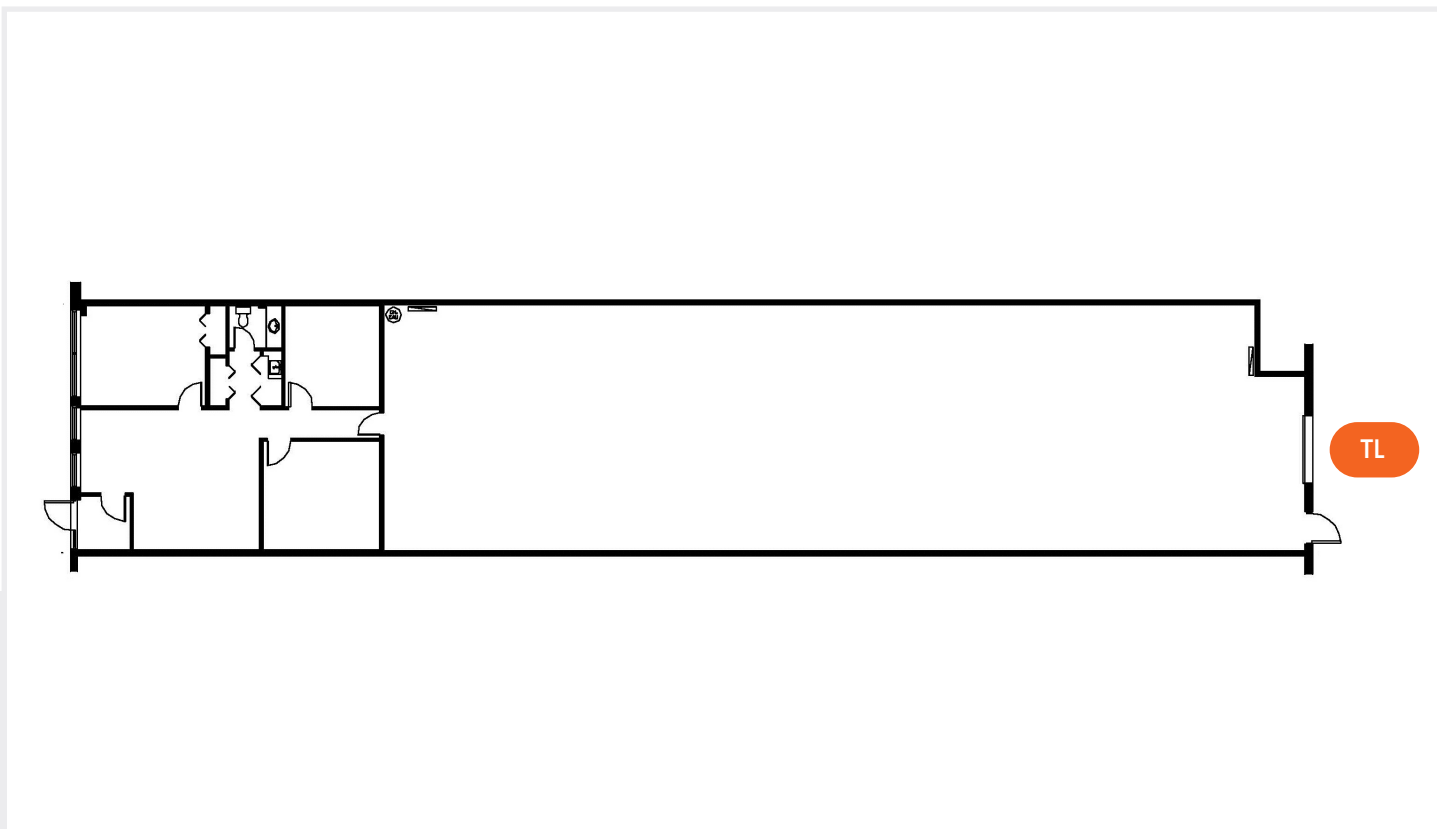

À Louer | For Lease

1108 Berlier

Laval, QC

- Disponible août 2026 / Available August 2026
- 4 399 pi² / superficie totale
4,399 SF total area
- Hauteur libre 18' /
18' clear height

Unit 1108

Situé au cœur du parc industriel de Laval, avec un excellent service d'expédition et un accès facile aux principales autoroutes. / Located in the heart of Laval industrial park, with great shipping and easy access to major highways.

Plan de L'espace / Unit Plan

Superficie totale / Available area:	Expédition / Shipping:	Hauteur libre / Clear height:
4 399 pi² / 4,399 SF	1 TL	18'
Disponibilité / Availability:	Taux demandé / Asking rate:	
Août / August	Contactez-nous / Contact us	