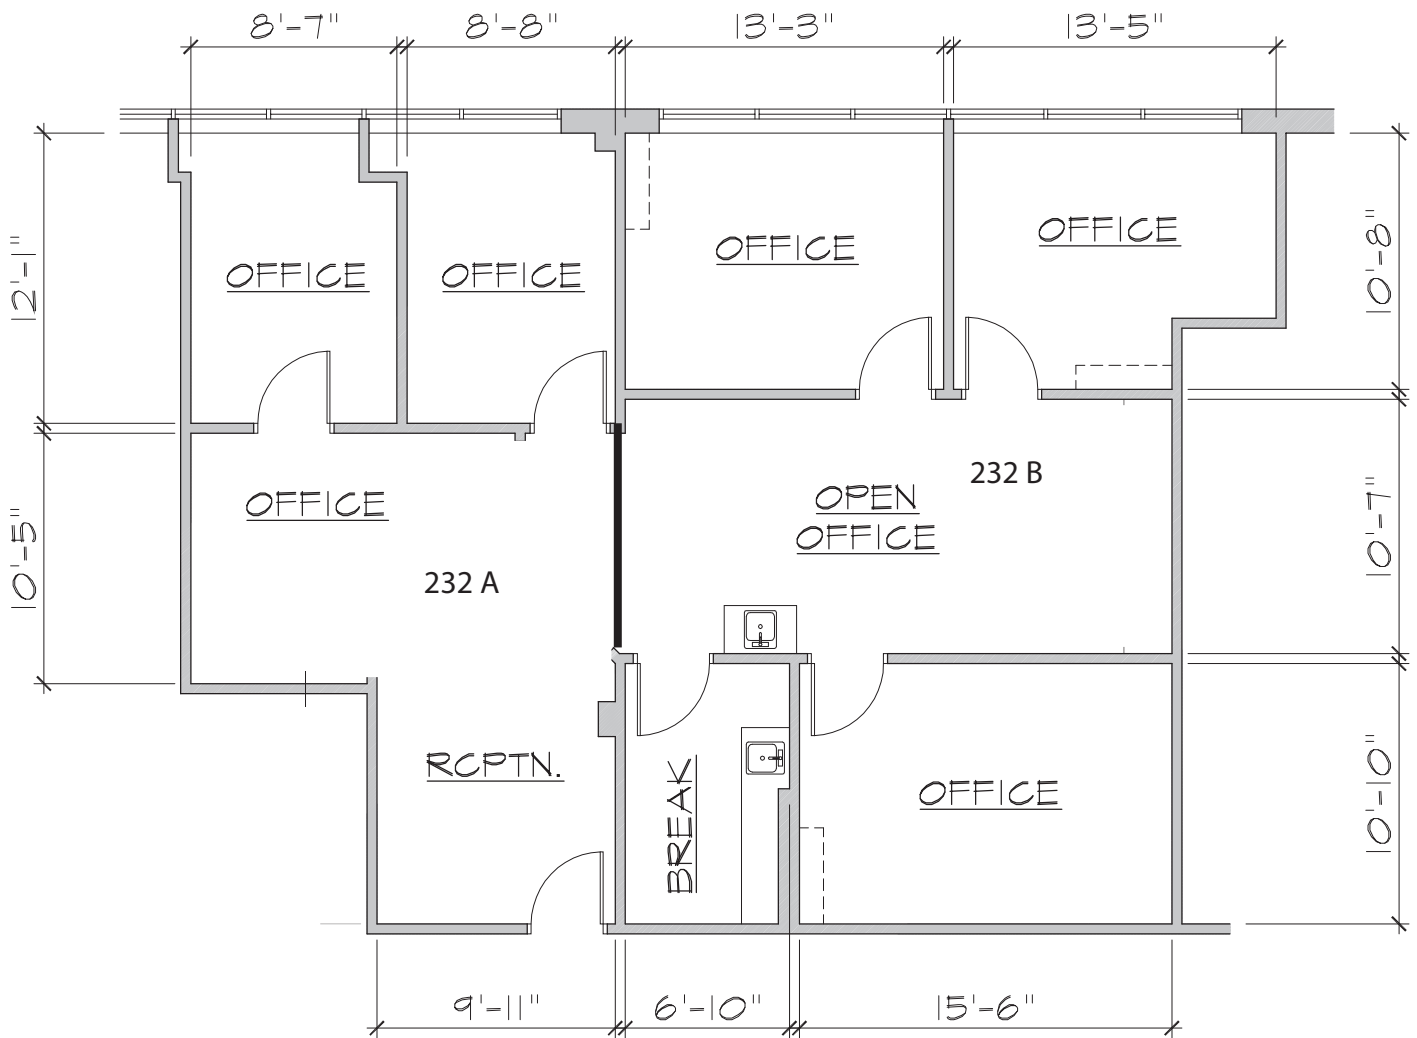

3740 Josey Lane

3740 N JOSEY LANE, CARROLLTON, TEXAS 75007

SUITE 232 - 1,559 Total SF

ALTERNATIVE PLANS

SUITE 232 A - Approx 575 SF

SUITE 232 B - Approx 984 SF

Julie Santaularia

214.460.0305