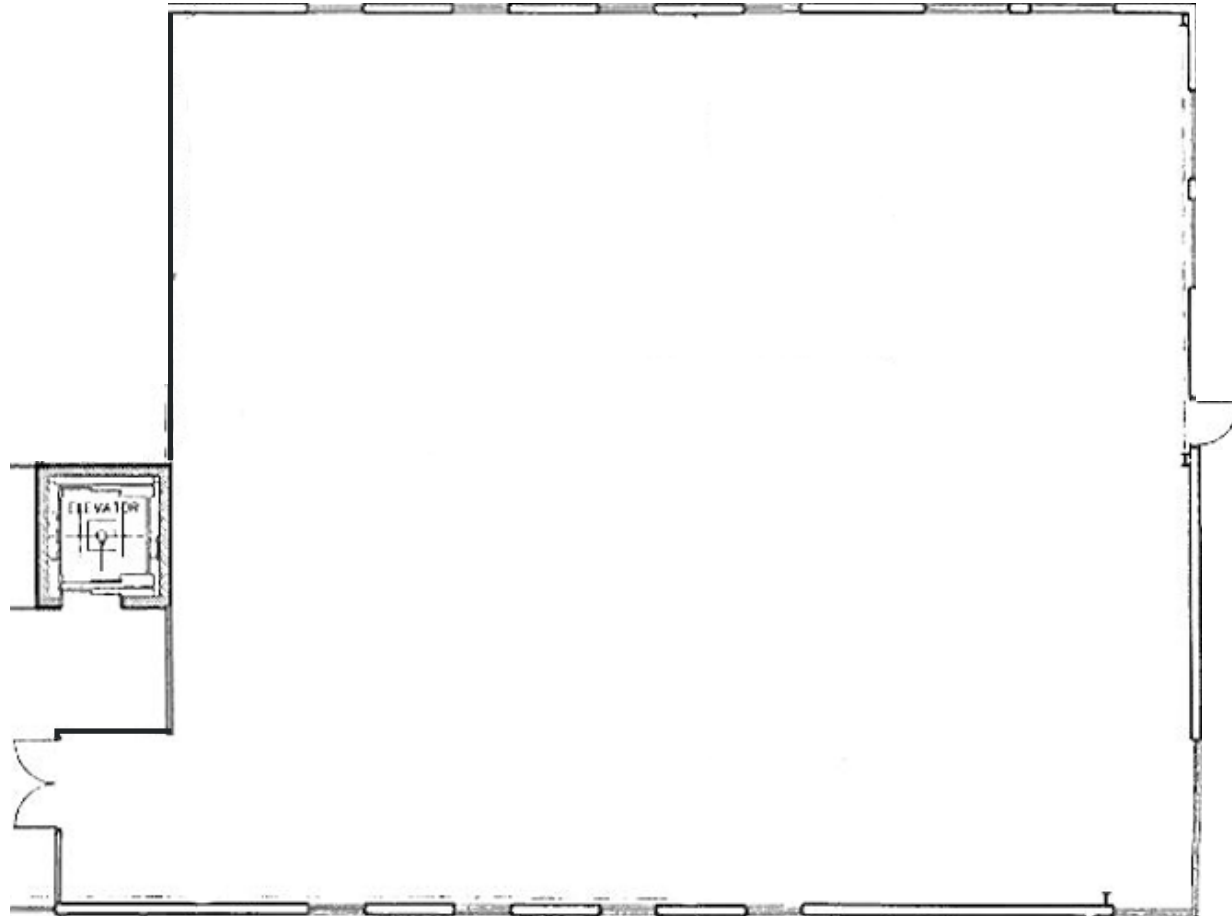

# SUITE 6

4,492 SF

AVAILABLE

*Leasing by*

PERRY GABUZZI, CCIM  
602.513.5116  
perry.gabuzzi@kidder.com

CHAD SUTTON  
602.513.5110  
chad.sutton@kidder.com