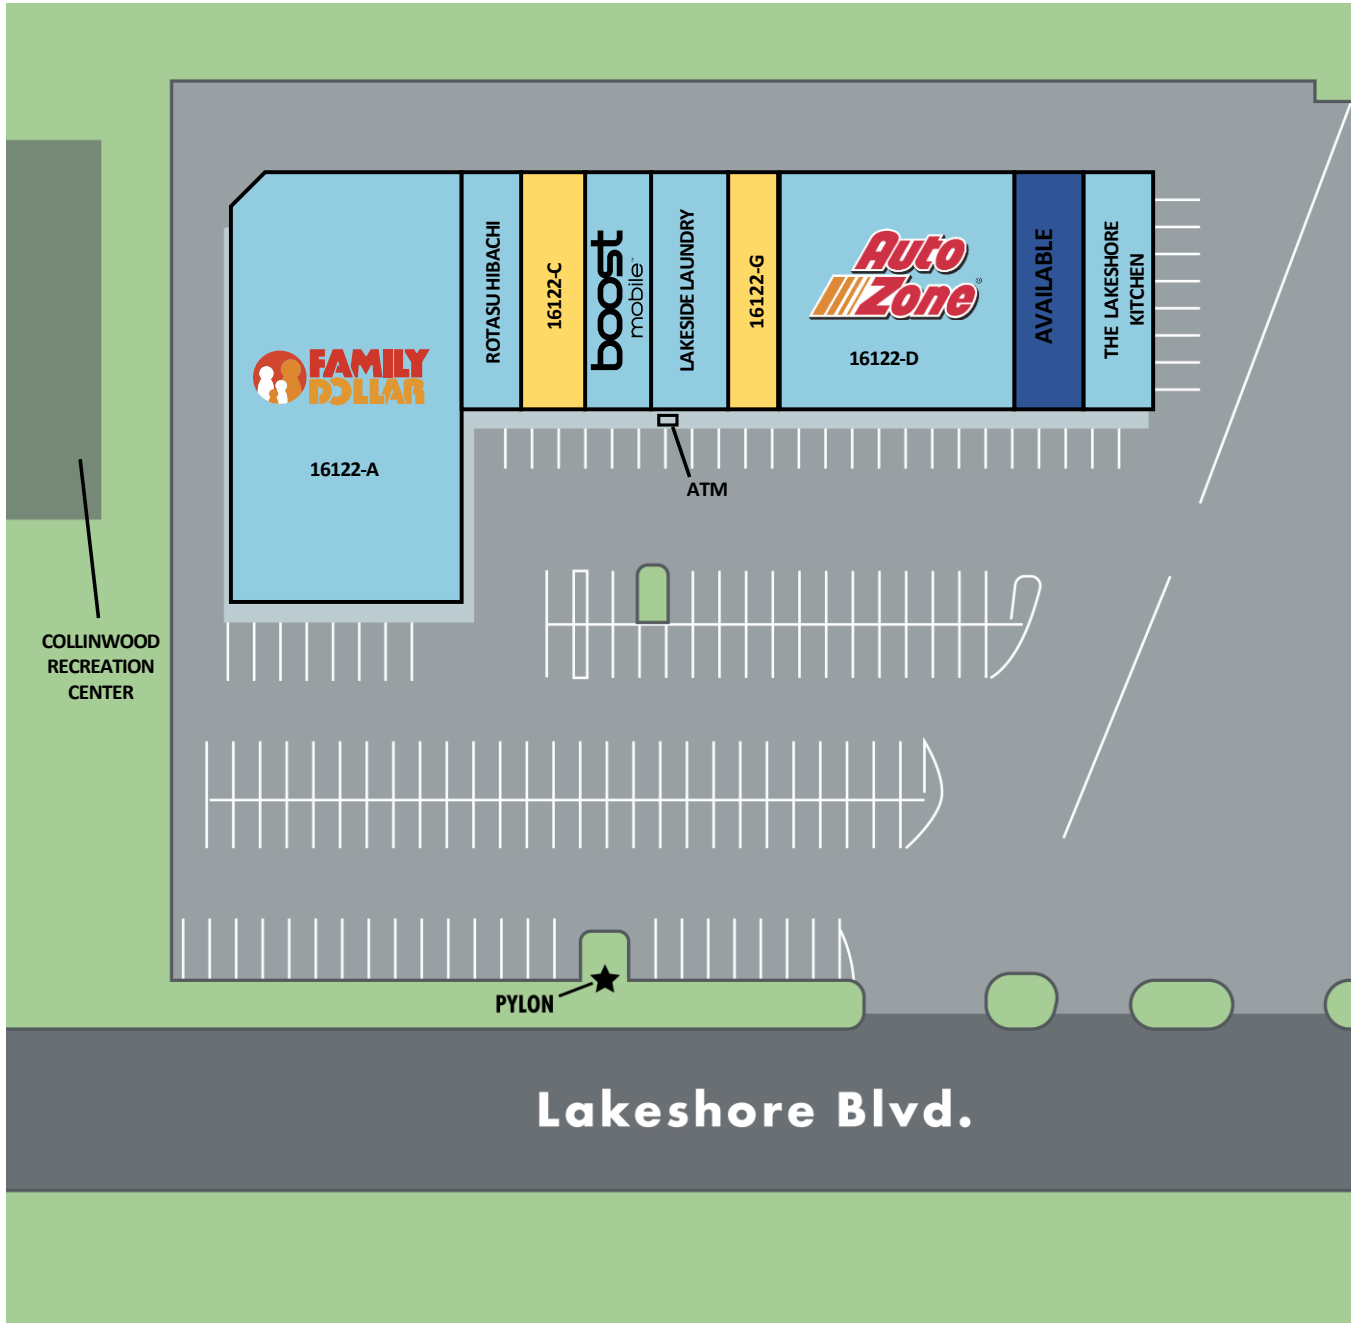

Euclid Beach Plaza

16122 Lakeshore Blvd, Cleveland, OH 44110

UNIT#	TENANT
16122-A	Family Dollar
16122-B	Rotasu Hibachi
16122-C	VACANT – 1,600 SF
16122-D	Auto Zone
16122-E	Lakeside Laundry
16122-F	Boost Mobile
16122-G	VACANT - 1,600 SF
16122-M	AVAILABLE – 1600 SF
16122-N	The Lakeshore Kitchen
ATM	ATM