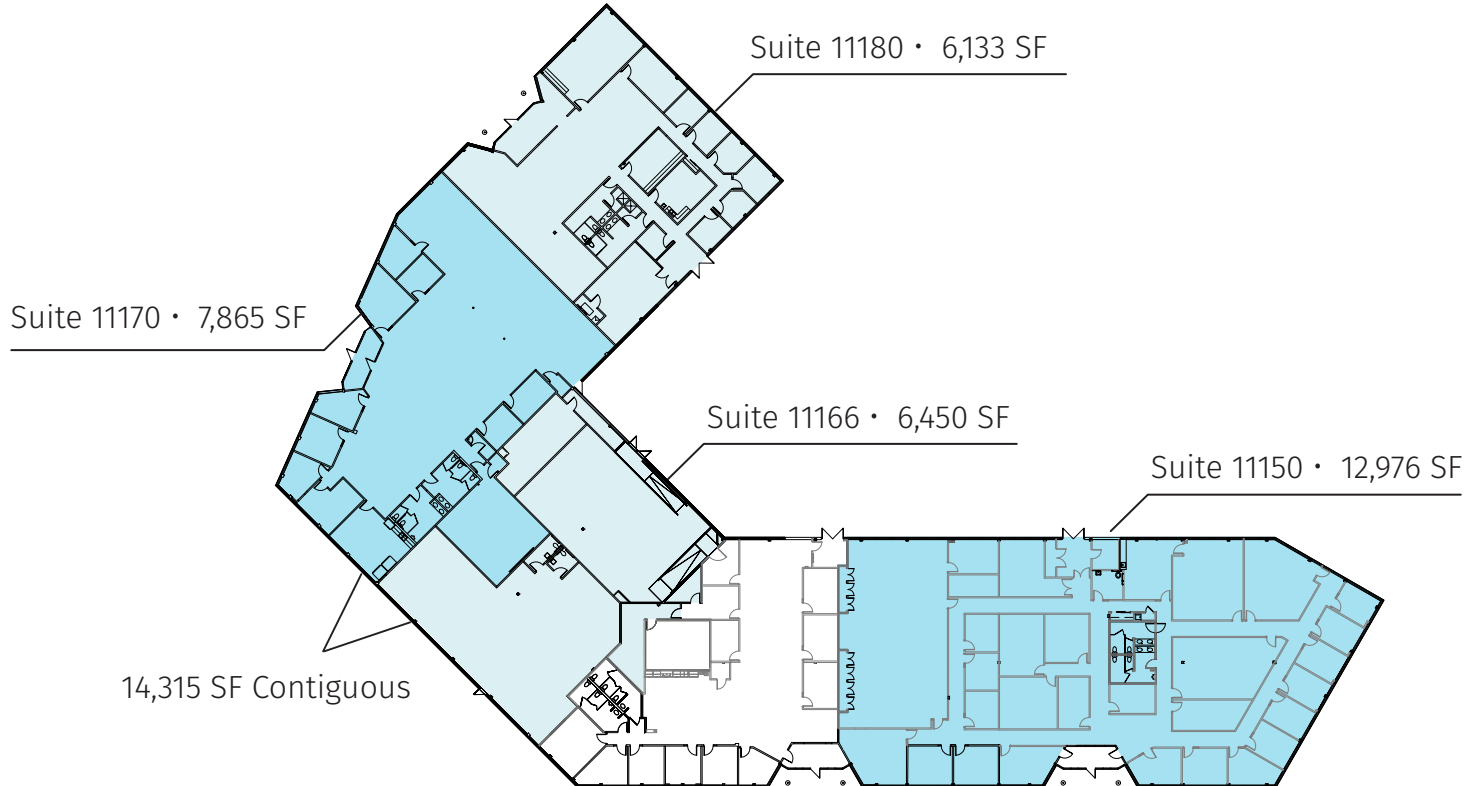

# TECH CENTER 4

SOUTHLAKE

11150-11180 THOMPSON AVE., LENEXA, KS

**RJ TROWBRIDGE**

+1 913 469 4637

RJ.TROWBRIDGE@JLL.COM

**PATRICK MERAZ, CCIM**

+1 913 469 4622