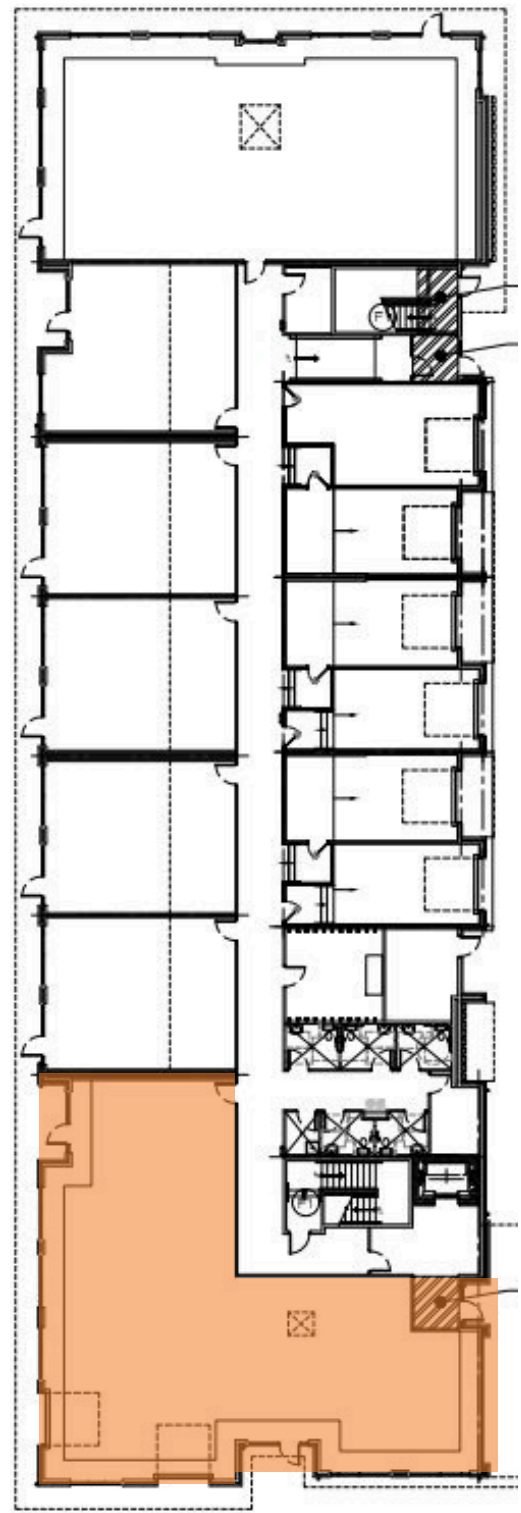

THE STATE

SUITE 101

2865 SF