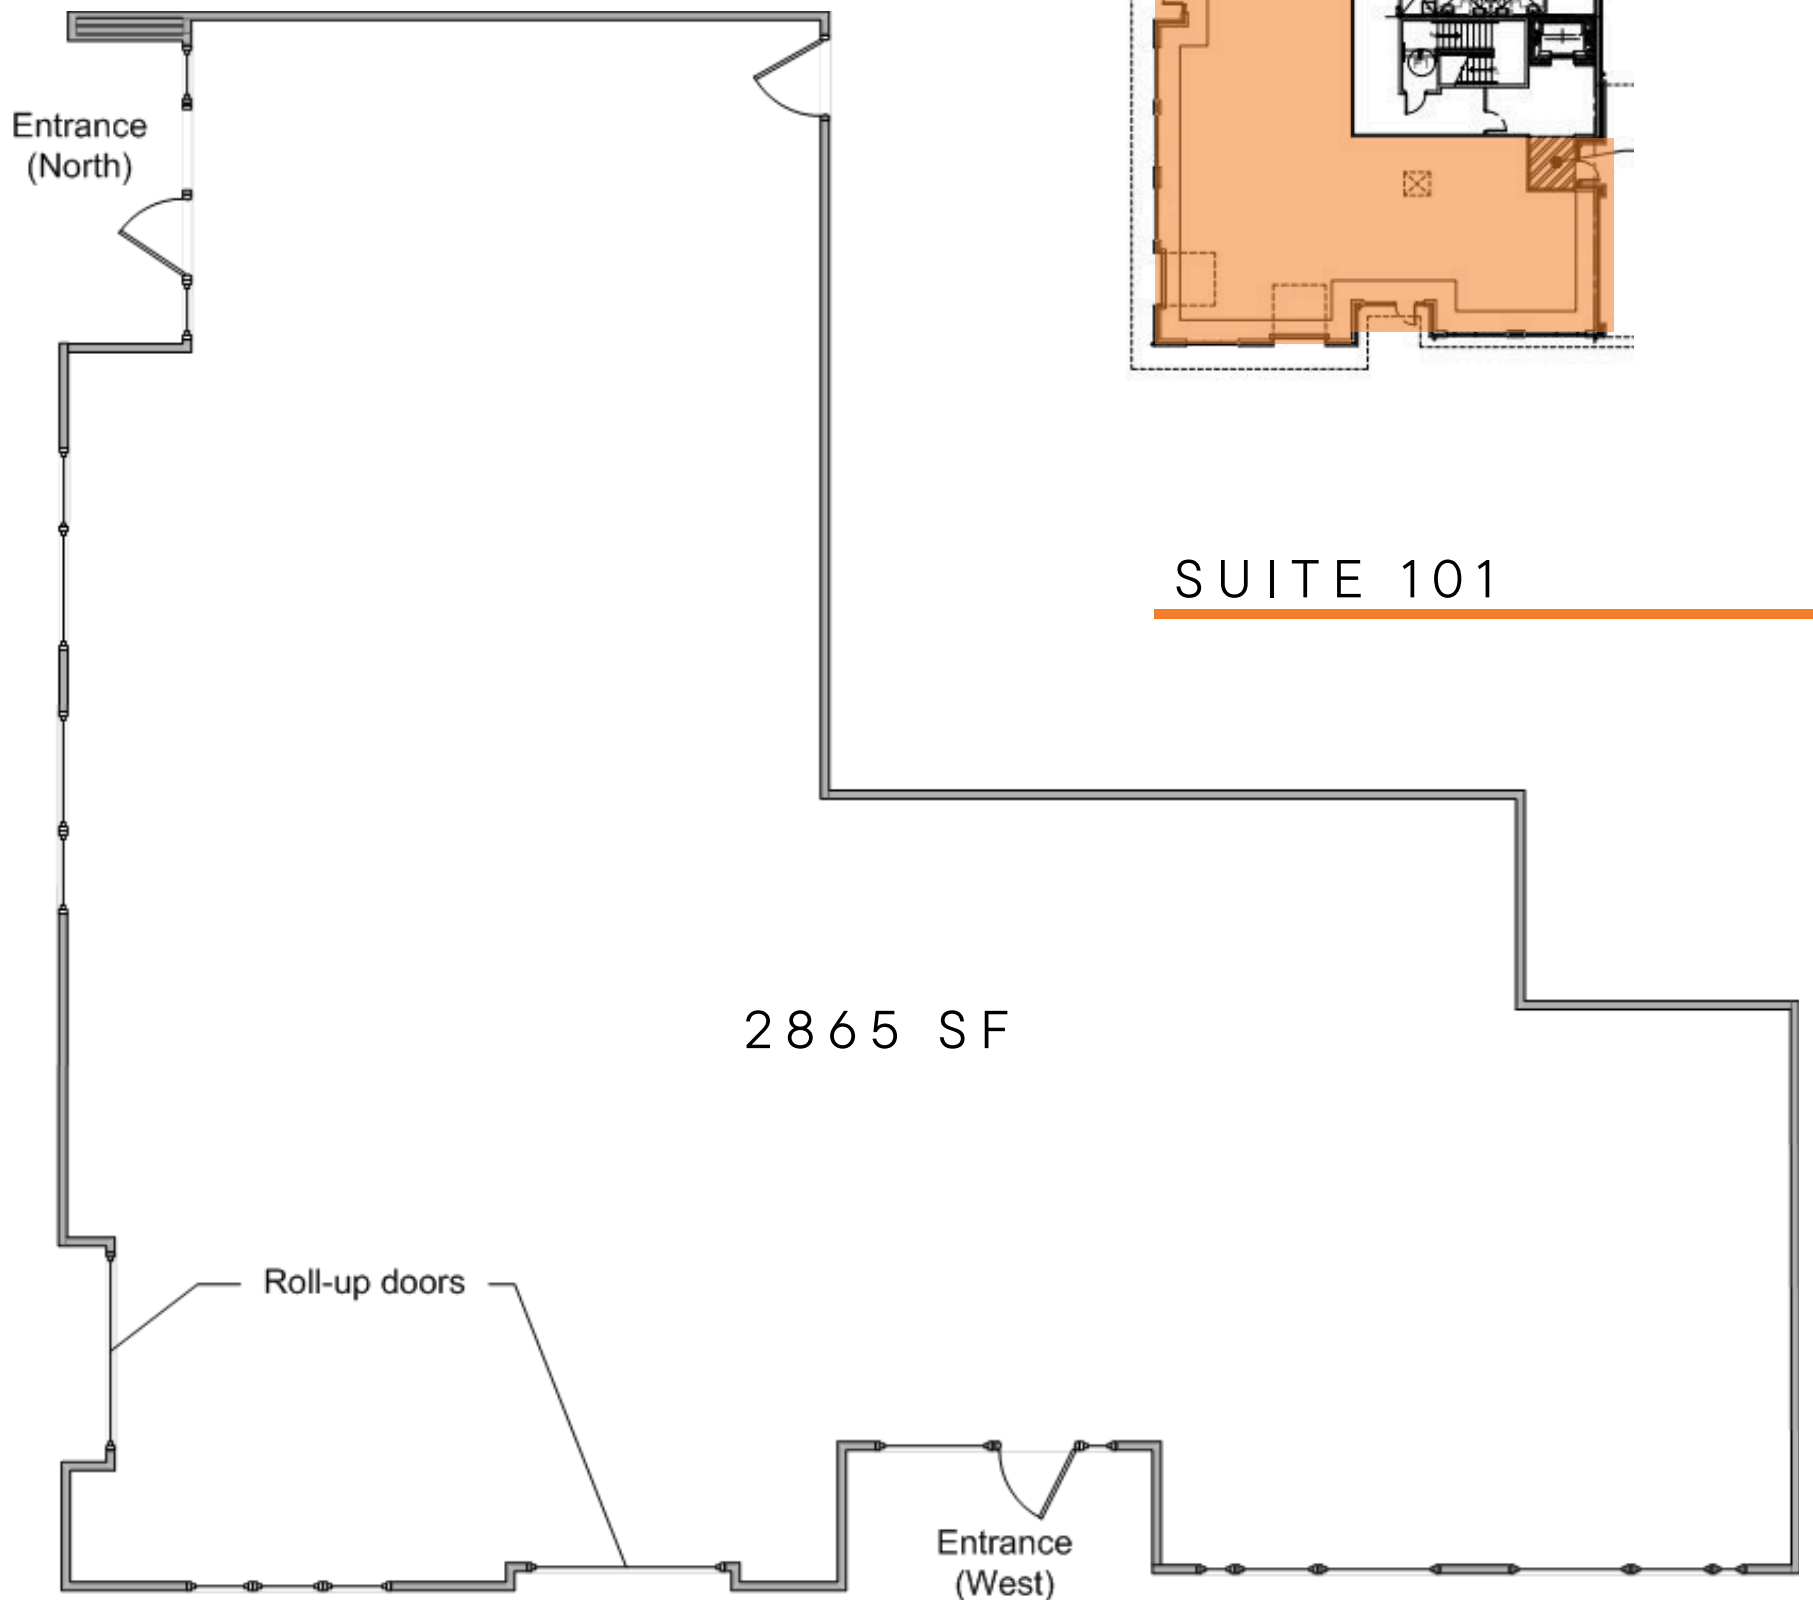

THE STATE

SUITE 101

2865 SF