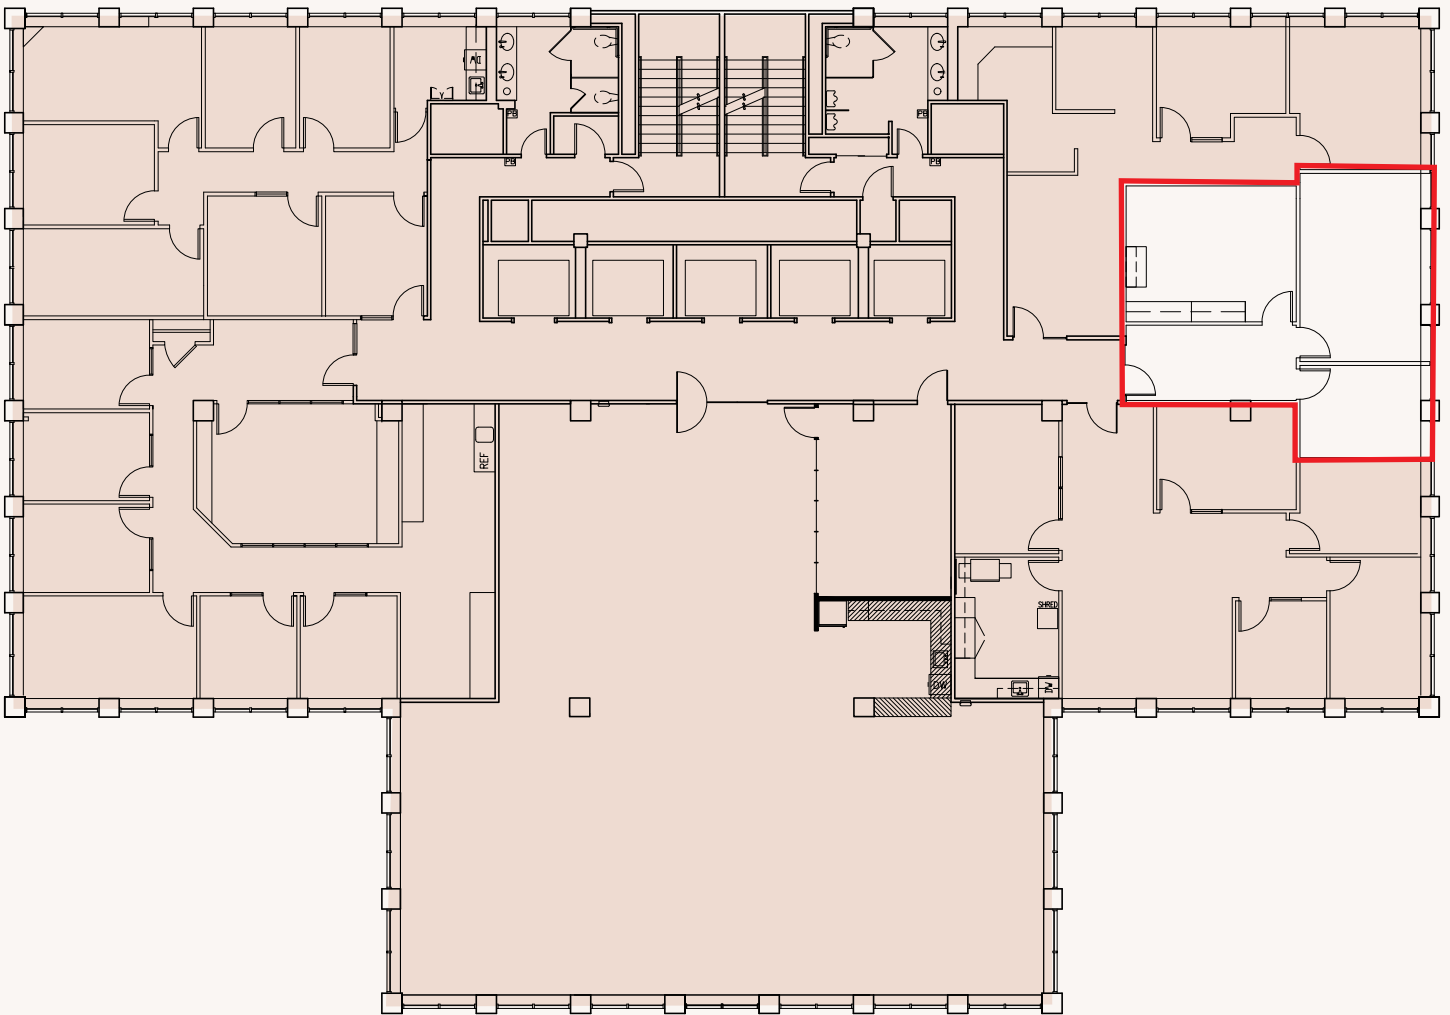

PLAZA 600

SUITE 620 :: 945 RSF

600 STEWART STREET
SEATTLE, WA 98101

Cleita Harvey +1 206 607 1794 cleita.harvey@jll.com
Tim Jones +1 206 971 7011 tim.jones@jll.com
Charlotte Evans +1 206 607 1720 charlotte.evans@jll.com