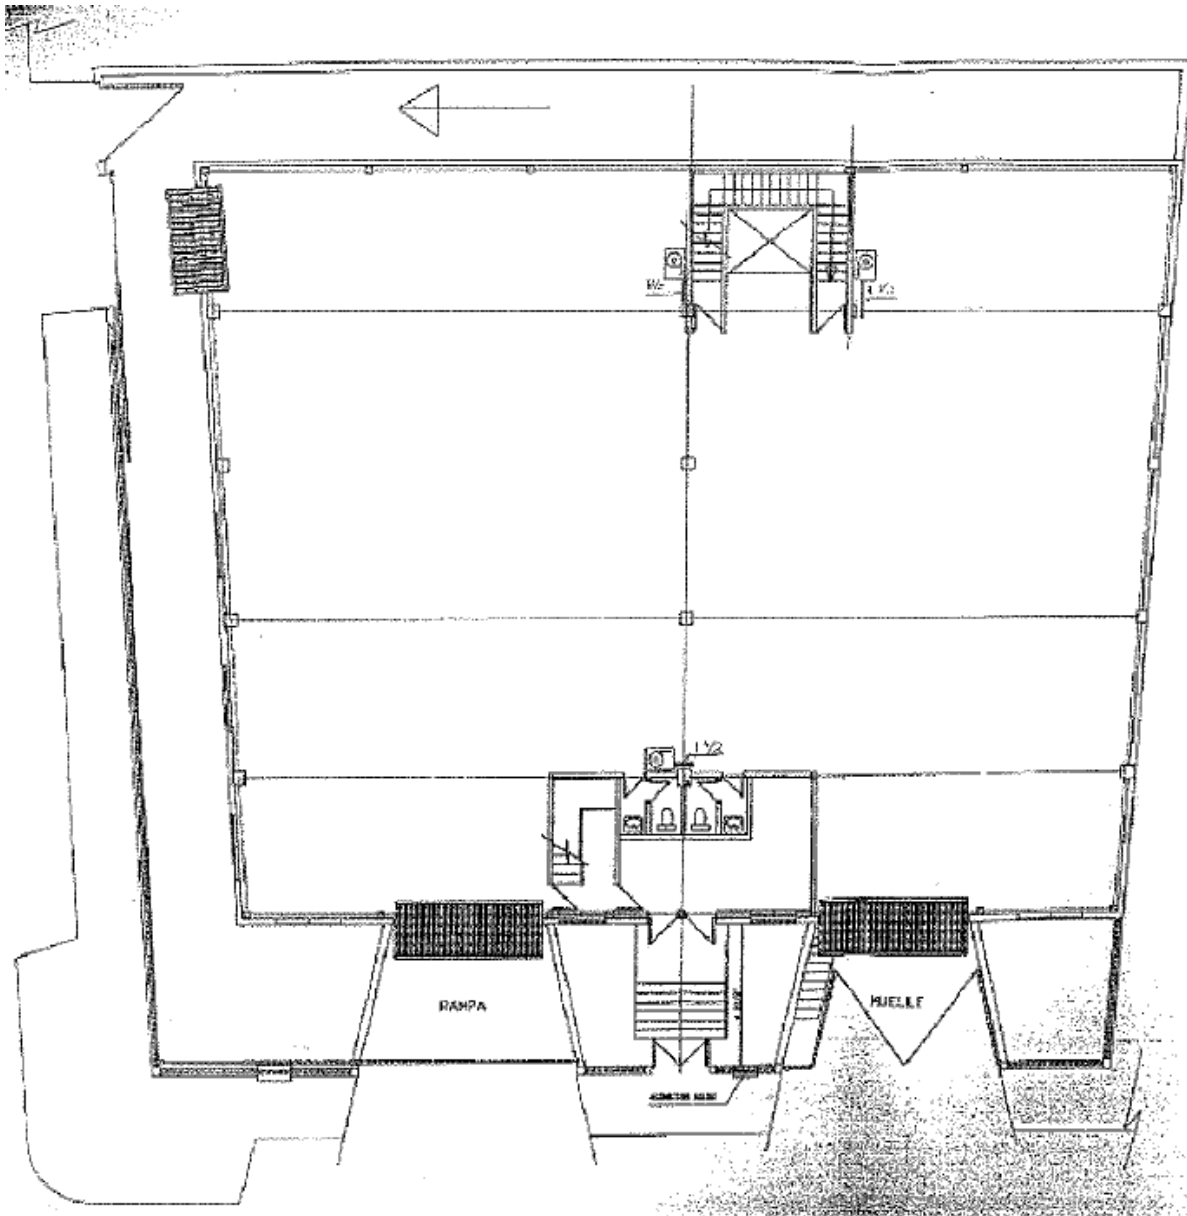

## DIMENSIONES

<b>m<sup>2</sup> DE NAVE TOTAL</b>	<b>2.262</b>
Sotano	754
Planta Baja	754
Planta Primera	754
<b>m<sup>2</sup> DE PARCELA</b>	<b>1.052</b>

Planta Baja

NAVE C/ALFARERIA, 18  
LOS ROSALES  
MOSTOLES (MADRID)

Sótano

Montacargas

Acceso exterior al Sótano

**PLANTA BAJA**

PLANTA PRIMERA

ENTREPLANTA

**SÓTANO**