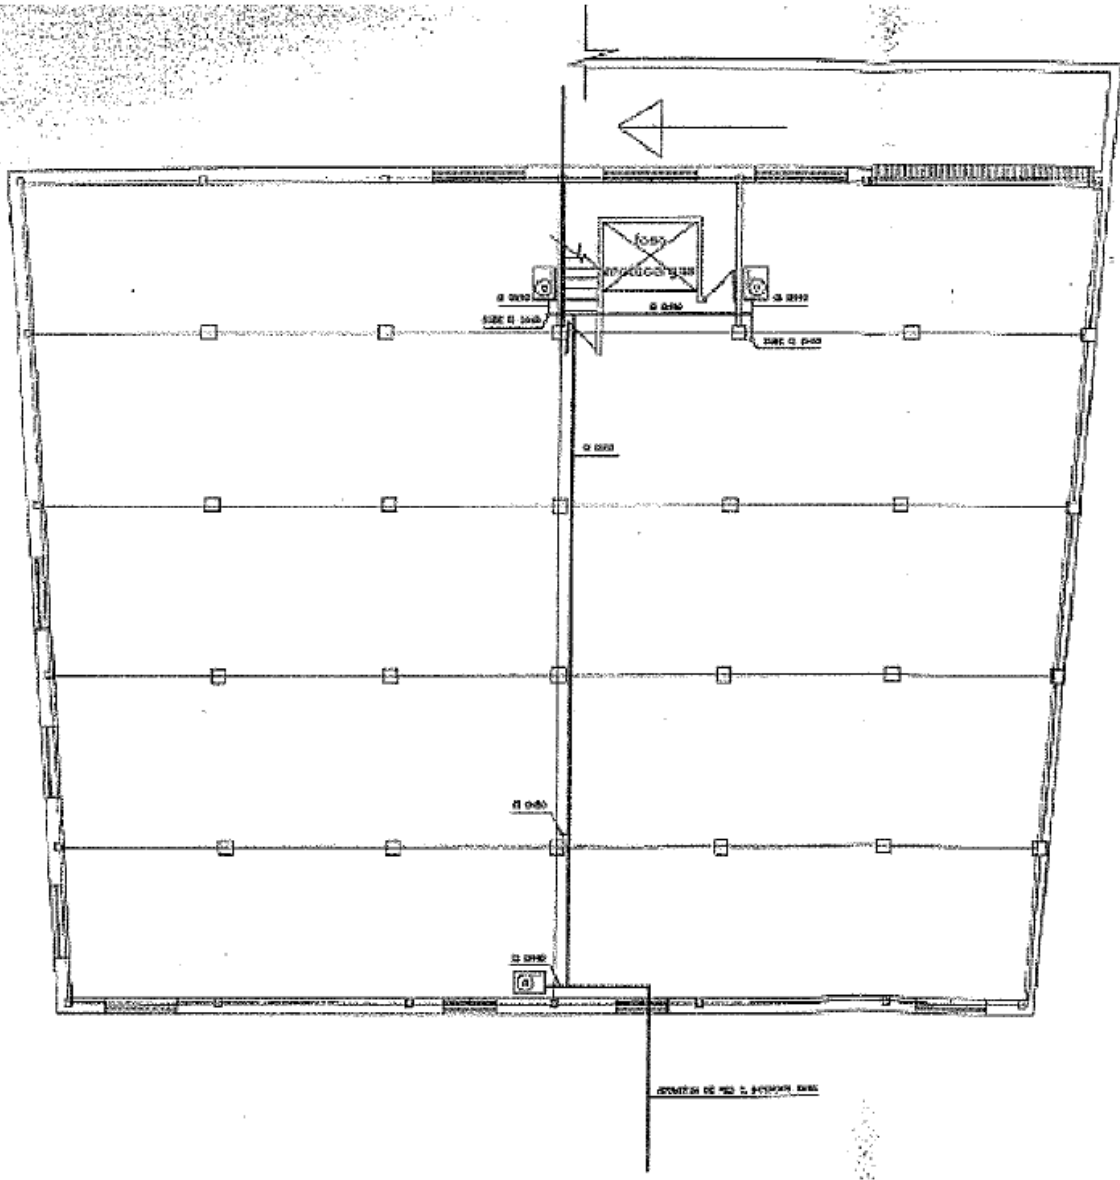

## DIMENSIONES

<b>m<sup>2</sup> DE NAVE TOTAL</b>	<b>2.262</b>
Sotano	754
Planta Baja	754
Planta Primera	754
<b>m<sup>2</sup> DE PARCELA</b>	<b>1.052</b>

Planta Baja

NAVE C/ALFARERIA, 18  
LOS ROSALES  
MOSTOLES (MADRID)

Sótano

Montacargas

Acceso exterior al Sótano

**PLANTA BAJA**

PLANTA PRIMERA

ENTREPLANTA

**SÓTANO**