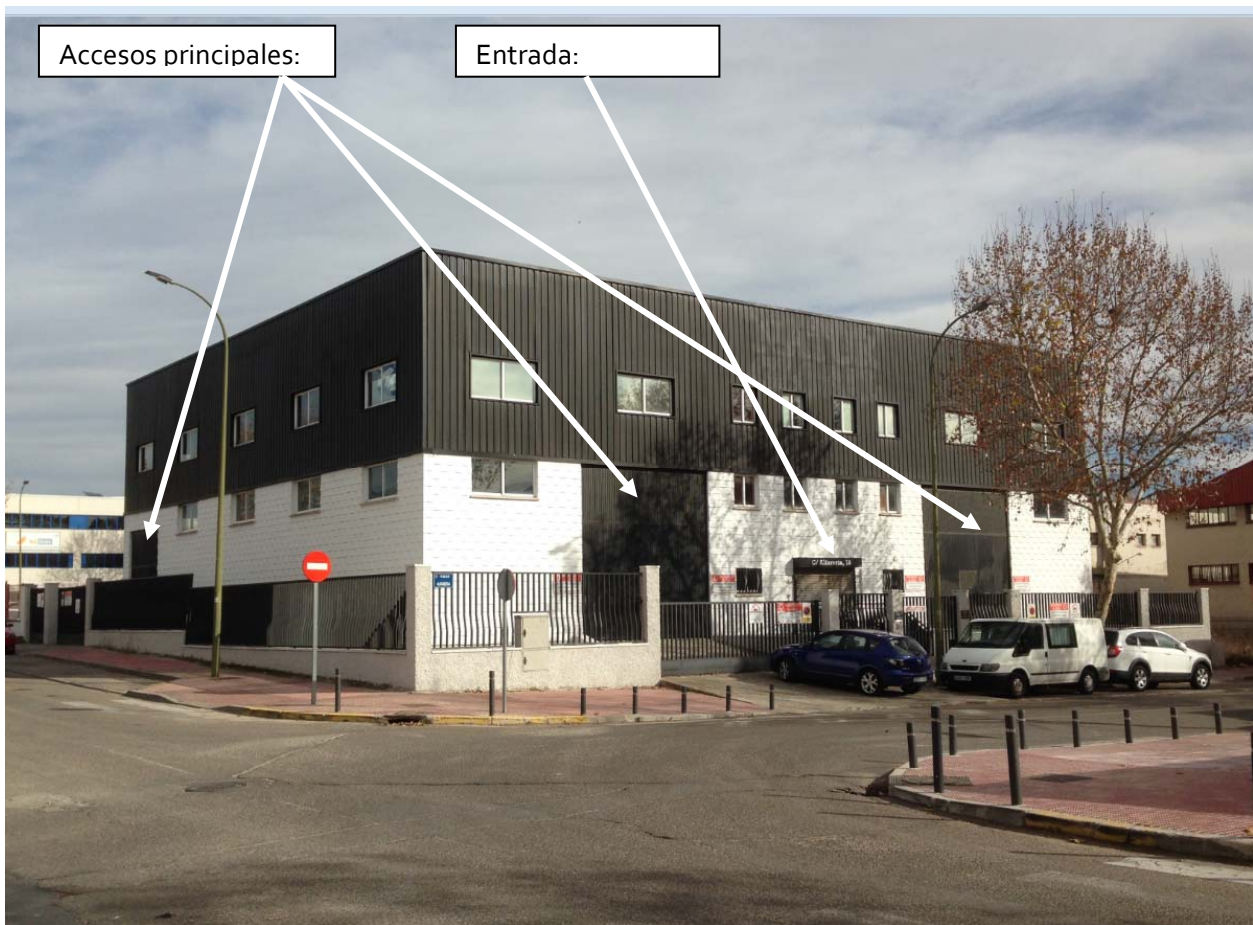

NAVE C/ALFARERIA, 18  
LOS ROSALES  
MOSTOLES (MADRID)

# **NAVE INDUSTRIAL**

**C/ Alfarería, 18**

**P.I. LOS ROSALES  
MOSTOLES**

## DIMENSIONES

<b>m<sup>2</sup> DE NAVE TOTAL</b>	<b>2.262</b>
Sotano	754
Planta Baja	754
Planta Primera	754
<b>m<sup>2</sup> DE PARCELA</b>	<b>1.052</b>

Planta Baja

NAVE C/ALFARERIA, 18  
LOS ROSALES  
MOSTOLES (MADRID)

Sótano

Montacargas

Acceso exterior al Sótano

**PLANTA BAJA**

PLANTA PRIMERA

ENTREPLANTA

**SÓTANO**