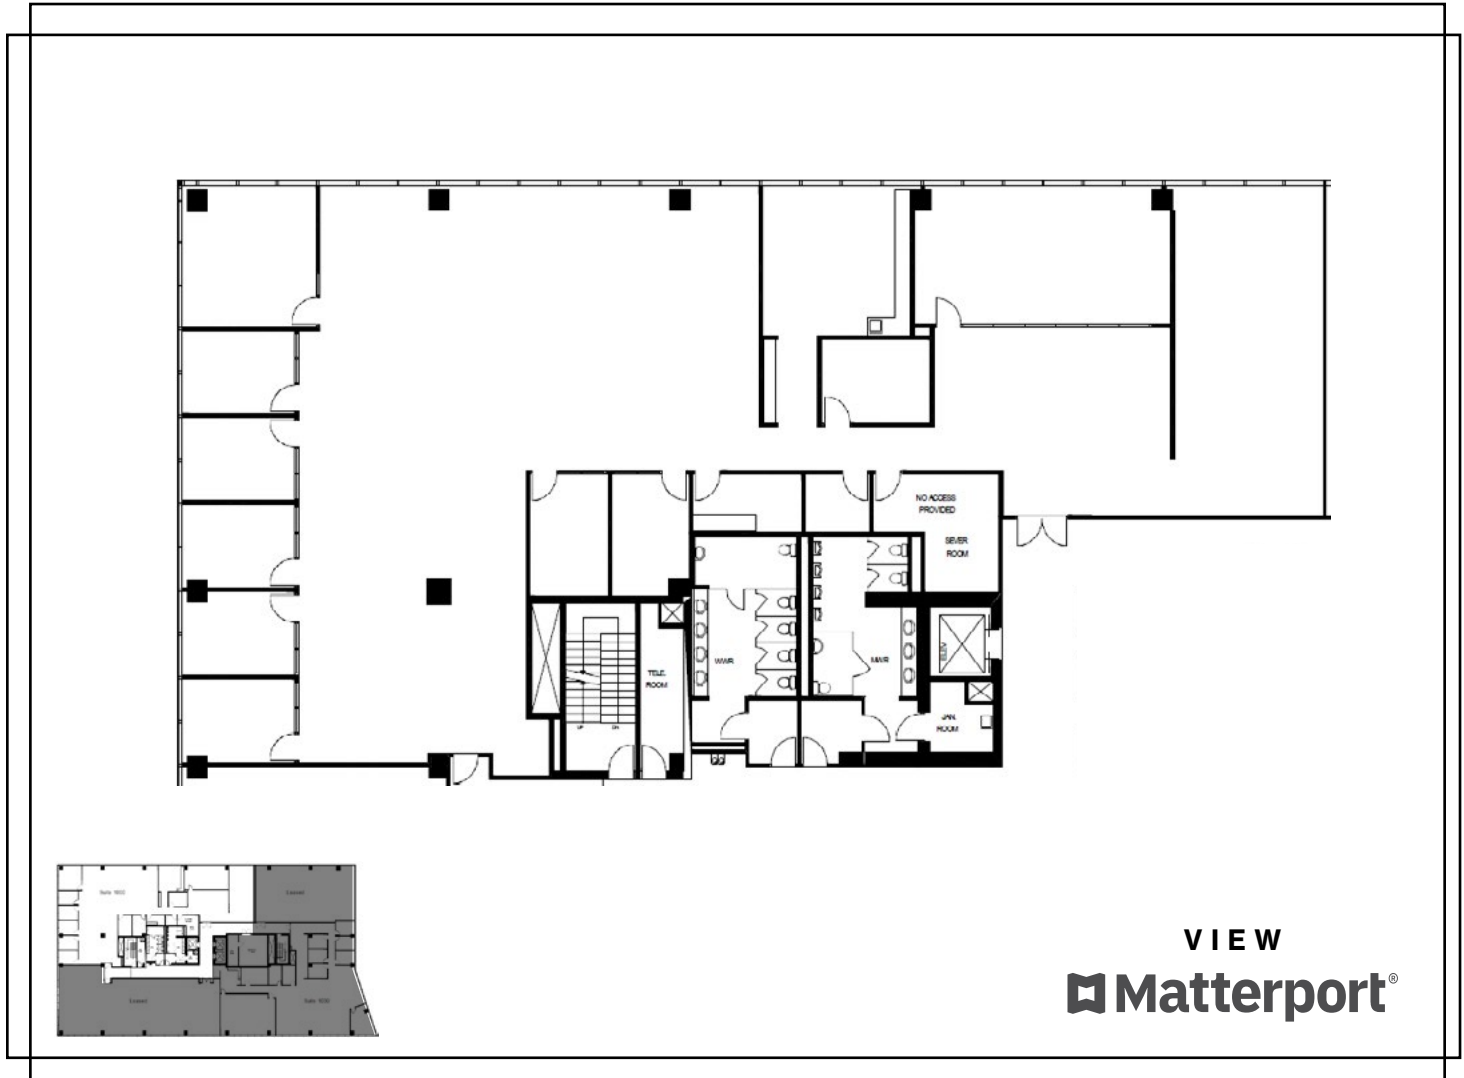

3 MIAMI CENTRAL

SUITE 1000

9,270 SF

Cameron Tallon
407 284 7455
cameron.tallon@cbre.com

Randy Carballo
305 299 9163
randy.carballo@cbre.com

Eric Groffman
305 381 6389
eric.groffman@cbre.com

Perform
Properties **CBRE**